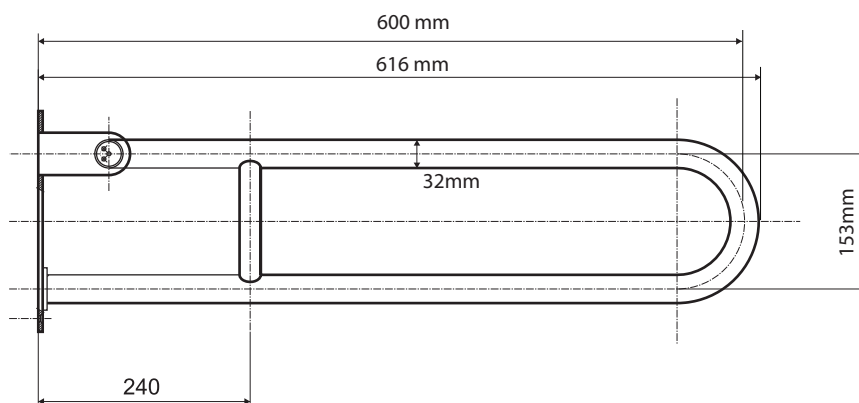

Madlo, 600 mm, ve tvaru U, sklopné, bez krytky, nerez, lesk

301102071

Grab bar, 600 mm, U-shape, folding, without cover, stainless steel, polished

Stützklappgriff, 600 mm, U-Form, ohne Abdeckung, Edelstahl, poliert

brzda / brake / Bremse:

Parametry / Features / Eigenschaften

šířka / width / Breite:	100 mm
výška / height / Höhe:	250 mm
hloubka / depth / Tiefe:	616 mm
nosnost / load capacity / Ladekapazität:	150 kg
materiál / material / Material:	nerez / stainless steel / rostfrei
povrch. úprava / finish / Oberfläche:	lesk / polished / poliert
brzda / brake / Bremse:	nerez / stainless steel / rostfrei
záruka / warranty / Garantie:	6 let / 6 years / 6 Jahre

Certifikováno na nosnost 150 kg. Výrobce neručí za způsob montáže ani za únosnost stavebního podkladu.

Certified for a load capacity of 150 kg. The manufacturer is not responsible for the method of installation or the load-bearing capacity of the wall substrate.