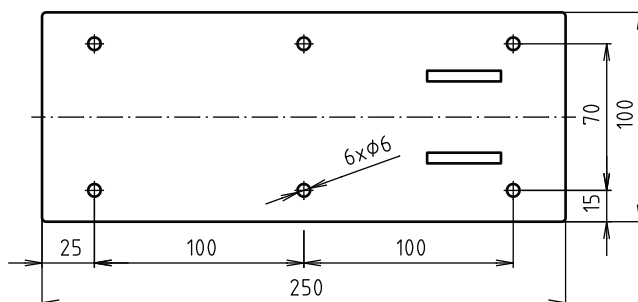

Madlo, 600 mm, ve tvaru U, sklopné, bez krytky, nerez, lesk

301102071

Grab bar, 600 mm, U-shape, folding, without cover, stainless steel, polished

Stützklappgriff, 600 mm, U-Form, ohne Abdeckung, Edelstahl, poliert

brzda / brake / Bremse:

Parametry / Features / Eigenschaften

šířka / width / Breite:	100 mm
výška / height / Höhe:	250 mm
hloubka / depth / Tiefe:	616 mm
nosnost / load capacity / Ladekapazität:	150 kg
materiál / material / Material:	nerez / stainless steel / rostfrei
povrch. úprava / finish / Oberfläche:	lesk / polished / poliert
brzda / brake / Bremse:	nerez / stainless steel / rostfrei
záruka / warranty / Garantie:	6 let / 6 years / 6 Jahre

Certifikováno na nosnost 150 kg. Výrobce neručí za způsob montáže ani za únosnost stavebního podkladu.

Certified for a load capacity of 150 kg. The manufacturer is not responsible for the method of installation or the load-bearing capacity of the wall substrate.