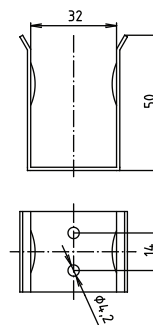

Madlo, 600 mm, ve tvaru U, sklopné, bez krytky, nerez, lesk

301102071

Grab bar, 600 mm, U-shape, folding, without cover, stainless steel, polished

Stützklappgriff, 600 mm, U-Form, ohne Abdeckung, Edelstahl, poliert

brzda / brake / Bremse:

Parametry / Features / Eigenschaften

šířka / width / Breite:	100 mm
výška / height / Höhe:	250 mm
hloubka / depth / Tiefe:	616 mm
nosnost / load capacity / Ladekapazität:	150 kg
materiál / material / Material:	nerez / stainless steel / rostfrei
povrch. úprava / finish / Oberfläche:	lesk / polished / poliert
brzda / brake / Bremse:	nerez / stainless steel / rostfrei
záruka / warranty / Garantie:	6 let / 6 years / 6 Jahre