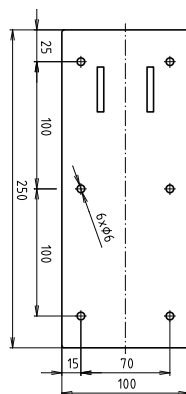

Madlo, 760 mm, s držákem TP, sklopné, s krytkou, nerez, mat

301607772

Grab bar, 760 mm, with TP holder, folding, with cover, stainless steel, matte

Stützklappgriff, 760 mm, mit Toilettenpapierhalter, mit Abdeckung, Edelstahl, matt

brzda / brake / Bremse:

Parametry / Features / Eigenschaften

šířka / width / Breite:	100 mm
výška / height / Höhe:	250 mm
hloubka / depth / Tiefe:	760 mm
nosnost / load capacity / Ladekapazität:	150 kg
materiál / material / Material:	nerez / stainless steel / rostfrei
povrch. úprava / finish / Oberfläche:	brus / brush / gebürstet
brzda / brake / Bremse:	nerez / stainless steel / rostfrei
záruka / warranty / Garantie:	6 let / 6 years / 6 Jahre