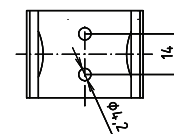

brzda / brake / Bremse:

Parametry / Features / Eigenschaften

šířka / width / Breite:	100 mm
výška / height / Höhe:	250 mm
hloubka / depth / Tiefe:	760 mm
nosnost / load capacity / Ladekapazität:	150 kg
materiál / material / Material:	nerez / stainless steel / rostfrei
povrch. úprava / finish / Oberfläche:	brus / brush / gebürstet
brzda / brake / Bremse:	nerez / stainless steel / rostfrei
záruka / warranty / Garantie:	6 let / 6 years / 6 Jahre