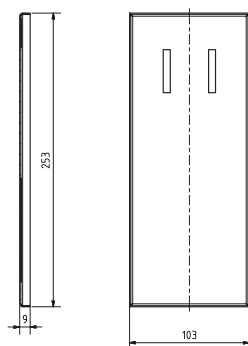

Madlo, 760 mm, s držákem TP, sklopné, s krytkou, nerez, mat

301607772

Grab bar, 760 mm, with TP holder, folding, with cover, stainless steel, matte

Stützklappgriff, 760 mm, mit Toilettenpapierhalter, mit Abdeckung, Edelstahl, matt

brzda / brake / Bremse:

Parametry / Features / Eigenschaften

šířka / width / Breite:	100 mm
výška / height / Höhe:	250 mm
hloubka / depth / Tiefe:	760 mm
nosnost / load capacity / Ladekapazität:	150 kg
materiál / material / Material:	nerez / stainless steel / rostfrei
povrch. úprava / finish / Oberfläche:	brus / brush / gebürstet
brzda / brake / Bremse:	nerez / stainless steel / rostfrei
záruka / warranty / Garantie:	6 let / 6 years / 6 Jahre