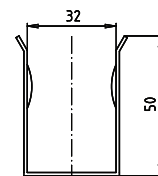

Madlo, 760 mm, s držákem TP, sklopné, s krytkou, nerez, mat

301607772

Grab bar, 760 mm, with TP holder, folding, with cover, stainless steel, matte

Stützklappgriff, 760 mm, mit Toilettenpapierhalter, mit Abdeckung, Edelstahl, matt

brzda / brake / Bremse:

Parametry / Features / Eigenschaften

šířka / width / Breite:	100 mm
výška / height / Höhe:	250 mm
hloubka / depth / Tiefe:	760 mm
nosnost / load capacity / Ladekapazität:	150 kg
materiál / material / Material:	nerez / stainless steel / rostfrei
povrch. úprava / finish / Oberfläche:	brus / brush / gebürstet
brzda / brake / Bremse:	nerez / stainless steel / rostfrei
záruka / warranty / Garantie:	6 let / 6 years / 6 Jahre