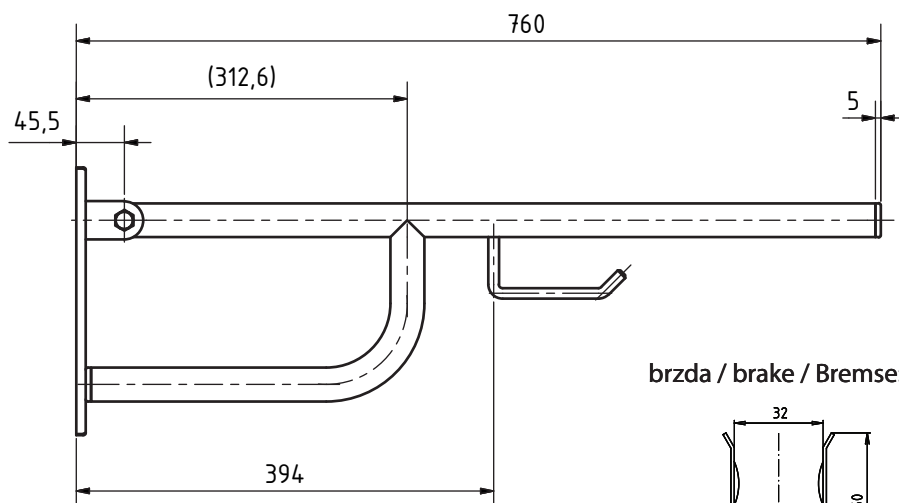

Madlo, 760 mm, s držákem TP, sklopné, s krytkou, nerez, mat

301607772

Grab bar, 760 mm, with TP holder, folding, with cover, stainless steel, matte

Stützklappgriff, 760 mm, mit Toilettenpapierhalter, mit Abdeckung, Edelstahl, matt

brzda / brake / Bremse:

Parametry / Features / Eigenschaften

šířka / width / Breite:	100 mm
výška / height / Höhe:	250 mm
hloubka / depth / Tiefe:	760 mm
nosnost / load capacity / Ladekapazität:	150 kg
materiál / material / Material:	nerez / stainless steel / rostfrei
povrch. úprava / finish / Oberfläche:	brus / brush / gebürstet
brzda / brake / Bremse:	nerez / stainless steel / rostfrei
záruka / warranty / Garantie:	6 let / 6 years / 6 Jahre

Certifikováno na nosnost 150 kg. Výrobce neručí za způsob montáže ani za únosnost stavebního podkladu.

Certified for a load capacity of 150 kg. The manufacturer is not responsible for the method of installation or the load-bearing capacity of the wall substrate.