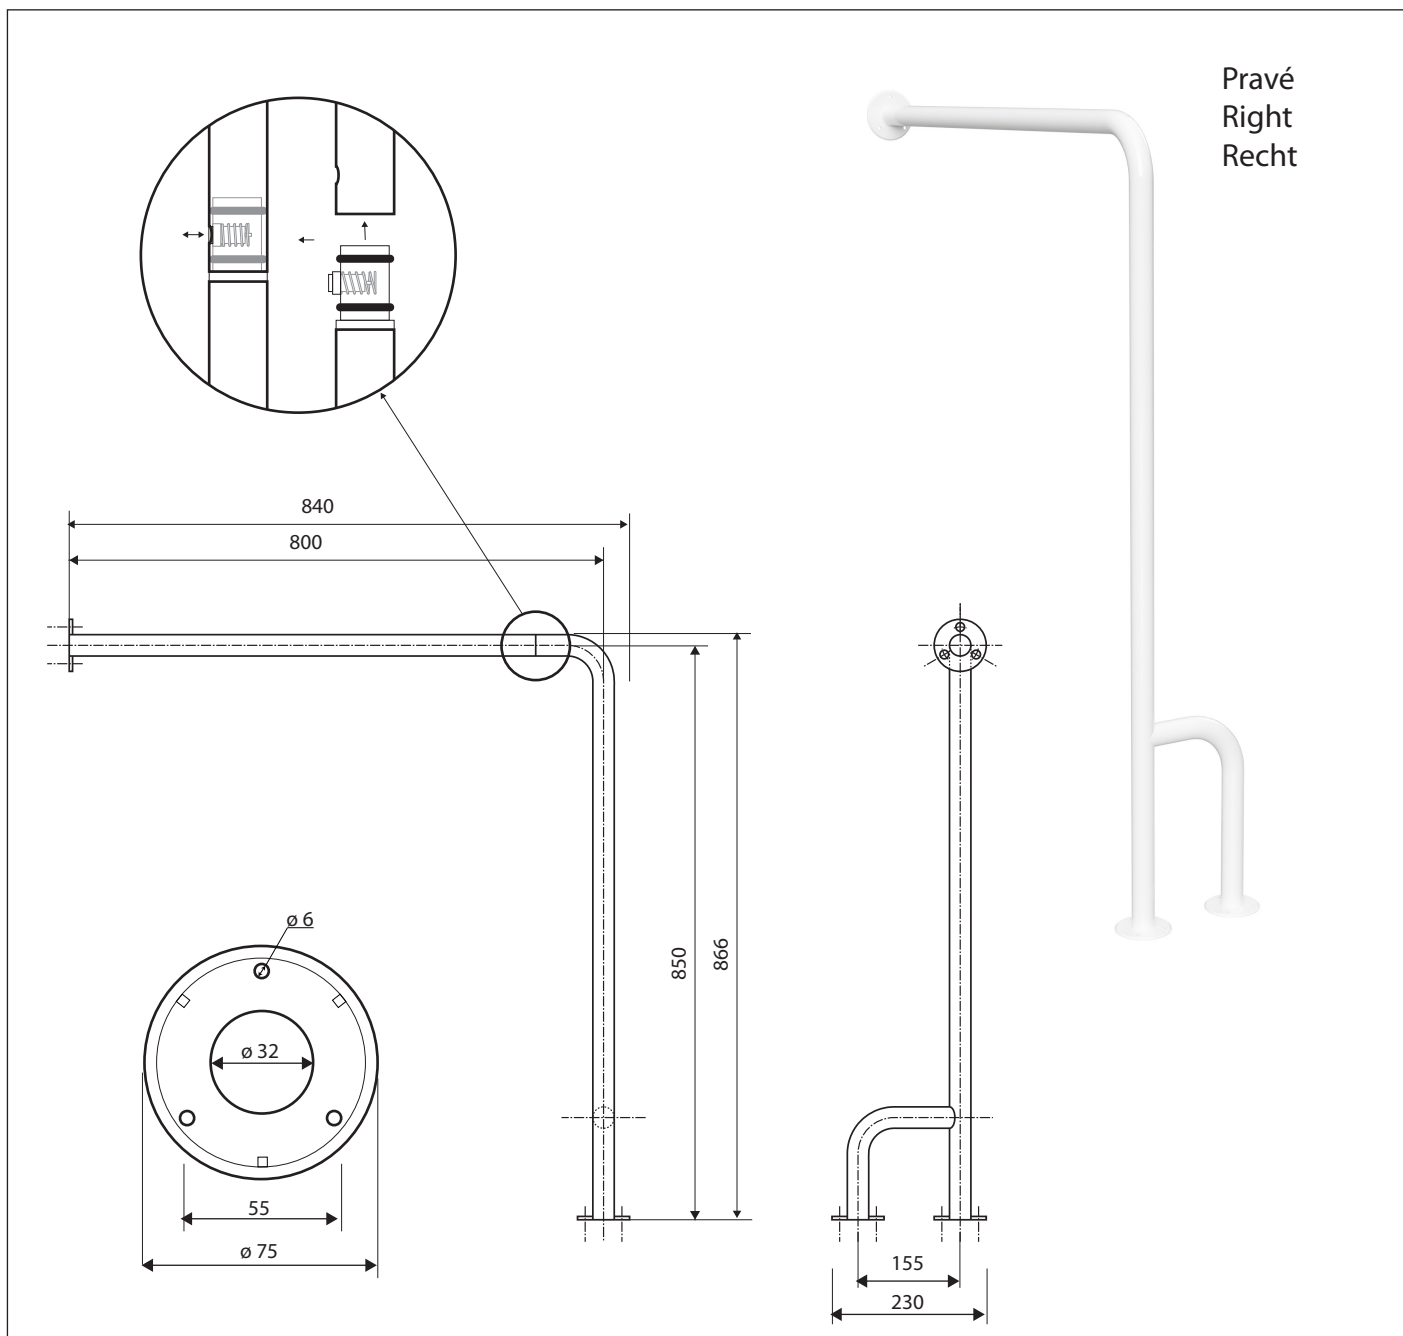

Madlo, s dvojitým kotvením do země, pravé, skládané, bez krytky, bílá  
Grab bar, with double floor mounting, right, folding, without cover, white

301122144

Winkelgriff mit doppelter Bodenmontage steckbar/zerlegt, rechts, klappbar, ohne Abdeckung, weiß

### Parametry / Features / Eigenschaften

šířka / width / Breite:	230 mm
výška / height / Höhe:	866 mm
hloubka / depth / Tiefe:	816 mm
nosnost / load capacity / Ladekapazität:	150 kg
materiál / material / Material:	Fe
povrch. úprava / finish / Oberfläche:	komaxit / comaxit / Komaxit
barva / color / Farbe:	bílá / white / weiß
záruka / warranty / Garantie:	2 roky / 2 years / 2 Jahre