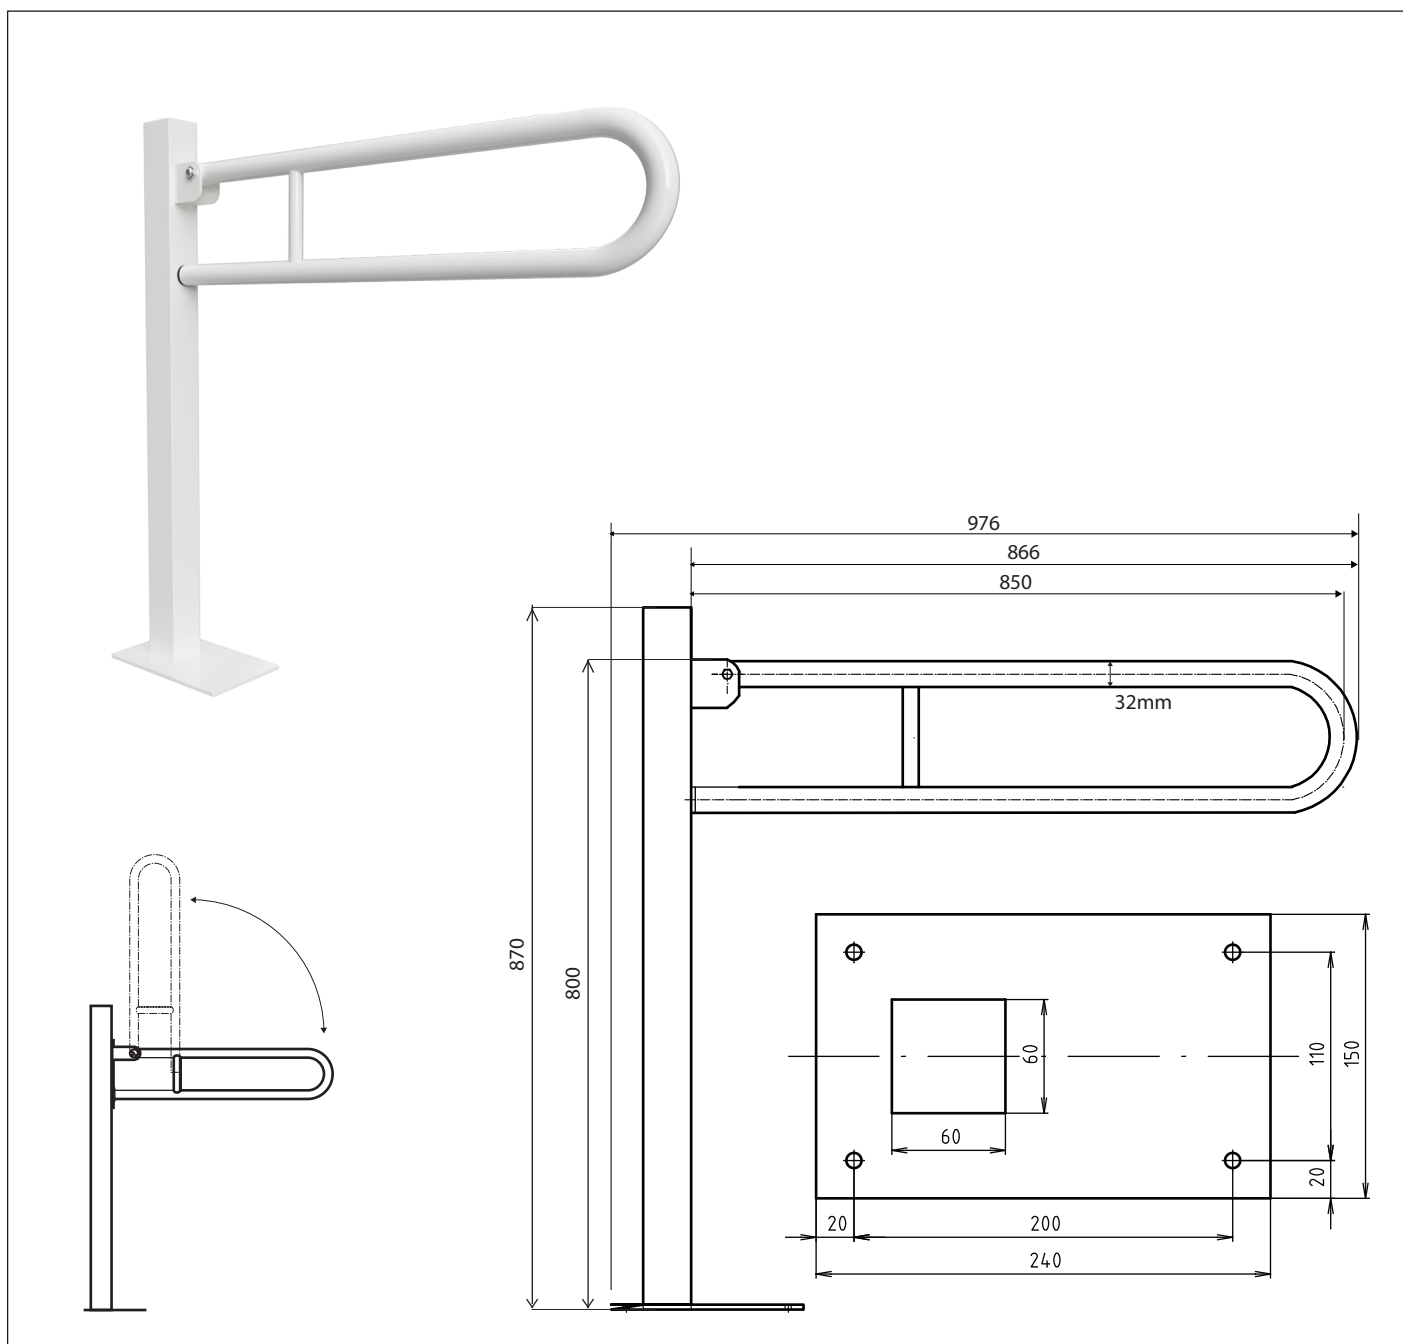

Madlo, 850 mm, ve tvaru U, sklopné, ukotvené do země, bez krytky, bílá
Grab bar, 850 mm, U-shape, folding, floor-mounted, without cover, white
Stützklappgriff, 850 mm, U-Form, bodenmontiert, ohne Abdeckung, weiß

301107324

Parametry / Features / Eigenschaften

šířka / width / Breite:	150 mm
výška / height / Höhe:	870 mm
hloubka / depth / Tiefe:	972 mm
nosnost / load capacity / Ladekapazität:	150 kg
materiál / material / Material:	ocel / steel / Stahl
povrch. úprava / finish / Oberfläche:	bílý / white / weiß
noha / leg / Bein:	ocel, bílá / steel, white / Stahl, weiß
záruka / warranty / Garantie:	2 roky / 2 years / 2 Jahre