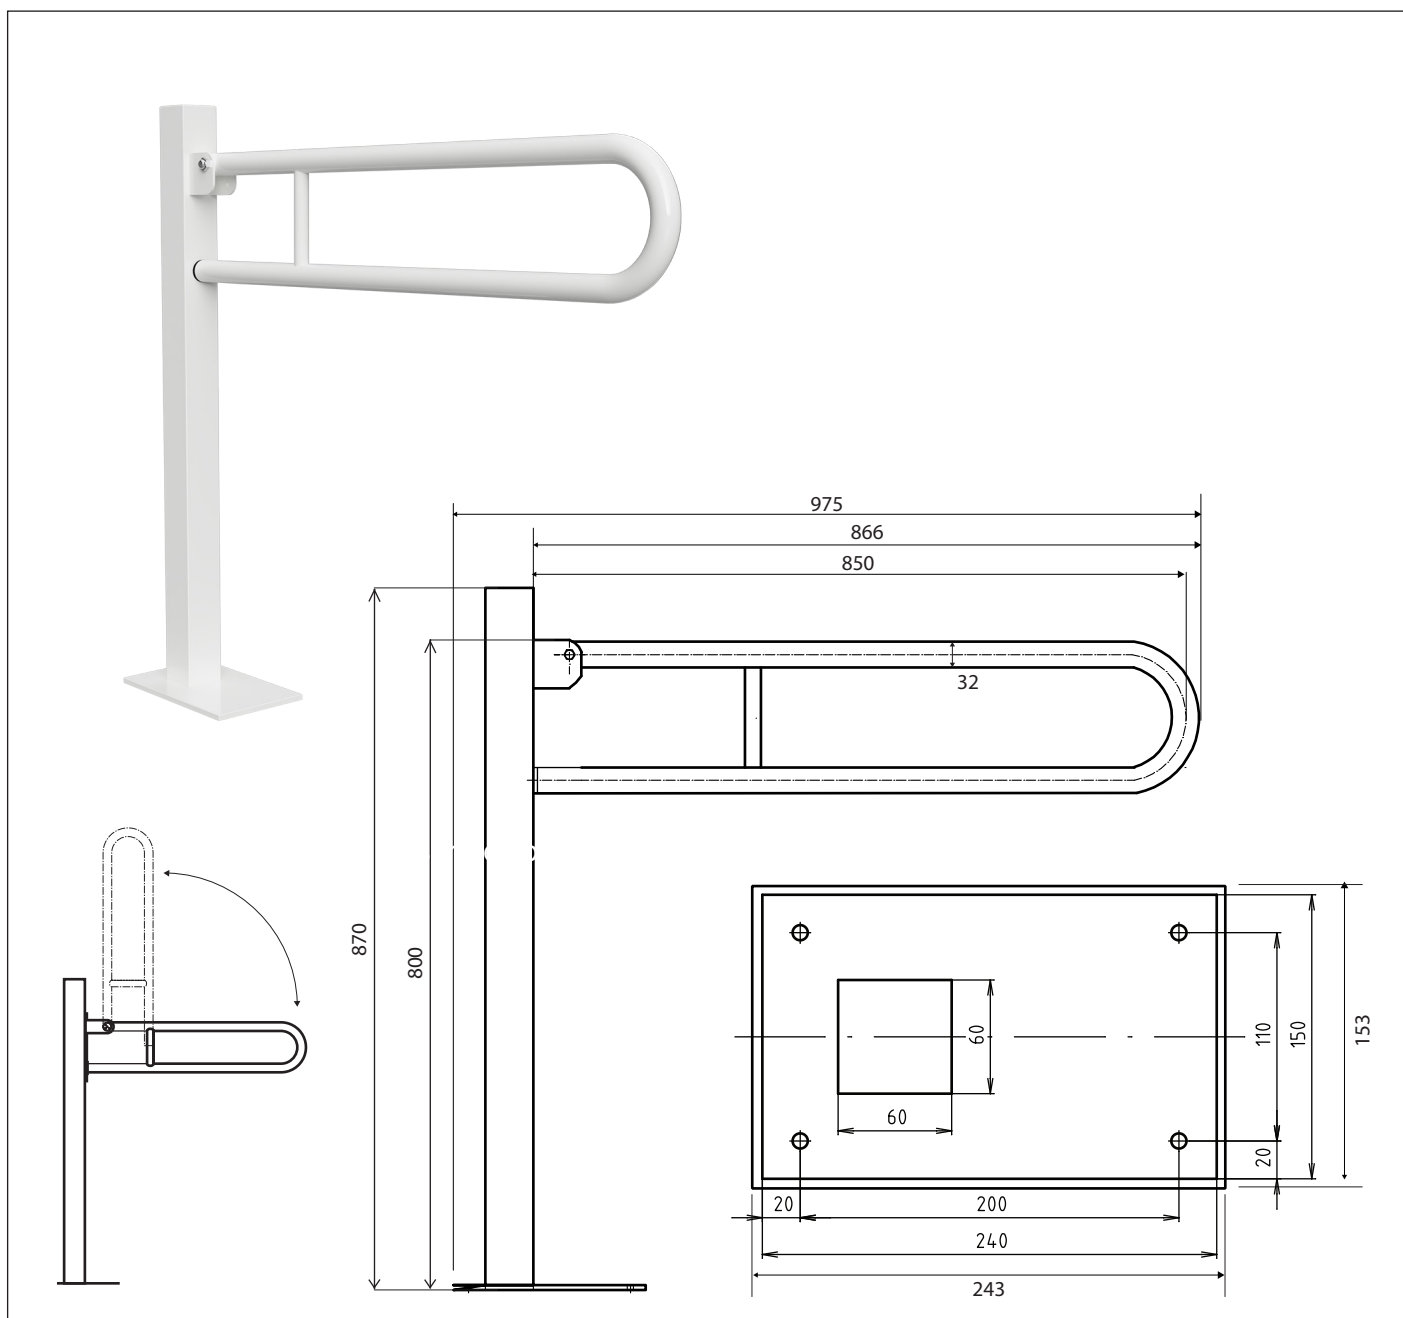

**Madlo, 850 mm, ve tvaru U, sklopné, ukotvené do země, s krytkou, bílá**  
**Grab bar, 850 mm, U-shape, folding, floor-mounted, with cover, white**  
**Stützklappgriff, 850 mm, U-Form, bodenmontiert, mit Abdeckung, weiß**

### Parametry / Features / Eigenschaften

šířka / width / Breite:	153 mm
výška / height / Höhe:	870 mm
hloubka / depth / Tiefe:	975 mm
nosnost / load capacity / Ladekapazität:	150 kg
materiál / material / Material:	ocel / steel / Stahl
povrch. úprava / finish / Oberfläche:	bílý komaxit / comaxit white / Komaxit weiß
noha / leg / Bein:	ocel, bílý komaxit / steel, comaxit white / Stahl, Komaxit weiß
záruka / warranty / Garantie:	2 roky / 2 years / 2 Jahre
skryté kotvení / Secret Fix / Geheimnis Fix	