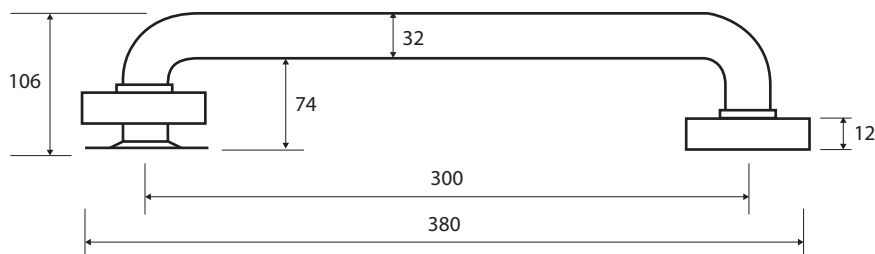

**Madlo, 300 mm, s krytkou, černá**  
**Grab bar, 300 mm, with cover, black**  
**Wannengriff, 300 mm, mit Abdeckung, schwarz**

**301100300**

### Parametry / Features / Eigenschaften

šířka / width / Breite:	380 mm
výška / height / Höhe:	80 mm
hloubka / depth / Tiefe:	106 mm
nosnost / load capacity / Ladekapazität:	150 kg
materiál / material / Material:	Fe, guma / Fe, rubber / Fe, Gummi
povrch. úprava / finish / Oberfläche:	komaxit / comaxit / Komaxit
barva / color / Farbe:	černá / black / Schwarz
záruka / warranty / Garantie:	2 roky / 2 years / 2 Jahre
skryté kotvení / Secret Fix / Geheimnis Fix	

*Certifikováno na nosnost 150 kg. Výrobce neručí za způsob montáže ani za únosnost stavebního podkladu.*

*Certified for a load capacity of 150 kg. The manufacturer is not responsible for the method of installation or the load-bearing capacity of the wall substrate.*