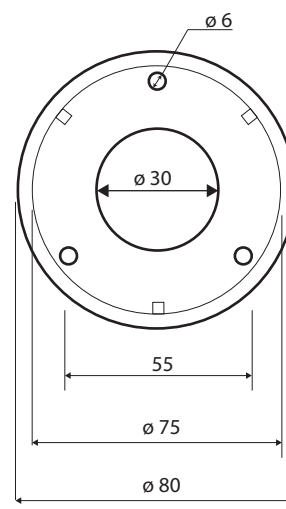

**Madlo, 300 mm, s krytkou, černá**  
**Grab bar, 300 mm, with cover, black**  
**Wannengriff, 300 mm, mit Abdeckung, schwarz**

**301100300**

### Parametry / Features / Eigenschaften

šířka / width / Breite:	380 mm
výška / height / Höhe:	80 mm
hloubka / depth / Tiefe:	106 mm
nosnost / load capacity / Ladekapazität:	150 kg
materiál / material / Material:	Fe, guma / Fe, rubber / Fe, Gummi
povrch. úprava / finish / Oberfläche:	komaxit / comaxit / Komaxit
barva / color / Farbe:	černá / black / Schwarz
záruka / warranty / Garantie:	2 roky / 2 years / 2 Jahre
skryté kotvení / Secret Fix / Geheimnis Fix	