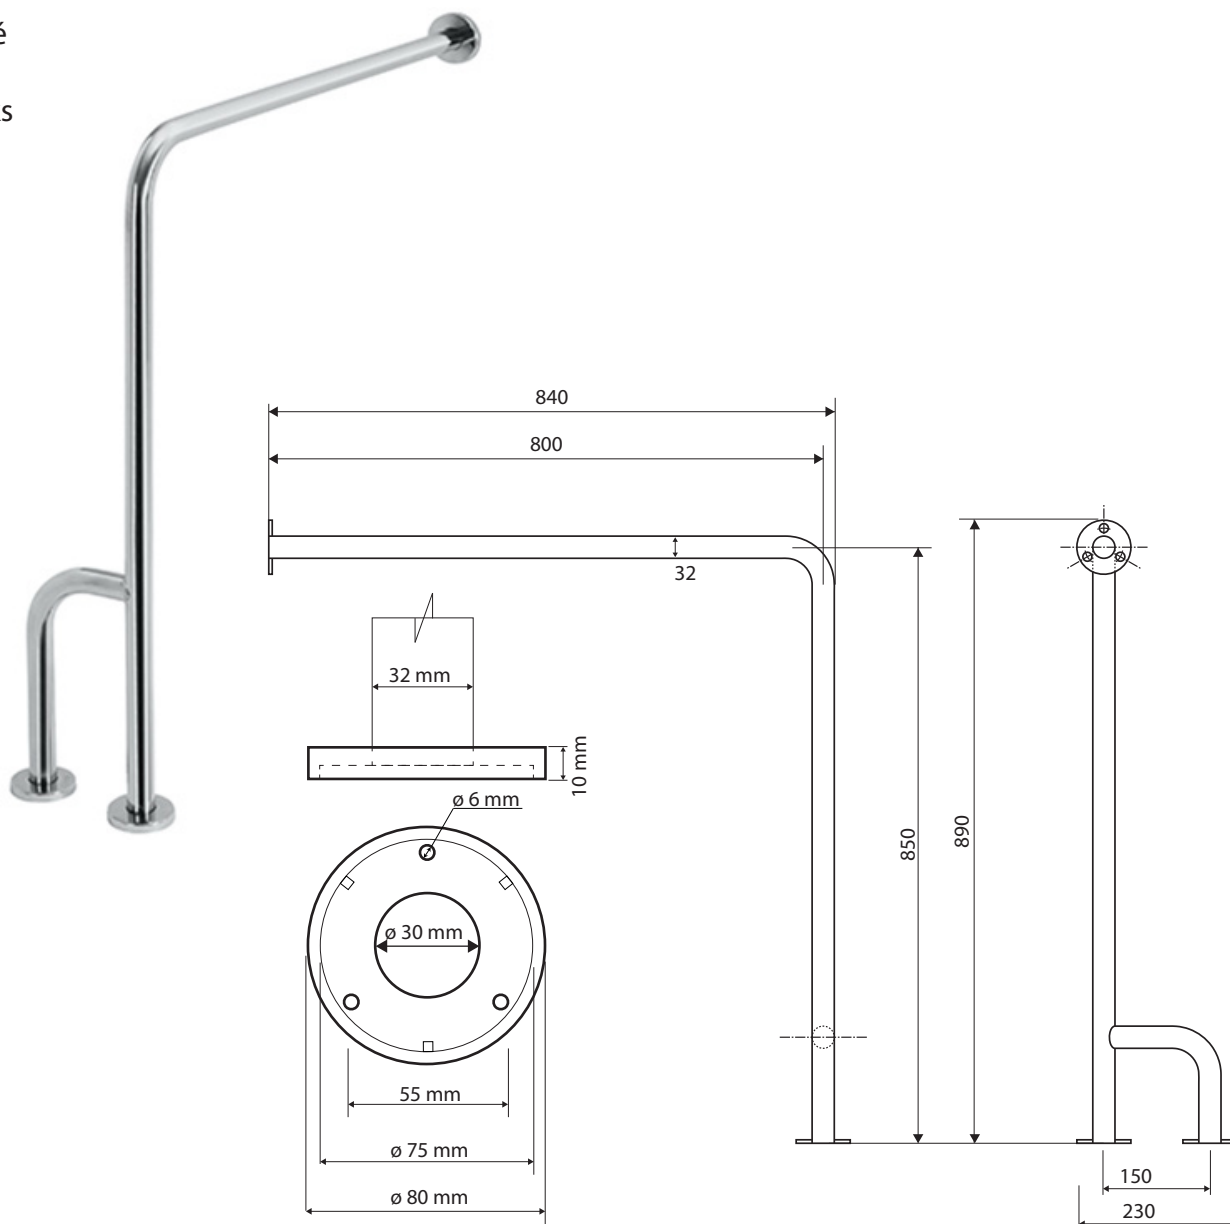

Madlo, s dvojitým kotvením do země, levé, s krytkou, nerez, lesk

301112131

Grab bar, with double floor mounting, left, with cover, stainless steel, polished

Winkelgriff mit doppelter Bodenmontage, links, mit Abdeckung, Edelstahl, poliert

Levé
Left
Links

Parametry / Features / Eigenschaften

šířka / width / Breite:	230 mm
výška / height / Höhe:	890 mm
hloubka / depth / Tiefe:	840 mm
nosnost / load capacity / Ladekapazität:	150 kg
materiál / material / Material:	nerez / stainless steel / rostfrei
povrch. úprava / finish / Oberfläche:	lesk / polished / poliert
záruka / warranty / Garantie:	6 let / 6 years / 6 Jahre
skryté kotvení / Secret Fix / Geheimnis Fix	

Certifikováno na nosnost 150 kg. Výrobce neručí za způsob montáže ani za únosnost stavebního podkladu.

Certified for a load capacity of 150 kg. The manufacturer is not responsible for the method of installation or the load-bearing capacity of the wall substrate.