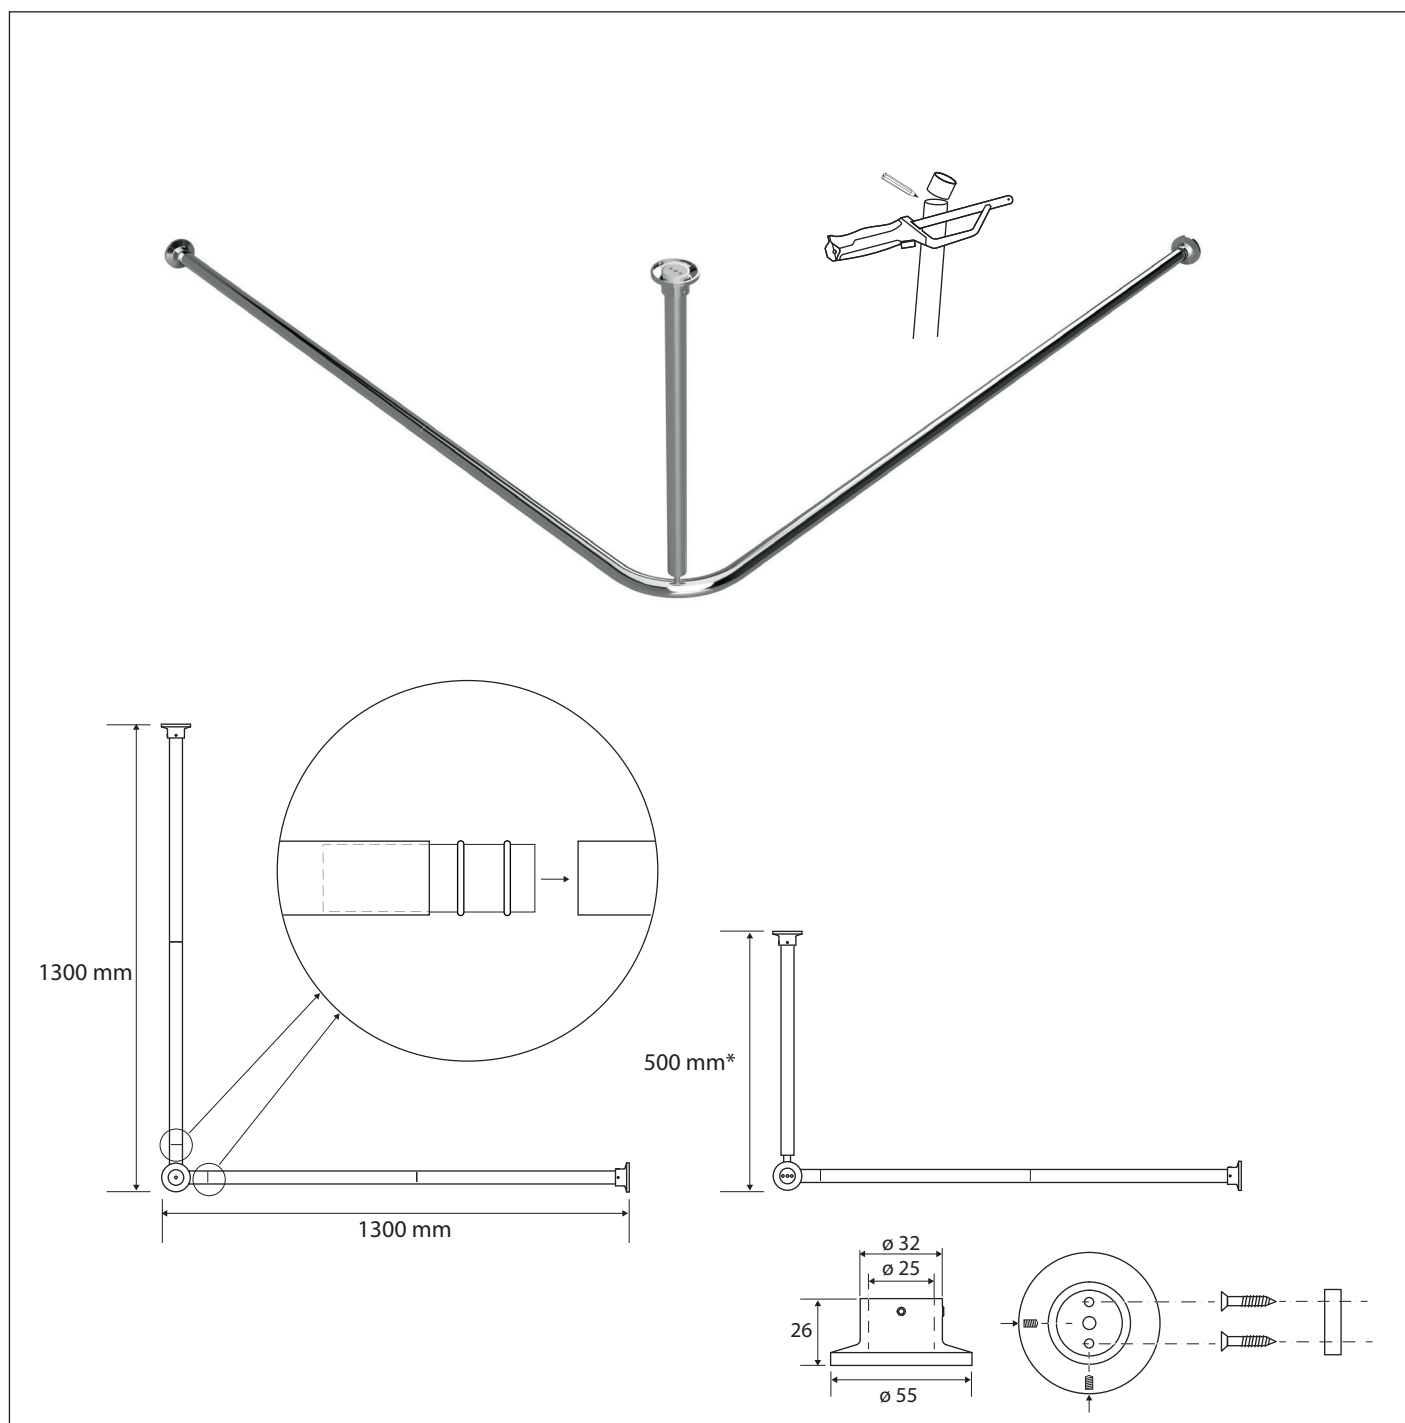

Tyč sprchového závěsu, rohová, skládaná, 1300 × 1300 mm
Corner shower curtain holder, assembled, 1300 × 1300 mm
Eck-Duschvorhanghalter, steckbar, 1300 × 1300 mm

101120231

Parametry / Features / Eigenschaften

šířka / width / Breite:	1300 mm
výška / height / Höhe:	500 mm*
hloubka / depth / Tiefe:	1300 mm
materiál / material / Material:	nerez, plast / stainless steel, plastic / Edelstahl, Plastik
povrch. úprava / finish / Oberfläche:	lesk / polished / poliert

Délku tyčí lze zkrátit svépomocí.

The length of the rods can be shortened by yourself.

Die Länge der Stäbe kann von Ihnen selbst gekürzt werden.