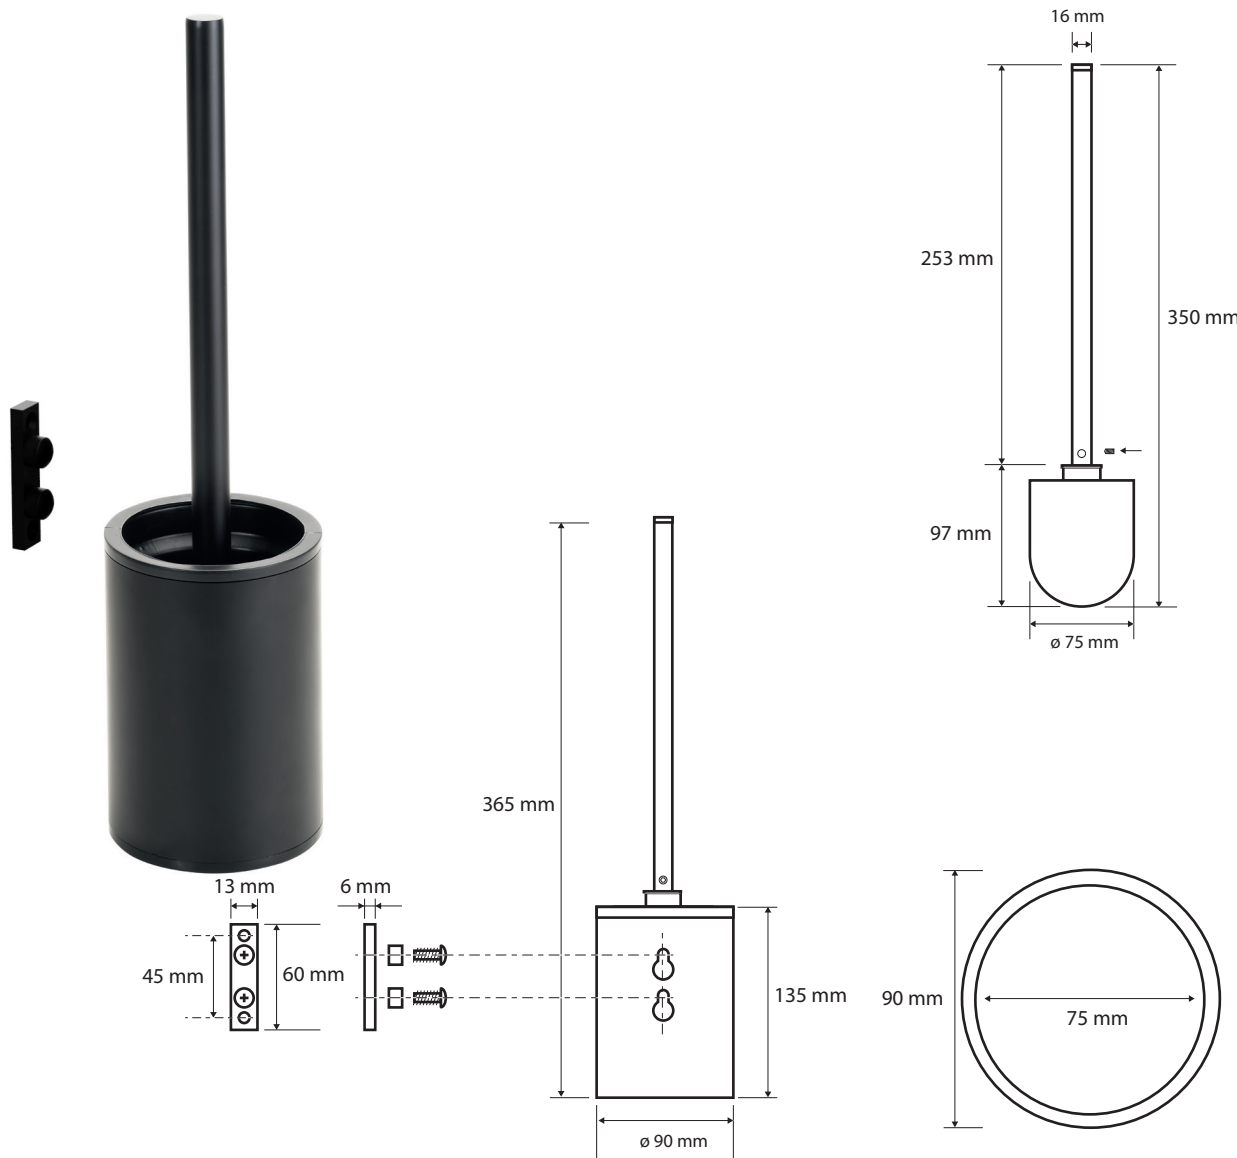

**WC štětka, na pověšení**  
**Wall mounted toilet brush holder**  
**WC-Bürstengarnitur hängend**

**104913120**

**Parametry / Features / Eigenschaften**

šířka / width / Breite:	90 mm
výška / height / Höhe:	365 mm
hloubka / depth / Tiefe:	100 mm
materiál / material / Material:	nerez, plast / stainless steel, plastic / Rostfrei, Kunststoff
povrch. úprava / finish / Oberfläche:	černá / black / Schwarz
náhradní díly / parts / Teile:	131567404 náhradní WC kartáč / spare toilet brush / Ersatztoilettenbürste 131567008c náhradní WC kartáč s rukojetí / spare toilet brush with handle / Ersatztoilettenbürste mit Griff 131567447 náhradní WC kartáč silikonový / spare silicone toilet brush / Ersatzsilikontoilettenbürste