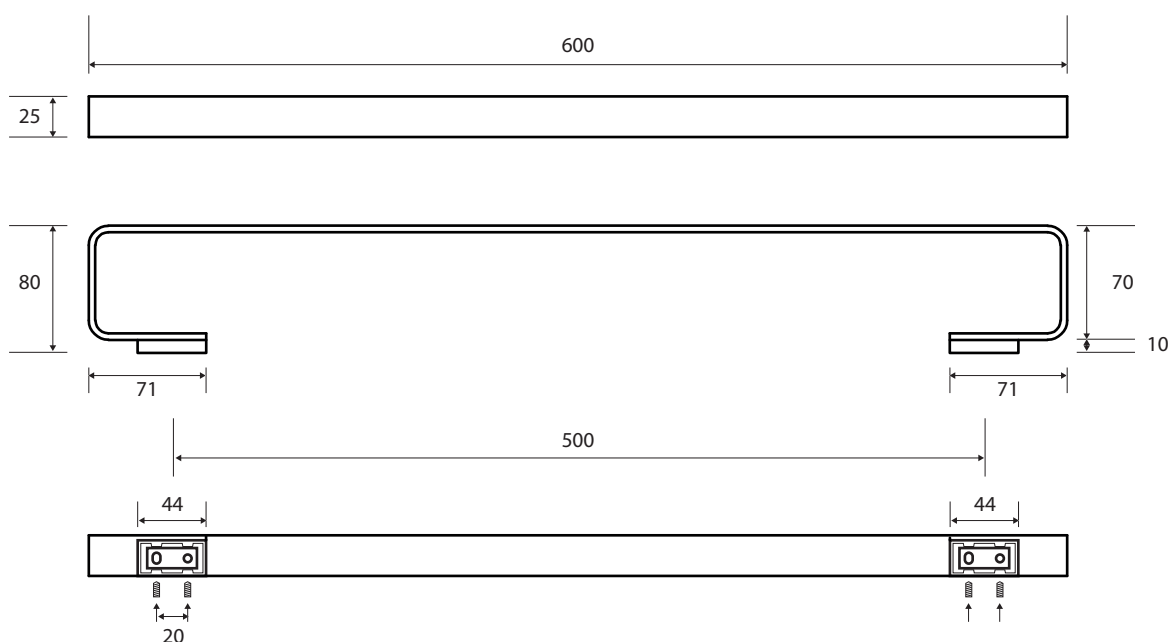

Držák ručníků, 500 mm
Towel holder, 500 mm
Handtuchhalter, 500 mm

139104282

Parametry / Features / Eigenschaften

| | |
|---------------------------------------|-------------------------|
| šířka / width / Breite: | 600 mm |
| výška / height / Höhe: | 25 mm |
| hloubka / depth / Tiefe: | 80 mm |
| materiál / material / Material: | mosaz / brass / Messing |
| povrch. úprava / finish / Oberfläche: | chrom / chrome / Chrom |