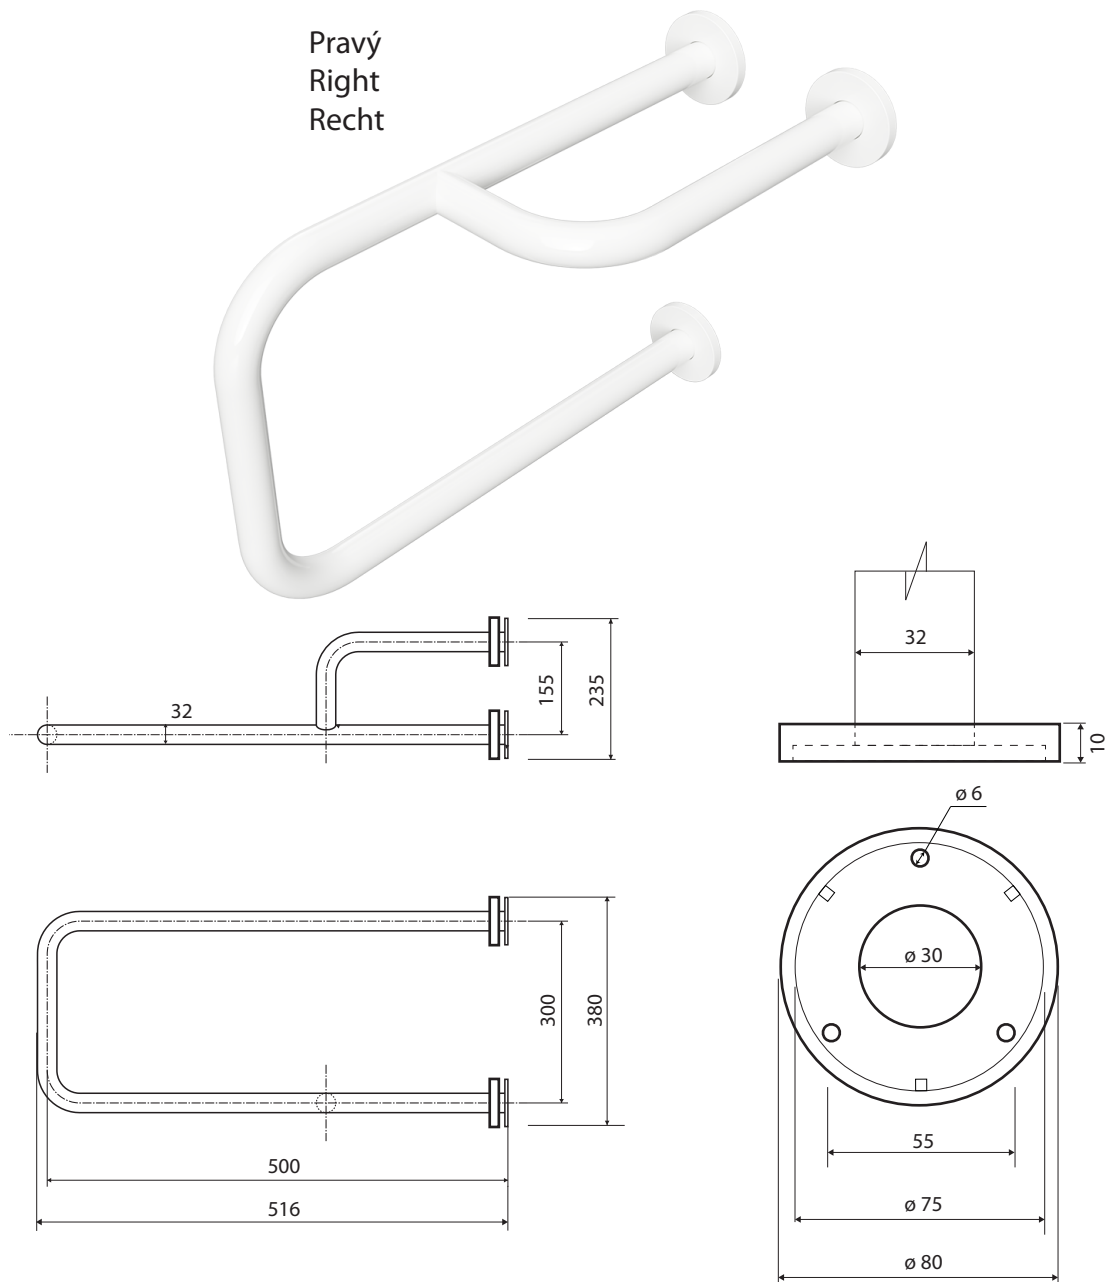

Madlo, s dvojitým kotvením, pravé, s krytkou, bílá
Grab bar, double fixing, right, with cover, white
Haltegriff, doppelte Befestigung, rechts, mit Abdeckung, weiß

301122113

Pravý
 Right
 Recht

Parametry / Features / Eigenschaften

šířka / width / Breite:	235 mm
výška / height / Höhe:	380 mm
hloubka / depth / Tiefe:	516 mm
nosnost / load capacity / Ladekapazität:	150 kg
materiál / material / Material:	Fe
povrch, úprava / finish / Oberfläche:	komaxit / comaxit / Komaxit
barva / color / Farbe:	bílá / white / weiß
záruka / warranty / Garantie:	2 roky / 2 years / 2 Jahre
skryté kotvení / Secret Fix / Geheimnis Fix	