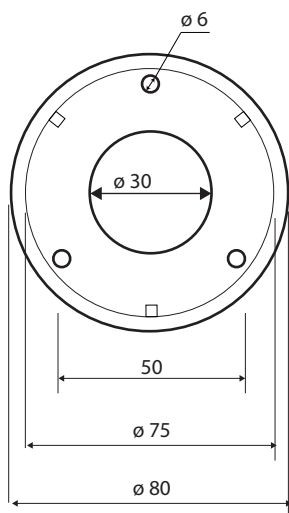

Madlo, 680 mm, ve tvaru L, levé, s krytkou, bílá
Grab bar, 680 mm, L-shape, left, with cover, white
Winkelgriff, 680 mm, links, mit Abdeckung, weiß

301112073

Levé
Left
Links

Parametry / Features / Eigenschaften

šířka / width / Breite:	630 mm
výška / height / Höhe:	680 mm
hloubka / depth / Tiefe:	106 mm
nosnost / load capacity / Ladekapazität:	150 kg
materiál / material / Material:	Fe
povrch. úprava / finish / Oberfläche:	komaxit bílý / comaxit white / Komaxit weiß
záruka / warranty / Garantie:	2 roky / 2 years / 2 Jahre
skryté kotvení / Secret Fix / Geheimnis Fix	