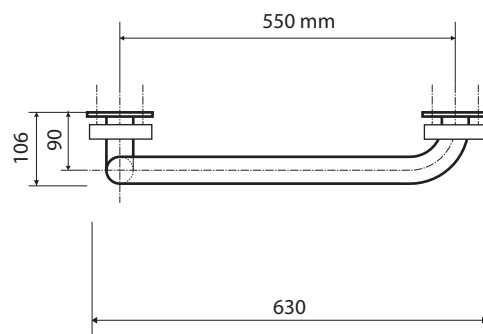

Madlo, 680 mm, ve tvaru L, levé, s krytkou, bílá
Grab bar, 680 mm, L-shape, left, with cover, white
Winkelgriff, 680 mm, links, mit Abdeckung, weiß

301112073

Levé
Left
Links

Parametry / Features / Eigenschaften

šířka / width / Breite:	630 mm
výška / height / Höhe:	680 mm
hloubka / depth / Tiefe:	106 mm
nosnost / load capacity / Ladekapazität:	150 kg
materiál / material / Material:	Fe
povrch. úprava / finish / Oberfläche:	komaxit bílý / comaxit white / Komaxit weiß
záruka / warranty / Garantie:	2 roky / 2 years / 2 Jahre
skryté kotvení / Secret Fix / Geheimnis Fix	

Certifikováno na nosnost 150 kg. Výrobce neručí za způsob montáže ani za únosnost stavebního podkladu.

Certified for a load capacity of 150 kg. The manufacturer is not responsible for the method of installation or the load-bearing capacity of the wall substrate.