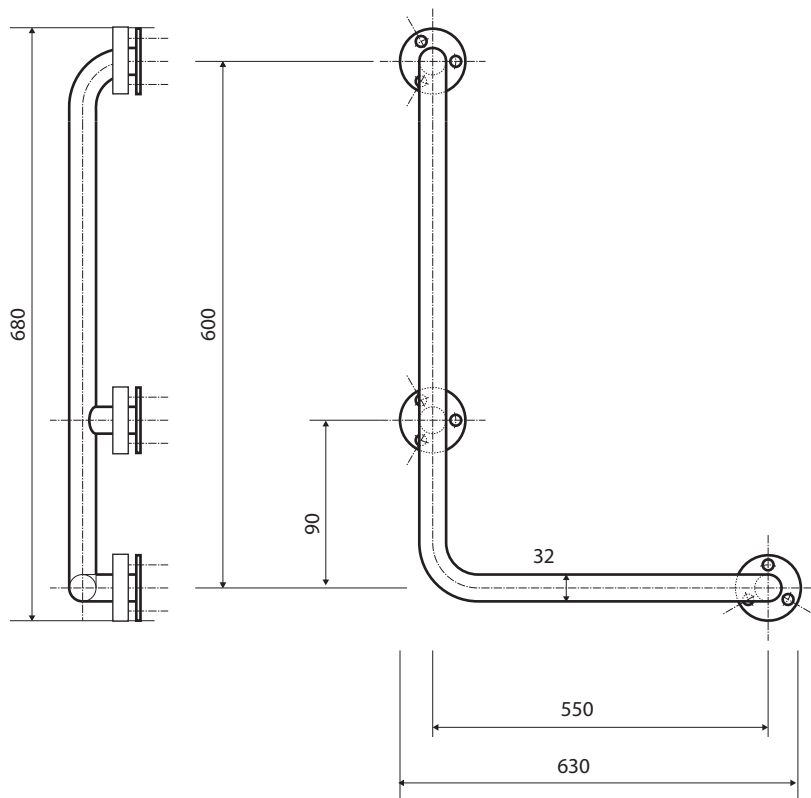

Madlo, 680 mm, ve tvaru L, levé, s krytkou, bílá
Grab bar, 680 mm, L-shape, left, with cover, white
Winkelgriff, 680 mm, links, mit Abdeckung, weiß

301112073

Levé
Left
Links

Parametry / Features / Eigenschaften

šířka / width / Breite:	630 mm
výška / height / Höhe:	680 mm
hloubka / depth / Tiefe:	106 mm
nosnost / load capacity / Ladekapazität:	150 kg
materiál / material / Material:	Fe
povrch. úprava / finish / Oberfläche:	komaxit bílý / comaxit white / Komaxit weiß
záruka / warranty / Garantie:	2 roky / 2 years / 2 Jahre
skryté kotvení / Secret Fix / Geheimnis Fix	

Certifikováno na nosnost 150 kg. Výrobce neručí za způsob montáže ani za únosnost stavebního podkladu.

Certified for a load capacity of 150 kg. The manufacturer is not responsible for the method of installation or the load-bearing capacity of the wall substrate.