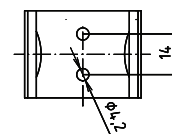

Madlo, 760 mm, sklopné, s krytkou, nerez, mat
Grab bar, 760 mm, folding, with cover, stainless steel, matt
Stützklappgriff, 760 mm, mit Abdeckung, Edelstahl, matt

301607092

brzda / brake / Bremse:

Parametry / Features / Eigenschaften

šířka / width / Breite:	100 mm
výška / height / Höhe:	250 mm
hloubka / depth / Tiefe:	760 mm
nosnost / load capacity / Ladekapazität:	150 kg
materiál / material / Material:	nerez / stainless steel / rostfrei
povrch. úprava / finish / Oberfläche:	brus / brush / gebürstet
brzda / brake / Bremse:	nerez / stainless steel / rostfrei
záruka / warranty / Garantie:	6 let / 6 years / 6 Jahre