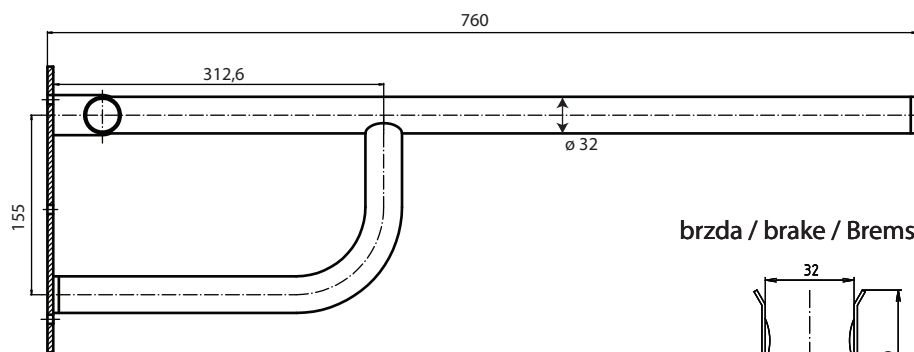

Madlo, 760 mm, sklopné, s krytkou, nerez, mat
Grab bar, 760 mm, folding, with cover, stainless steel, matt
Stützklappgriff, 760 mm, mit Abdeckung, Edelstahl, matt

301607092

brzda / brake / Bremse:

Parametry / Features / Eigenschaften

šířka / width / Breite:	100 mm
výška / height / Höhe:	250 mm
hloubka / depth / Tiefe:	760 mm
nosnost / load capacity / Ladekapazität:	150 kg
materiál / material / Material:	nerez / stainless steel / rostfrei
povrch. úprava / finish / Oberfläche:	brus / brush / gebürstet
brzda / brake / Bremse:	nerez / stainless steel / rostfrei
záruka / warranty / Garantie:	6 let / 6 years / 6 Jahre