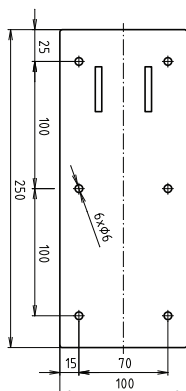

Madlo, 760 mm, sklopné, s krytkou, nerez, mat
Grab bar, 760 mm, folding, with cover, stainless steel, matt
Stützklappgriff, 760 mm, mit Abdeckung, Edelstahl, matt

301607092

brzda / brake / Bremse:

Parametry / Features / Eigenschaften

šířka / width / Breite:	100 mm
výška / height / Höhe:	250 mm
hloubka / depth / Tiefe:	760 mm
nosnost / load capacity / Ladekapazität:	150 kg
materiál / material / Material:	nerez / stainless steel / rostfrei
povrch. úprava / finish / Oberfläche:	brus / brush / gebürstet
brzda / brake / Bremse:	nerez / stainless steel / rostfrei
záruka / warranty / Garantie:	6 let / 6 years / 6 Jahre