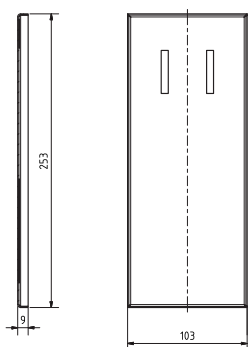

Madlo, 760 mm, sklopné, s krytkou, nerez, mat
Grab bar, 760 mm, folding, with cover, stainless steel, matt
Stützklappgriff, 760 mm, mit Abdeckung, Edelstahl, matt

301607092

brzda / brake / Bremse:

Parametry / Features / Eigenschaften

šířka / width / Breite:	100 mm
výška / height / Höhe:	250 mm
hloubka / depth / Tiefe:	760 mm
nosnost / load capacity / Ladekapazität:	150 kg
materiál / material / Material:	nerez / stainless steel / rostfrei
povrch. úprava / finish / Oberfläche:	brus / brush / gebürstet
brzda / brake / Bremse:	nerez / stainless steel / rostfrei
záruka / warranty / Garantie:	6 let / 6 years / 6 Jahre