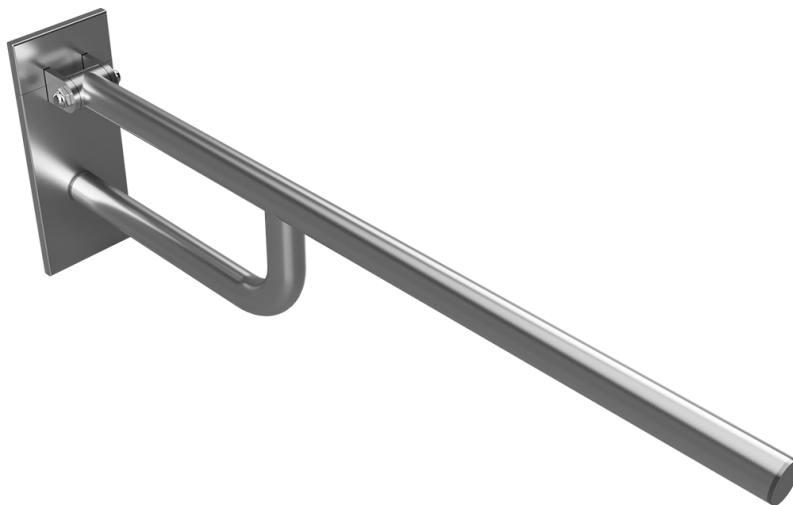

Madlo, 760 mm, sklopné, s krytkou, nerez, mat
Grab bar, 760 mm, folding, with cover, stainless steel, matt
Stützklappgriff, 760 mm, mit Abdeckung, Edelstahl, matt

301607092

brzda / brake / Bremse:

Parametry / Features / Eigenschaften

šířka / width / Breite:	100 mm
výška / height / Höhe:	250 mm
hloubka / depth / Tiefe:	760 mm
nosnost / load capacity / Ladekapazität:	150 kg
materiál / material / Material:	nerez / stainless steel / rostfrei
povrch. úprava / finish / Oberfläche:	brus / brush / gebürstet
brzda / brake / Bremse:	nerez / stainless steel / rostfrei
záruka / warranty / Garantie:	6 let / 6 years / 6 Jahre