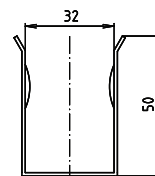

Madlo, 760 mm, sklopné, s krytkou, nerez, mat
Grab bar, 760 mm, folding, with cover, stainless steel, matt
Stützklappgriff, 760 mm, mit Abdeckung, Edelstahl, matt

301607092

brzda / brake / Bremse:

Parametry / Features / Eigenschaften

šířka / width / Breite:	100 mm
výška / height / Höhe:	250 mm
hloubka / depth / Tiefe:	760 mm
nosnost / load capacity / Ladekapazität:	150 kg
materiál / material / Material:	nerez / stainless steel / rostfrei
povrch. úprava / finish / Oberfläche:	brus / brush / gebürstet
brzda / brake / Bremse:	nerez / stainless steel / rostfrei
záruka / warranty / Garantie:	6 let / 6 years / 6 Jahre