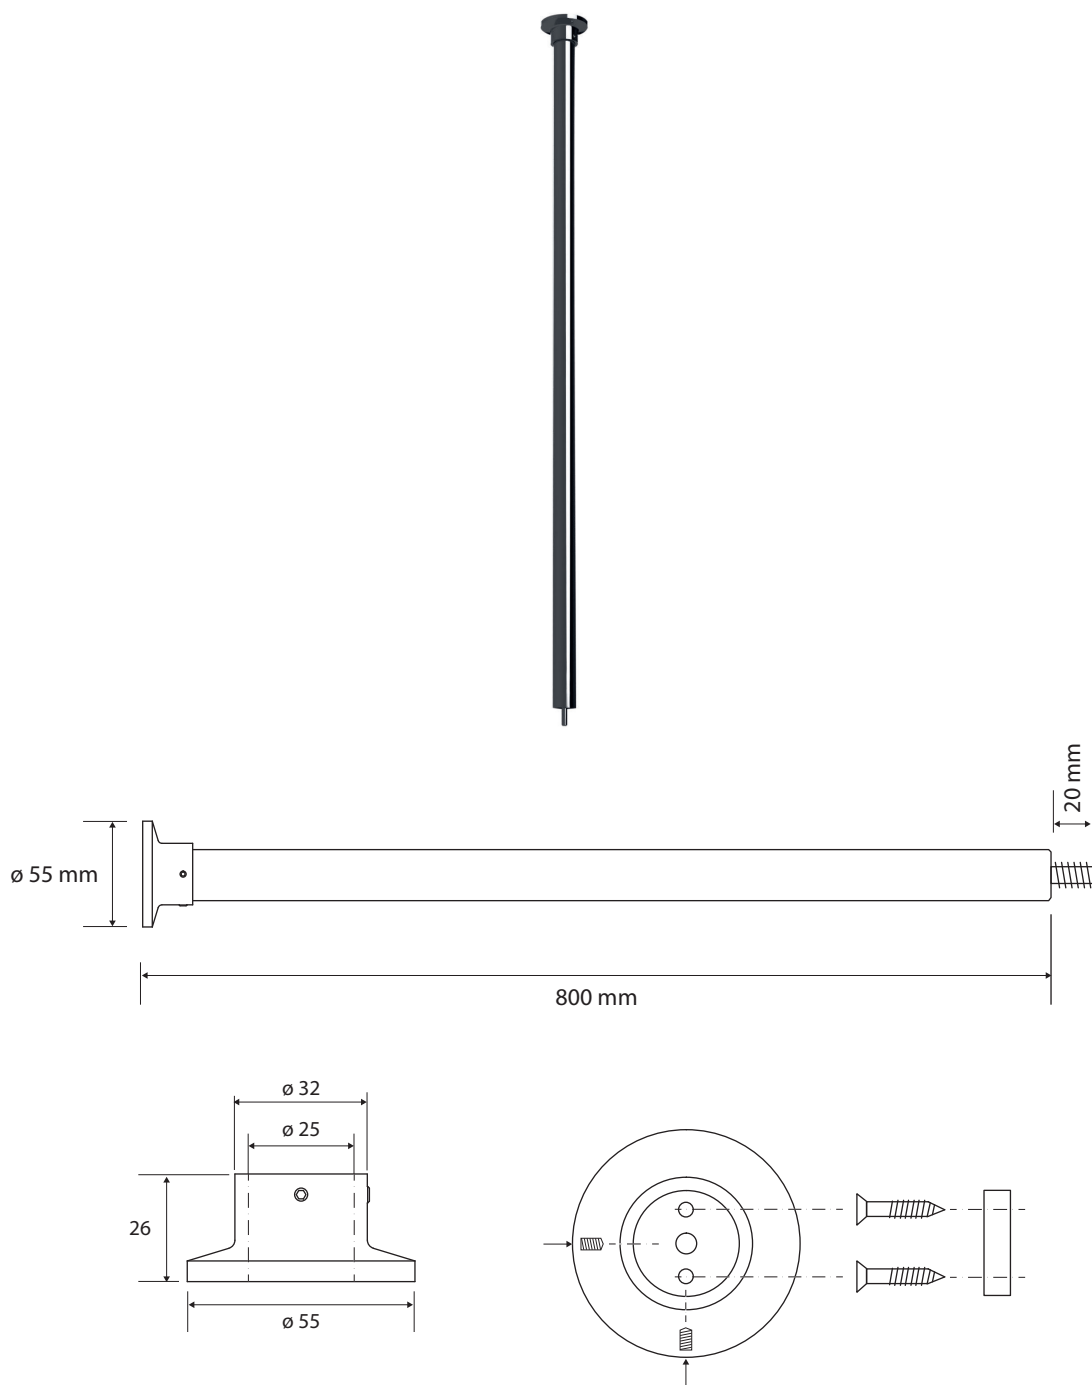

**Tyč do stropu pro skládané tyče, 800 mm**  
**Ceiling anchor tube, 800 mm**  
**Befestigung Deckenrohr, 800 mm**

101120251

**Parametry / Features / Eigenschaften**

šířka / width / Breite:	55 mm
výška / height / Höhe:	820 mm
hloubka / depth / Tiefe:	55 mm
materiál / material / Material:	nerez / stainless steel / Edelstahl
povrch. úprava / finish / Oberfläche:	lesk / polished / poliert