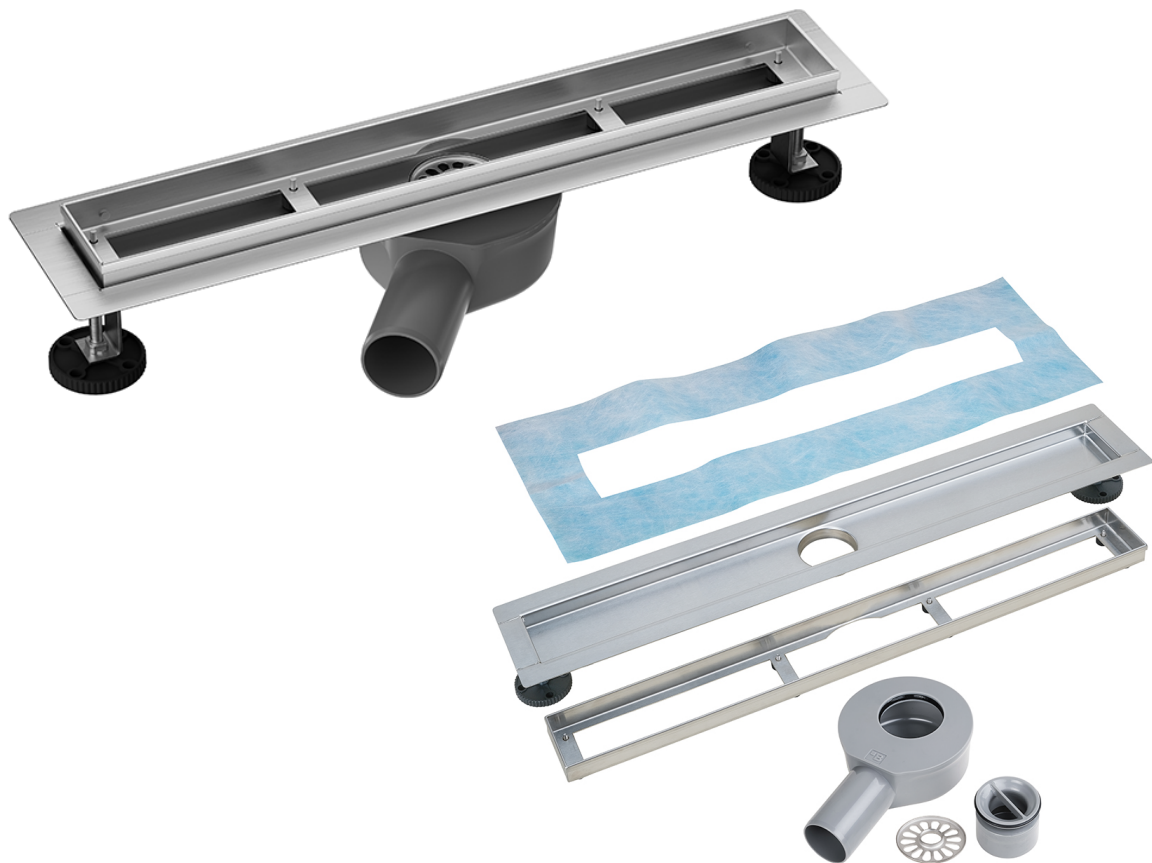

Sprchový odtokový žlab ELIO PLUS, 500 mm, nerez
Shower drain ELIO PLUS, 500 mm, stainless steel
Duschrinne ELIO PLUS, 500 mm, Edelstahl

254653011

Parametry / Features / Eigenschaften

šířka / width / Breite:

550 mm

výška / height / Höhe:

76 mm

hloubka / depth / Tiefe:

120 mm

Výška rámečku / Frame height / Rahmenhöhe:

min. 16 mm, max. 20 mm

Stavební výška / Instalation height/Gesamte Bauhöhe:

min. 92 mm, max. 107 mm

Min. výška betonu/Minimum thickness of concrete / inimale Betondicke:

76 mm

Průtok / flow / Fließen:

40 l/min.

Průměr odtoku / Drain diameter / Abflussdurchmesser:

50 mm

materiál / material / Material:

nerez, plast / stainless steel, plastic / Edelstahl, Plastik

povrch. úprava / finish / Oberfläche:

brus / brush / gebürstet