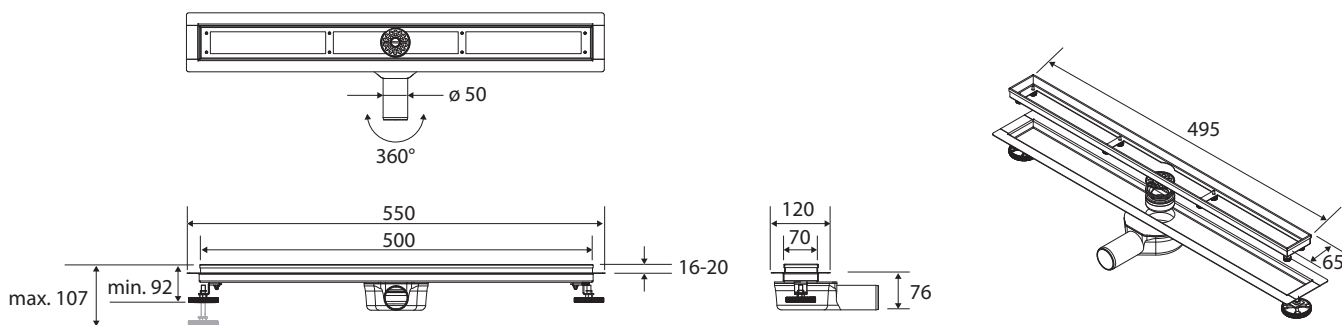

Sprchový odtokový žlab ELIO PLUS, 500 mm, nerez
Shower drain ELIO PLUS, 500 mm, stainless steel
Duschrinne ELIO PLUS, 500 mm, Edelstahl

254653011

Parametry / Features / Eigenschaften

šířka / width / Breite:

550 mm

výška / height / Höhe:

76 mm

hloubka / depth / Tiefe:

120 mm

Výška rámečku / Frame height / Rahmenhöhe:

min. 16 mm, max. 20 mm

Stavební výška / Instalation height/Gesamte Bauhöhe:

min. 92 mm, max. 107 mm

Min. výška betonu/Minimum thickness of concrete / inimale Betondicke:

76 mm

Průtok / flow / Fließen:

40 l/min.

Průměr odtoku / Drain diameter / Abflussdurchmesser:

50 mm

materiál / material / Material: