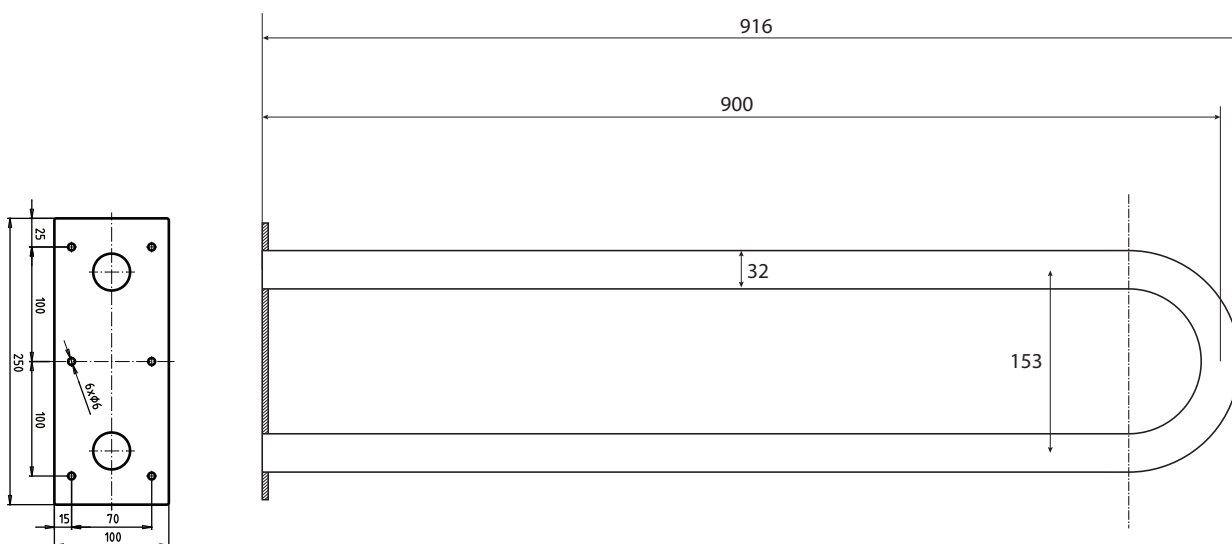

Madlo, 900 mm, ve tvaru U, bez krytky, nerez, lesk
Grab bar, 900 mm, U-shape, without cover, stainless steel, polished
Stützgriff, 900 mm, U-Form, ohne Abdeckung, Edelstahl, poliert

301102991

Parametry / Features / Eigenschaften

šířka / width / Breite:	100 mm
výška / height / Höhe:	250 mm
hloubka / depth / Tiefe:	916 mm
nosnost / load capacity / Ladekapazität:	150 kg
materiál / material / Material:	nerez / stainless steel / rostfrei
povrch. úprava / finish / Oberfläche:	lesk / polished / poliert
záruka / warranty / Garantie:	6 let / 6 years / 6 Jahre

Certifikováno na nosnost 150 kg. Výrobce neručí za způsob montáže ani za únosnost stavebního podkladu.

Certified for a load capacity of 150 kg. The manufacturer is not responsible for the method of installation or the load-bearing capacity of the wall substrate.