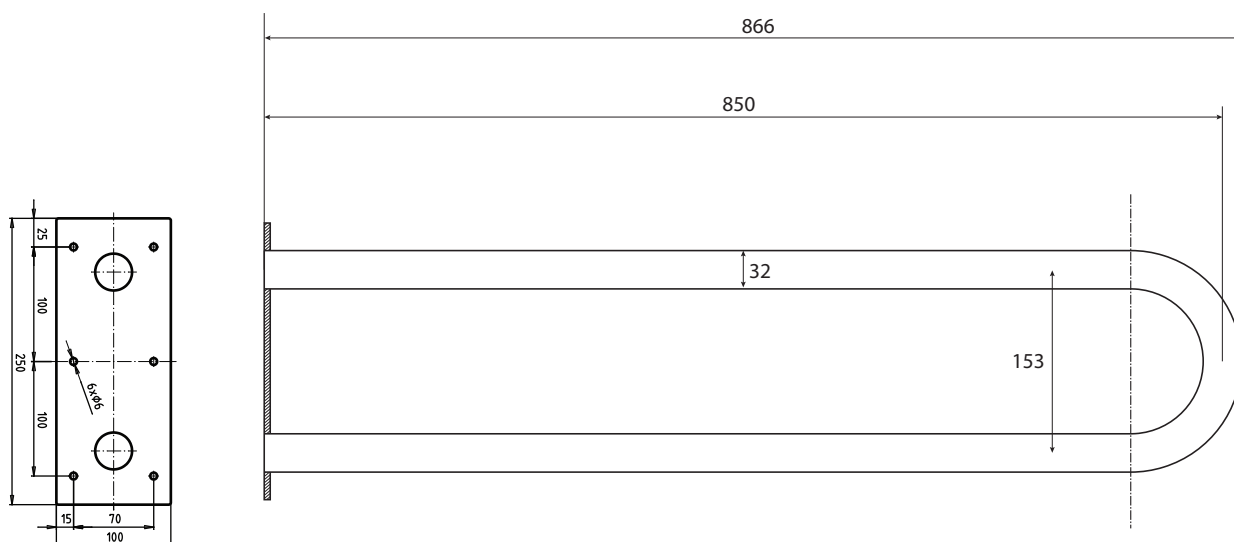

Madlo, 850 mm, ve tvaru U, bez krytky, nerez, mat  
Grab bar, 850 mm, U-shape, without cover, stainless steel, matt  
Stützgriff, 850 mm, U-Form, ohne Abdeckung, Edelstahl, matt

301102042

### Parametry / Features / Eigenschaften

šířka / width / Breite:	100 mm
výška / height / Höhe:	250 mm
hloubka / depth / Tiefe:	866 mm
nosnost / load capacity / Ladekapazität:	150 kg
materiál / material / Material:	nerez / stainless steel / rostfrei
povrch. úprava / finish / Oberfläche:	brus / brush / gebursetet
záruka / warranty / Garantie:	6 let / 6 years / 6 Jahre

Certifikováno na nosnost 150 kg. Výrobce neručí za způsob montáže ani za únosnost stavebního podkladu.

Certified for a load capacity of 150 kg. The manufacturer is not responsible for the method of installation or the load-bearing capacity of the wall substrate.