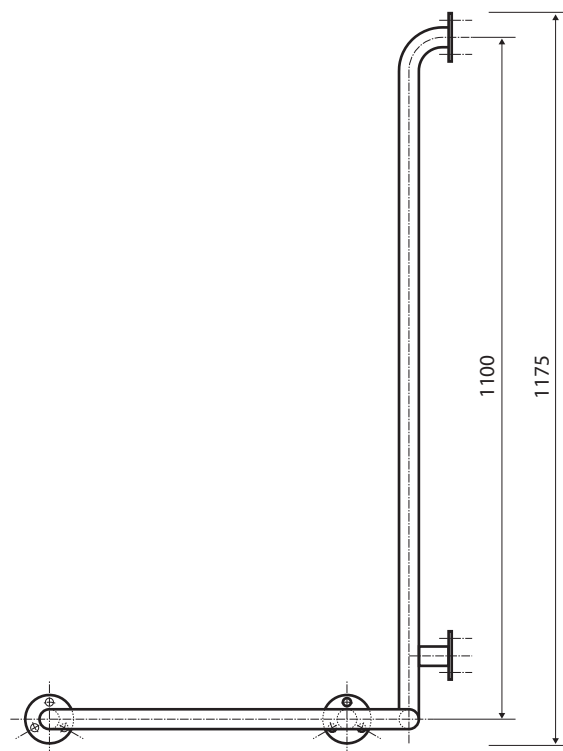

**Madlo, ve tvaru L, rohové, pravé, bez krytky, bílá**  
**Grab bar, L-shape, corner, right, without cover, white**  
**Winkelgriff Eck, rechts, ohne Abdeckung, weiß**

**301122024**

Pravé  
 Right  
 Recht

**Parametry / Features / Eigenschaften**

šířka / width / Breite:	580 mm
výška / height / Höhe:	1175 mm
hloubka / depth / Tiefe:	660 mm
nosnost / load capacity / Ladekapazität:	150 kg
materiál / material / Material:	Fe
povrch. úprava / finish / Oberfläche:	komaxit / comaxit / Komaxit
barva / color / Farbe:	bílá / white / weiß
záruka / warranty / Garantie:	2 roky / 2 years / 2 Jahre

*Certifikováno na nosnost 150 kg. Výrobce neručí za způsob montáže ani za únosnost stavebního podkladu.*

*Certified for a load capacity of 150 kg. The manufacturer is not responsible for the method of installation or the load-bearing capacity of the wall substrate.*