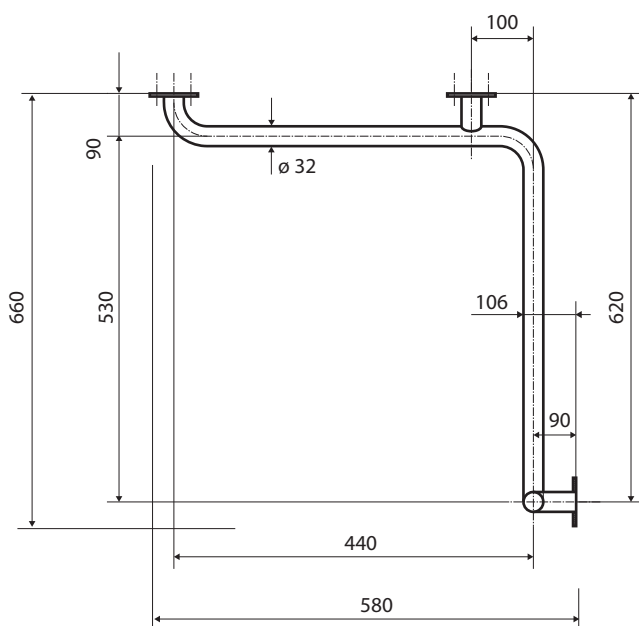

**Madlo, ve tvaru L, rohové, pravé, bez krytky, bílá**  
**Grab bar, L-shape, corner, right, without cover, white**  
**Winkelgriff Eck, rechts, ohne Abdeckung, weiß**

**301122024**

Pravé  
 Right  
 Recht

**Parametry / Features / Eigenschaften**

šířka / width / Breite:	580 mm
výška / height / Höhe:	1175 mm
hloubka / depth / Tiefe:	660 mm
nosnost / load capacity / Ladekapazität:	150 kg
materiál / material / Material:	Fe
povrch. úprava / finish / Oberfläche:	komaxit / comaxit / Komaxit
barva / color / Farbe:	bílá / white / weiß
záruka / warranty / Garantie:	2 roky / 2 years / 2 Jahre

*Certifikováno na nosnost 150 kg. Výrobce neručí za způsob montáže ani za únosnost stavebního podkladu.*

*Certified for a load capacity of 150 kg. The manufacturer is not responsible for the method of installation or the load-bearing capacity of the wall substrate.*