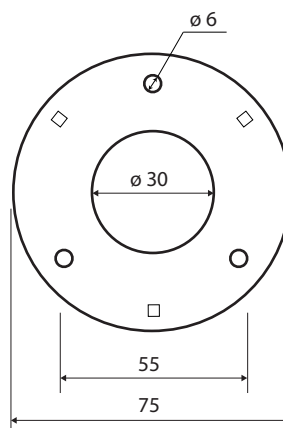

**Madlo, ve tvaru L, rohové, pravé, bez krytky, bílá**  
**Grab bar, L-shape, corner, right, without cover, white**  
**Winkelgriff Eck, rechts, ohne Abdeckung, weiß**

**301122024**

Pravé  
 Right  
 Recht

**Parametry / Features / Eigenschaften**

šířka / width / Breite:	580 mm
výška / height / Höhe:	1175 mm
hloubka / depth / Tiefe:	660 mm
nosnost / load capacity / Ladekapazität:	150 kg
materiál / material / Material:	Fe
povrch. úprava / finish / Oberfläche:	komaxit / comaxit / Komaxit
barva / color / Farbe:	bílá / white / weiß
záruka / warranty / Garantie:	2 roky / 2 years / 2 Jahre