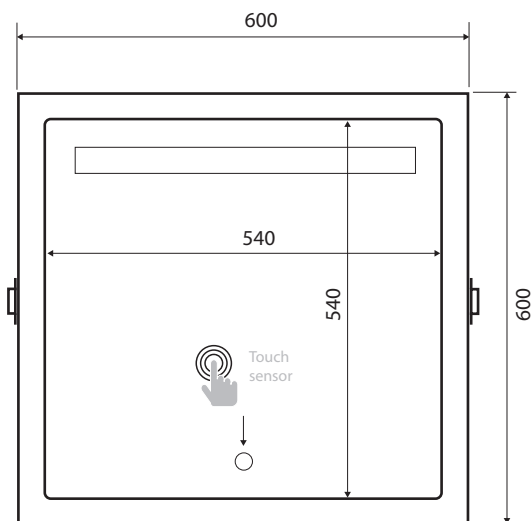

**Výklopné zrcadlo s LED osvětlením, dotykový senzor, 600 x 600 mm, bílá**  
**Tilting mirror with LED lighting, touch sensor, 600 x 600 mm, white**  
**Kippspiegel mit LED Beleuchtung, Berührungssensor, 600 x 600 mm, weiß**

**301201044**

**Parametry / Features / Eigenschaften**

šířka / width / Breite:	600 mm
výška / height / Höhe:	600 mm
hloubka / depth / Tiefe:	123 mm
materiál / material / Material:	ocel / steel / Stahl
povrch. úprava / finish / Oberfläche:	komaxit / comaxit / Komaxit
barva / color / Farbe:	bílá / white / weiß
záruka / warranty / Garantie:	2 let / 2 years / 2 Jahre

Jmenovité napětí / Feeding tension / Nennspannung:	90-260 V
Frekvence / Frequency / Frequenz:	47-63 Hz
Druh osvětlení / type of lighting / Art der Beleuchtung	12 V LED, 6000 K
Dotykový senzor / touch sensor / Berührungssensor	
Celkový výkon LED diod / Total power of the LED lamps / Gesamtleistung von LEDs:	4,99 W
Délka vývodu / length outlet / Länge Steckdose	1000 mm
Třída izolace / Insulation class / Isolationsklasse:	IP65
Certifikace / Certifications / Zertifikation:	CE