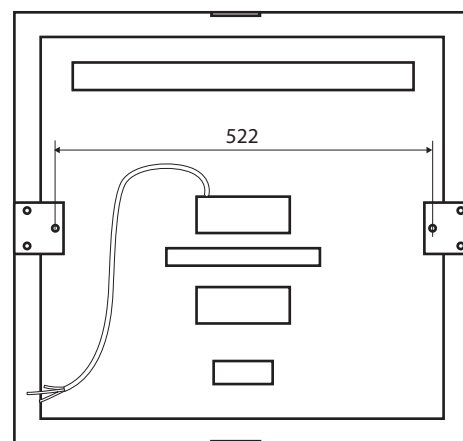

**Výklopné zrcadlo s LED osvětlením, dotykový senzor, 600 x 600 mm, bílá**  
**Tilting mirror with LED lighting, touch sensor, 600 x 600 mm, white**  
**Kippspiegel mit LED Beleuchtung, Berührungssensor, 600 x 600 mm, weiß**

**301201044**

**Parametry / Features / Eigenschaften**

šířka / width / Breite:	600 mm
výška / height / Höhe:	600 mm
hloubka / depth / Tiefe:	123 mm
materiál / material / Material:	ocel / steel / Stahl
povrch. úprava / finish / Oberfläche:	komaxit / comaxit / Komaxit
barva / color / Farbe:	bílá / white / weiß
záruka / warranty / Garantie:	2 let / 2 years / 2 Jahre

Jmenovité napětí / Feeding tension / Nennspannung:	90-260 V
Frekvence / Frequency / Frequenz:	47-63 Hz
Druh osvětlení / type of lighting / Art der Beleuchtung	12 V LED, 6000 K
Dotykový senzor / touch sensor / Berührungssensor	
Celkový výkon LED diod / Total power of the LED lamps / Gesamtleistung von LEDs:	4,99 W
Délka vývodu / length outlet / Länge Steckdose	1000 mm
Třída izolace / Insulation class / Isolationsklasse:	IP65
Certifikace / Certifications / Zertifikation:	CE