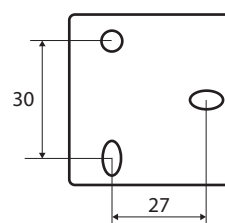

**Výklopné zrcadlo s LED osvětlením, dotykový senzor, 600 x 600 mm, bílá**  
**Tilting mirror with LED lighting, touch sensor, 600 x 600 mm, white**  
**Kippspiegel mit LED Beleuchtung, Berührungssensor, 600 x 600 mm, weiß**

**301201044**

**Parametry / Features / Eigenschaften**

šířka / width / Breite:	600 mm
výška / height / Höhe:	600 mm
hloubka / depth / Tiefe:	123 mm
materiál / material / Material:	ocel / steel / Stahl
povrch. úprava / finish / Oberfläche:	komaxit / comaxit / Komaxit
barva / color / Farbe:	bílá / white / weiß
záruka / warranty / Garantie:	2 let / 2 years / 2 Jahre