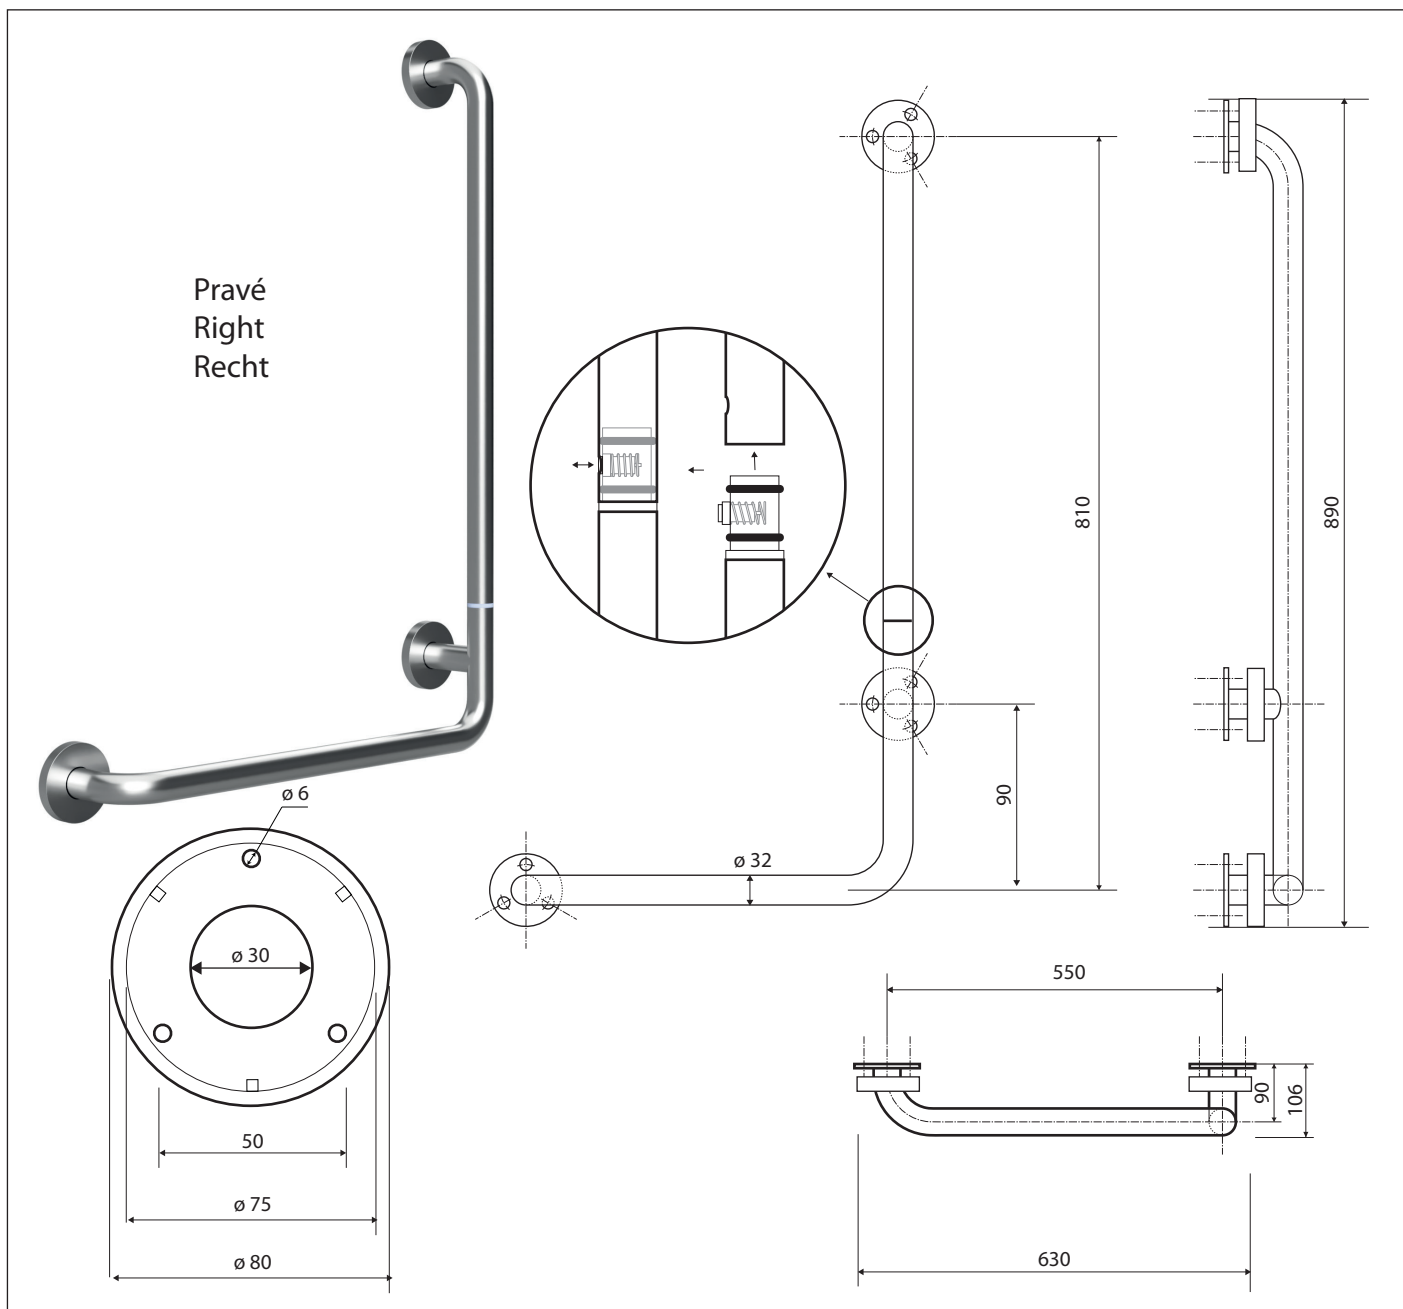

Madlo, 890 mm, ve tvaru L, pravé, skládané, s krytkou, nerez, mat

301153042

Grab bar, 890 mm, L-shape, right, folding, with cover, stainless steel, matt

Winkelgriff, 890 mm, steckbar / zerlegt, rechts, mit Abdeckung, Edelstahl, matt

### Parametry / Features / Eigenschaften

šířka / width / Breite:	630 mm
výška / height / Höhe:	890 mm
hloubka / depth / Tiefe:	110 mm
nosnost / load capacity / Ladekapazität:	150 kg
materiál / material / Material:	nerez / stainless steel / rostfrei
povrch, úprava / finish / Oberfläche:	brus / brushed / gebürstet
záruka / warranty / Garantie:	6 let / 6 years / 6 Jahre
skryté kotvení / Secret Fix / Geheimnis Fix	

Certifikováno na nosnost 150 kg. Výrobce neručí za způsob montáže ani za únosnost stavebního podkladu.

Certified for a load capacity of 150 kg. The manufacturer is not responsible for the method of installation or the load-bearing capacity of the wall substrate.