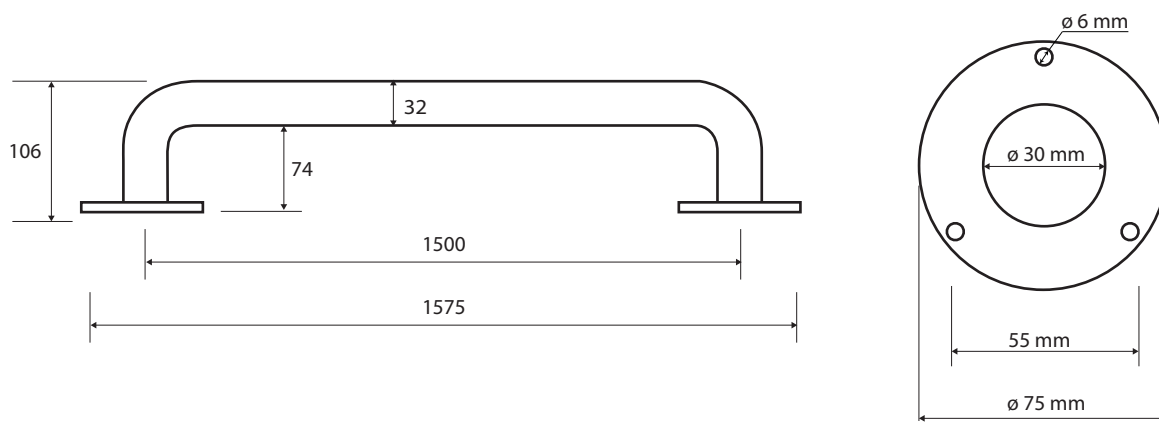

Madlo, 1500 mm, bez krytky, bílá

Grab bar, 1500 mm, without cover, white

Wannengriff, 1500 mm, ohne Abdeckung, weiß

301101504

Parametry / Features / Eigenschaften

šířka / width / Breite:	1575 mm
výška / height / Höhe:	75 mm
hloubka / depth / Tiefe:	106 mm
nosnost / load capacity / Ladekapazität:	150 kg
materiál / material / Material:	Fe
povrch. úprava / finish / Oberfläche:	komaxit / comaxit / Komaxit
barva / color / Farbe:	bílá / white / weiß
záruka / warranty / Garantie:	2 roky / 2 years / 2 Jahre

Certifikováno na nosnost 150 kg. Výrobce neručí za způsob montáže ani za únosnost stavebního podkladu.

Certified for a load capacity of 150 kg. The manufacturer is not responsible for the method of installation or the load-bearing capacity of the wall substrate.