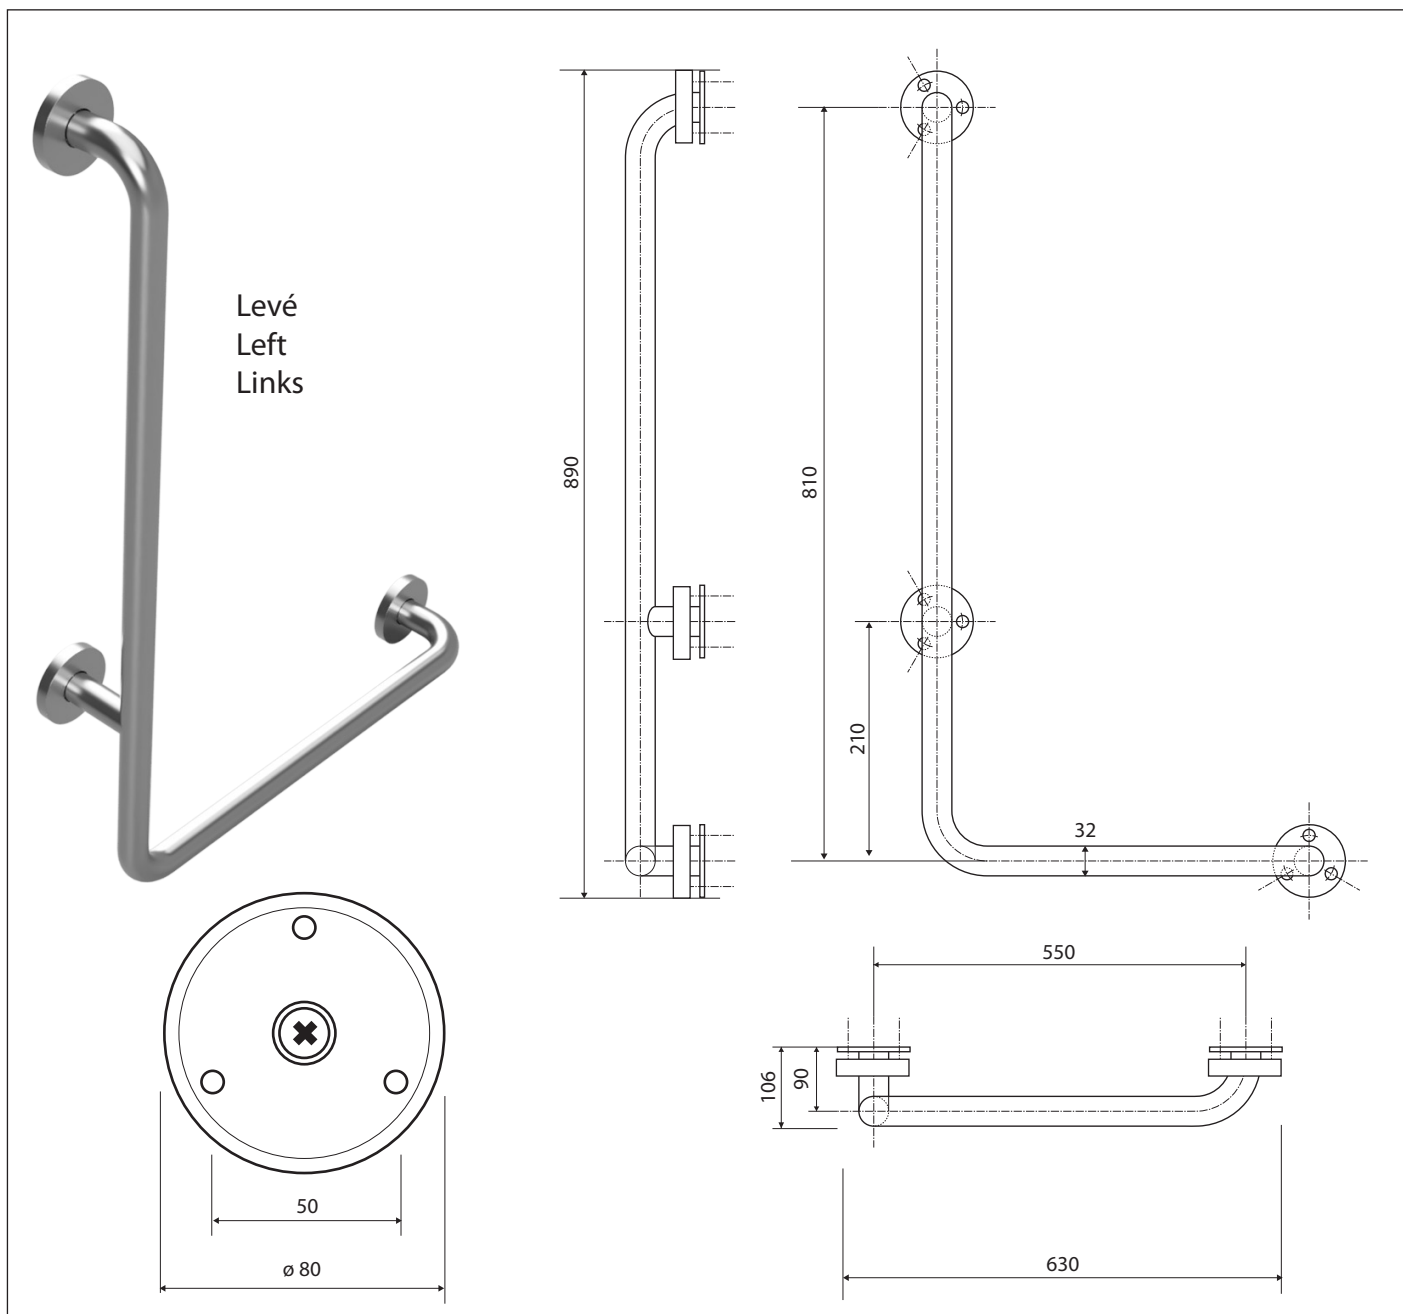

Madlo, 890 mm, ve tvaru L, levé, s krytkou, nerez, mat
Grab bar, 890 mm, L-shape, left, with cover, stainless steel, matt
Winkelgriff, 890 mm, links, mit Abdeckung, Edelstahl, matt

301112042

Parametry / Features / Eigenschaften

šířka / width / Breite:	630 mm
výška / height / Höhe:	890 mm
hloubka / depth / Tiefe:	110 mm
nosnost / load capacity / Ladekapazität:	150 kg
materiál / material / Material:	nerez / stainless steel / rostfrei
povrch. úprava / finish / Oberfläche:	brus / brush / gebürstet
záruka / warranty / Garantie:	6 roků / 6 years / 6 Jahre
skryté kotvení / Secret Fix / Geheimnis Fix	

Certifikováno na nosnost 150 kg. Výrobce neručí za způsob montáže ani za únosnost stavebního podkladu.

Certified for a load capacity of 150 kg. The manufacturer is not responsible for the method of installation or the load-bearing capacity of the wall substrate.