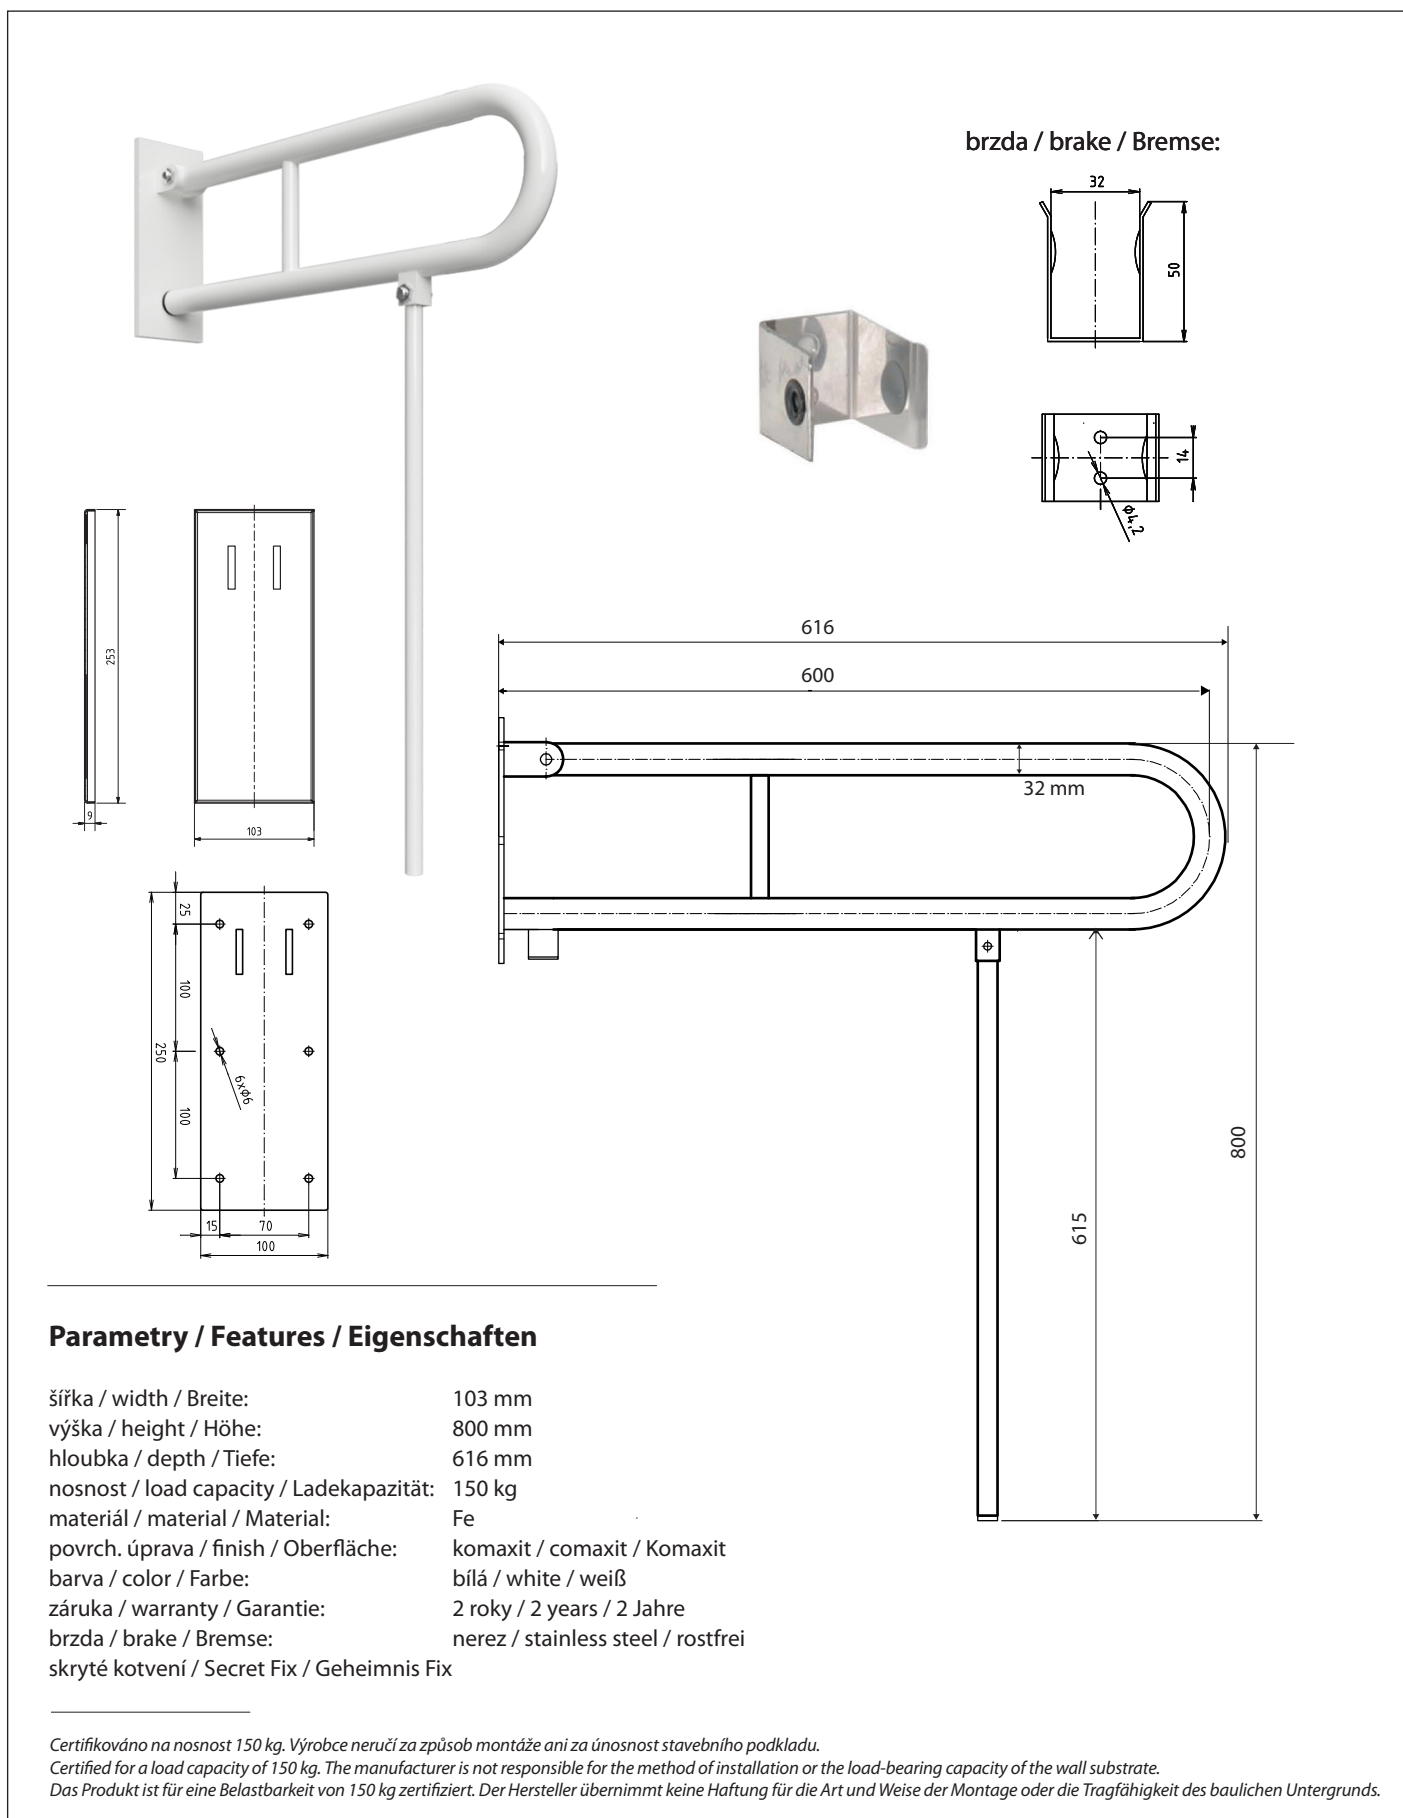

Madlo, 600 mm, ve tvaru U, sklupné, s opěrnou nohou, s krytkou, bílá
Grab bar, 600 mm, U-shaped, folding, with support leg, with cover, white
Stützklappgriff, 600 mm, U-Form, mit Stützbein, mit Abdeckung, weiß

301307073N

Parametry / Features / Eigenschaften

šířka / width / Breite:	103 mm
výška / height / Höhe:	800 mm
hloubka / depth / Tiefe:	616 mm
nosnost / load capacity / Ladekapazität:	150 kg
materiál / material / Material:	Fe
povrch. úprava / finish / Oberfläche:	komaxit / comaxit / Komaxit
barva / color / Farbe:	bílá / white / weiß
záruka / warranty / Garantie:	2 roky / 2 years / 2 Jahre
brzda / brake / Bremse:	nerez / stainless steel / rostfrei
skryté kotvení / Secret Fix / Geheimnis Fix	