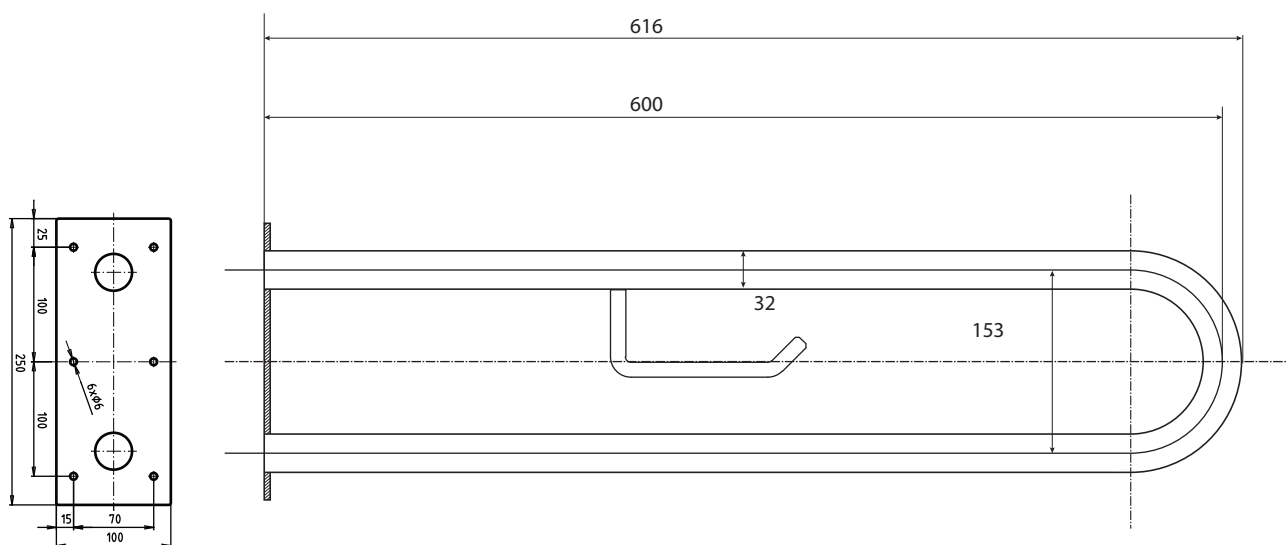

Madlo, 600 mm, ve tvaru U, s držákem TP, bez krytky, bílá  
Grab bar, 600 mm, U-shape, with TP holder, without cover, white  
Stützgriff, 600 mm, U-Form, mit TP-Halter, ohne Abdeckung, weiß

301907274

### Parametry / Features / Eigenschaften

šířka / width / Breite:	100 mm
výška / height / Höhe:	250 mm
hloubka / depth / Tiefe:	616 mm
nosnost / load capacity / Ladekapazität:	150 kg
materiál / material / Material:	Fe
povrch. úprava / finish / Oberfläche:	komaxit / comaxit / Komaxit
barva / color / Farbe:	bílá / white / weiß
záruka / warranty / Garantie:	2 roky / 2 years / 2 Jahre

Certifikováno na nosnost 150 kg. Výrobce neručí za způsob montáže ani za únosnost stavebního podkladu.

Certified for a load capacity of 150 kg. The manufacturer is not responsible for the method of installation or the load-bearing capacity of the wall substrate.