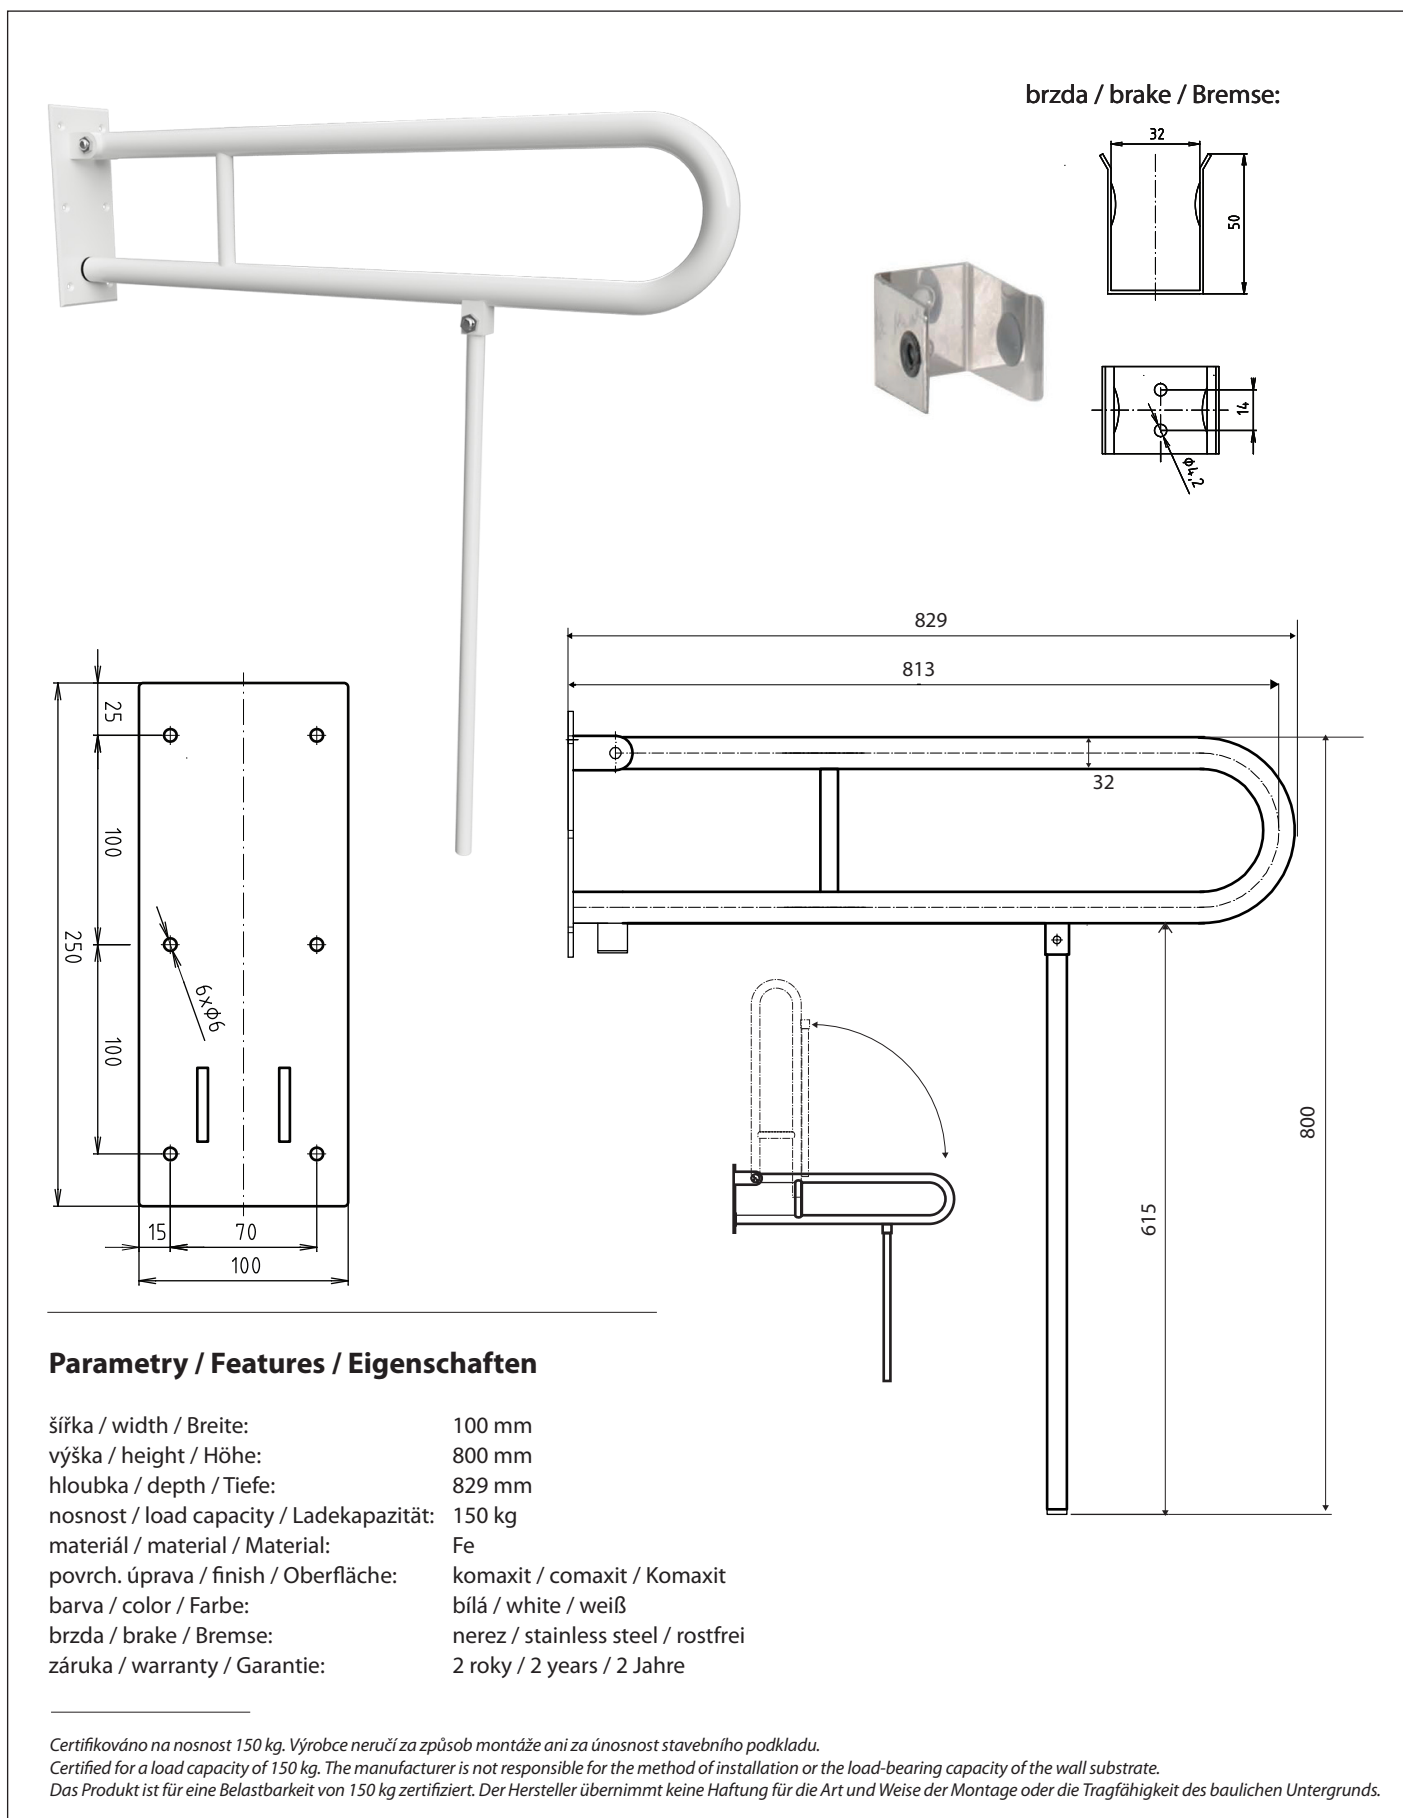

Madlo, 813 mm, ve tvaru U, sklopné, s opěrnou nohou, bez krytky, bílá
Grab bar, 813 mm, folding, U-shape, with support leg, without cover, white
Stützklappgriff, 813 mm, U-Form, mit Stützbein, ohne Abdeckung, weiß

301102084N

Parametry / Features / Eigenschaften

šířka / width / Breite:	100 mm
výška / height / Höhe:	800 mm
hloubka / depth / Tiefe:	829 mm
nosnost / load capacity / Ladekapazität:	150 kg
materiál / material / Material:	Fe
povrch. úprava / finish / Oberfläche:	komaxit / comaxit / Komaxit
barva / color / Farbe:	bílá / white / weiß
brzda / brake / Bremse:	nerez / stainless steel / rostfrei
záruka / warranty / Garantie:	2 roky / 2 years / 2 Jahre

Certifikováno na nosnost 150 kg. Výrobce neručí za způsob montáže ani za únosnost stavebního podkladu.

Certified for a load capacity of 150 kg. The manufacturer is not responsible for the method of installation or the load-bearing capacity of the wall substrate.