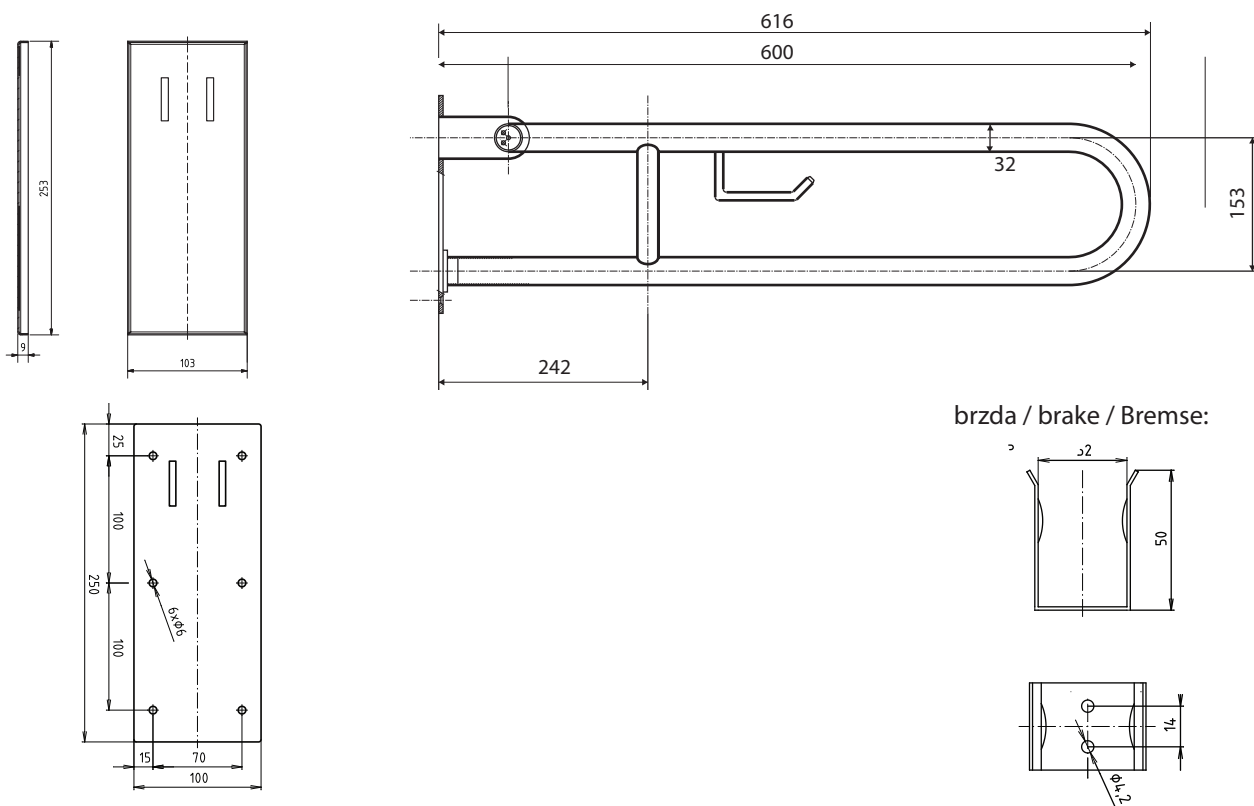

**Madlo, 600 mm, ve tvaru U, s držákem TP, sklopné, s krytkou, bílá**  
**Grab bar, 600 mm, U-shape, with TP holder, folding, with cover, white**  
**Stützgriff, 600 mm, U-Form mit Toilettenpapierhalter, mit Abdeckung, weiß**

### Parametry / Features / Eigenschaften

šířka / width / Breite:	100 mm
výška / height / Höhe:	250 mm
hloubka / depth / Tiefe:	616 mm
nosnost / load capacity / Ladekapazität:	150 kg
materiál / material / Material:	Fe
povrch, úprava / finish / Oberfläche:	komaxit / comaxit / Komaxit
barva / color / Farbe:	bílá / white / weiß
záruka / warranty / Garantie:	2 roky / 2 years / 2 Jahre
skryté kotvení / Secret Fix / Geheimnis Fix	