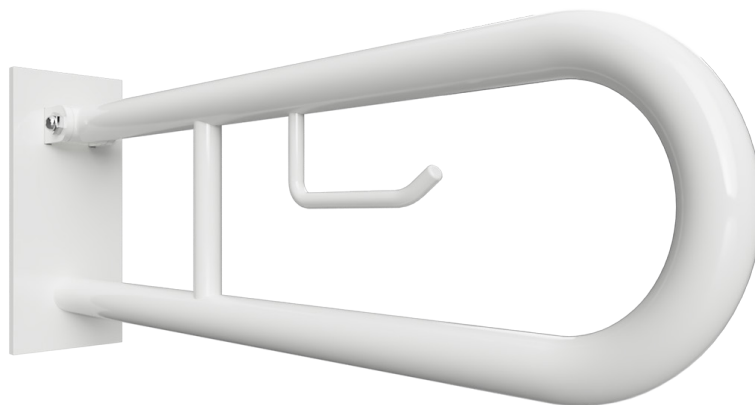

**Madlo, 600 mm, ve tvaru U, s držákem TP, sklopné, s krytkou, bílá**  
**Grab bar, 600 mm, U-shape, with TP holder, folding, with cover, white**  
**Stützgriff, 600 mm, U-Form mit Toilettenpapierhalter, mit Abdeckung, weiß**

### Parametry / Features / Eigenschaften

šířka / width / Breite:	100 mm
výška / height / Höhe:	250 mm
hloubka / depth / Tiefe:	616 mm
nosnost / load capacity / Ladekapazität:	150 kg
materiál / material / Material:	Fe
povrch, úprava / finish / Oberfläche:	komaxit / comaxit / Komaxit
barva / color / Farbe:	bílá / white / weiß
záruka / warranty / Garantie:	2 roky / 2 years / 2 Jahre
skryté kotvení / Secret Fix / Geheimnis Fix	