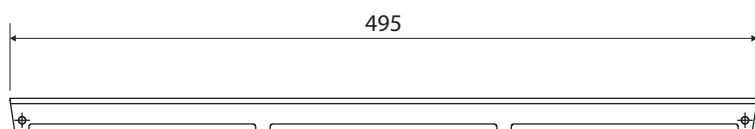

Mřížka pro odtokový žlab 500 mm, LINE

Grate for shower drain 500 mm, LINE

Rost aus Edelstahl 500 mm, LINE

254657415

náhradní díl k / spare part for / Ersatzteil für: 254653011, 254653111

Parametry / Features / Eigenschaften

šířka / width / Breite:	495 mm
výška / height / Höhe:	23 mm
hloubka / depth / Tiefe:	65 mm
materiál / material / Material:	nerez, plast / stainless steel, plastic/Edelstahl, Plastik
povrch. úprava / finish / Oberfläche:	brus / brushed / gebürstet