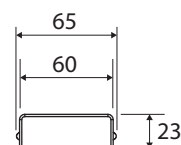

Mřížka pro odtokový žlab 500 mm, LINE

Grate for shower drain 500 mm, LINE

Rost aus Edelstahl 500 mm, LINE

254657415

náhradní díl k / spare part for / Ersatzteil für: 254653011, 254653111

Parametry / Features / Eigenschaften

šířka / width / Breite:	495 mm
výška / height / Höhe:	23 mm
hloubka / depth / Tiefe:	65 mm
materiál / material / Material:	nerez, plast / stainless steel, plastic/Edelstahl, Plastik
povrch. úprava / finish / Oberfläche:	brus / brushed / gebürstet