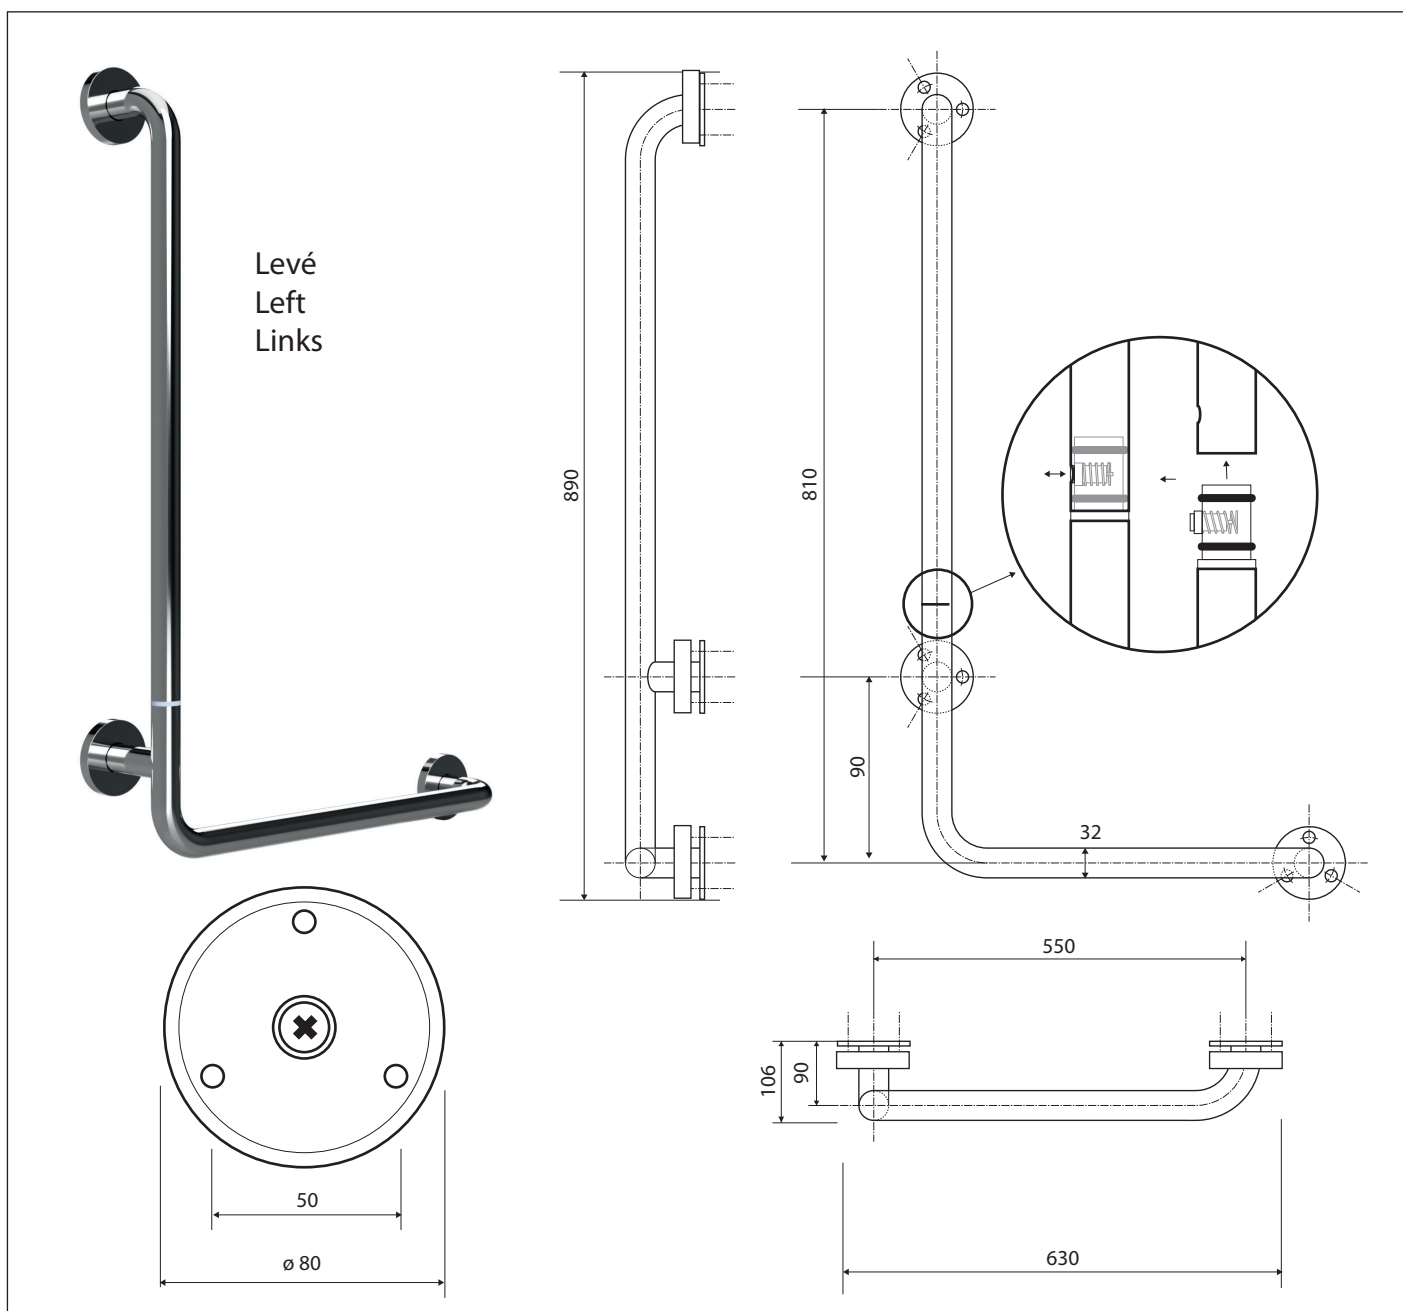

Madlo, 890 mm, ve tvaru L, levé, skládané, s krytkou, nerez, lesk

301154041

Grab bar, 890 mm, L-shape, left, folding, with cover, stainless steel, polished

Winkelgriff, 890 mm, steckbar / zerlegt, links, mit Abdeckung, Edelstahl, poliert

Parametry / Features / Eigenschaften

šířka / width / Breite:	630 mm
výška / height / Höhe:	890 mm
hloubka / depth / Tiefe:	110 mm
nosnost / load capacity / Ladekapazität:	150 kg
materiál / material / Material:	nerez / stainless steel / rostfrei
povrch, úprava / finish / Oberfläche:	lesk / polished / poliert
záruka / warranty / Garantie:	6 let / 6 years / 6 Jahre
skryté kotvení / Secret Fix / Geheimnis Fix	

Certifikováno na nosnost 150 kg. Výrobce neručí za způsob montáže ani za únosnost stavebního podkladu.

Certified for a load capacity of 150 kg. The manufacturer is not responsible for the method of installation or the load-bearing capacity of the wall substrate.