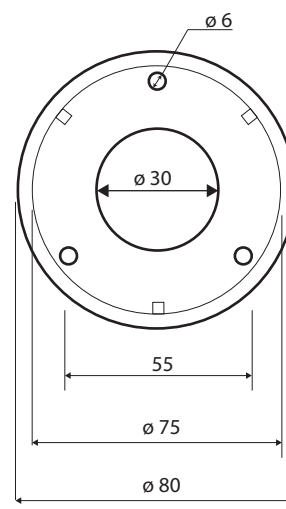

Madlo, 800 mm, s krytkou, bílá
Grab bar, 800 mm, with cover, white
Wannengriff, 800 mm, mit Abdeckung, weiß

301100803

Parametry / Features / Eigenschaften

šířka / width / Breite:	880 mm
výška / height / Höhe:	80 mm
hloubka / depth / Tiefe:	106 mm
nosnost / load capacity / Ladekapazität:	150 kg
materiál / material / Material:	Fe, guma / Fe, rubber / Fe, Gummi
povrch. úprava / finish /:	komaxit / comaxit / Komaxit
barva / color / Farbe:	bílá / white / weiß
záruka / warranty / Garantie:	2 roky / 2 years / 2 Jahre