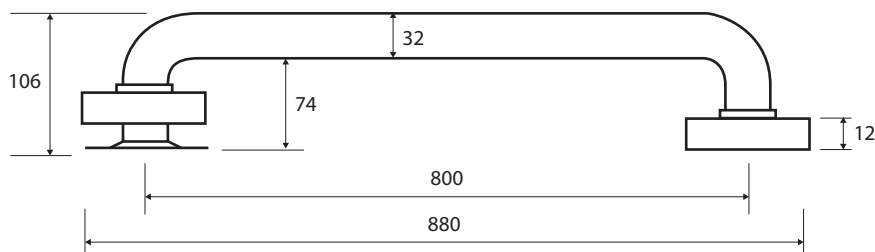

Madlo, 800 mm, s krytkou, bílá
Grab bar, 800 mm, with cover, white
Wannengriff, 800 mm, mit Abdeckung, weiß

301100803

Parametry / Features / Eigenschaften

šířka / width / Breite:	880 mm
výška / height / Höhe:	80 mm
hloubka / depth / Tiefe:	106 mm
nosnost / load capacity / Ladekapazität:	150 kg
materiál / material / Material:	Fe, guma / Fe, rubber / Fe, Gummi
povrch. úprava / finish /:	komaxit / comaxit / Komaxit
barva / color / Farbe:	bílá / white / weiß
záruka / warranty / Garantie:	2 roky / 2 years / 2 Jahre

Certifikováno na nosnost 150 kg. Výrobce neručí za způsob montáže ani za únosnost stavebního podkladu.

Certified for a load capacity of 150 kg. The manufacturer is not responsible for the method of installation or the load-bearing capacity of the wall substrate.

Das Produkt ist für eine Belastbarkeit von 150 kg zertifiziert. Der Hersteller übernimmt keine Haftung für die Art und Weise der Montage oder die Tragfähigkeit des baulichen Untergrunds.