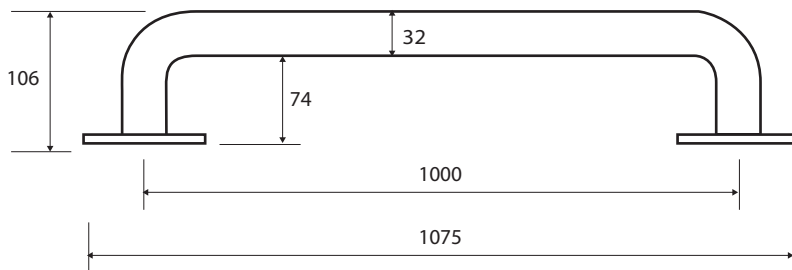

Madlo, 1000 mm, bez krytky, bílá

Grab bar, 1000 mm, without cover, white

Wannengriff, 1000 mm, ohne Abdeckung, weiß

301101004

Parametry / Features / Eigenschaften

šířka / width / Breite:	1075 mm
výška / height / Höhe:	75 mm
hloubka / depth / Tiefe:	106 mm
nosnost / load capacity / Ladekapazität:	150 kg
materiál / material / Material:	Fe
povrch. úprava / finish / Oberfläche:	komaxit / comaxit / Komaxit
barva / color / Farbe:	bílá / white / weiß
záruka / warranty / Garantie:	2 roky / 2 years / 2 Jahre

Certifikováno na nosnost 150 kg. Výrobce neručí za způsob montáže ani za únosnost stavebního podkladu.

Certified for a load capacity of 150 kg. The manufacturer is not responsible for the method of installation or the load-bearing capacity of the wall substrate.

Das Produkt ist für eine Belastbarkeit von 150 kg zertifiziert. Der Hersteller übernimmt keine Haftung für die Art und Weise der Montage oder die Tragfähigkeit des baulichen Untergrunds.