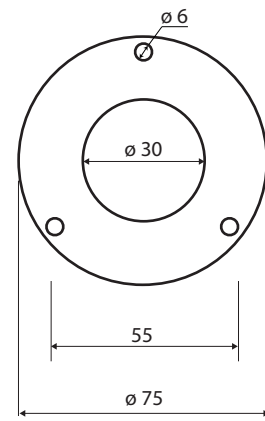

Madlo, 1000 mm, bez krytky, bílá

Grab bar, 1000 mm, without cover, white

Wannengriff, 1000 mm, ohne Abdeckung, weiß

301101004

Parametry / Features / Eigenschaften

šířka / width / Breite:	1075 mm
výška / height / Höhe:	75 mm
hloubka / depth / Tiefe:	106 mm
nosnost / load capacity / Ladekapazität:	150 kg
materiál / material / Material:	Fe
povrch. úprava / finish / Oberfläche:	komaxit / comaxit / Komaxit
barva / color / Farbe:	bílá / white / weiß
záruka / warranty / Garantie:	2 roky / 2 years / 2 Jahre