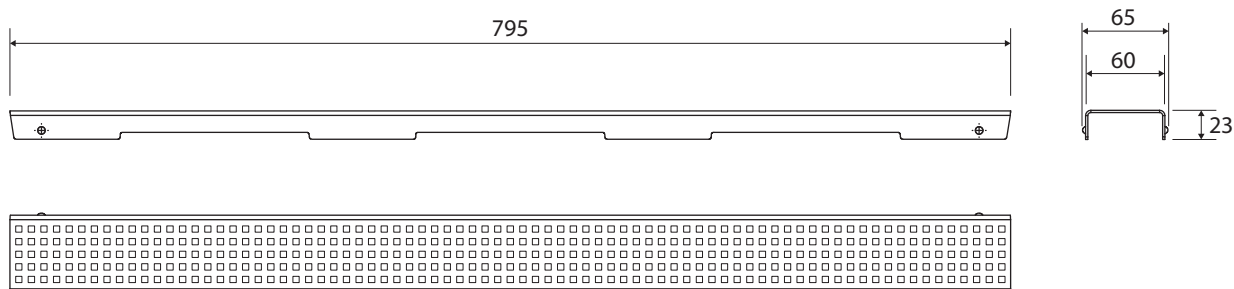

Mřížka pro odtokový žlab 800 mm, KARE

Grate for shower drain 800 mm, KARE

Rost aus Edelstahl 800 mm, KARE

254657045

náhradní díl k / spare part for / Ersatzteil für: 254653041, 254653141, 254653241

Parametry / Features / Eigenschaften

šířka / width / Breite:	795 mm
výška / height / Höhe:	23 mm
hloubka / depth / Tiefe:	65 mm
materiál / material / Material:	nerez, plast / stainless steel, plastic/Edelstahl, Plastik
povrch. úprava / finish / Oberfläche:	brus / brushed / gebürstet