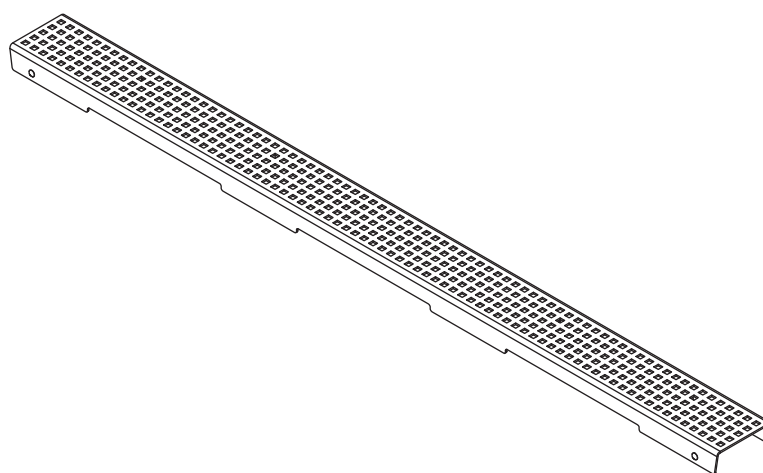

Mřížka pro odtokový žlab 800 mm, KARE

Grate for shower drain 800 mm, KARE

Rost aus Edelstahl 800 mm, KARE

254657045

náhradní díl k / spare part for / Ersatzteil für: 254653041, 254653141, 254653241

Parametry / Features / Eigenschaften

šířka / width / Breite:	795 mm
výška / height / Höhe:	23 mm
hloubka / depth / Tiefe:	65 mm
materiál / material / Material:	nerez, plast / stainless steel, plastic/Edelstahl, Plastik
povrch. úprava / finish / Oberfläche:	brus / brushed / gebürstet