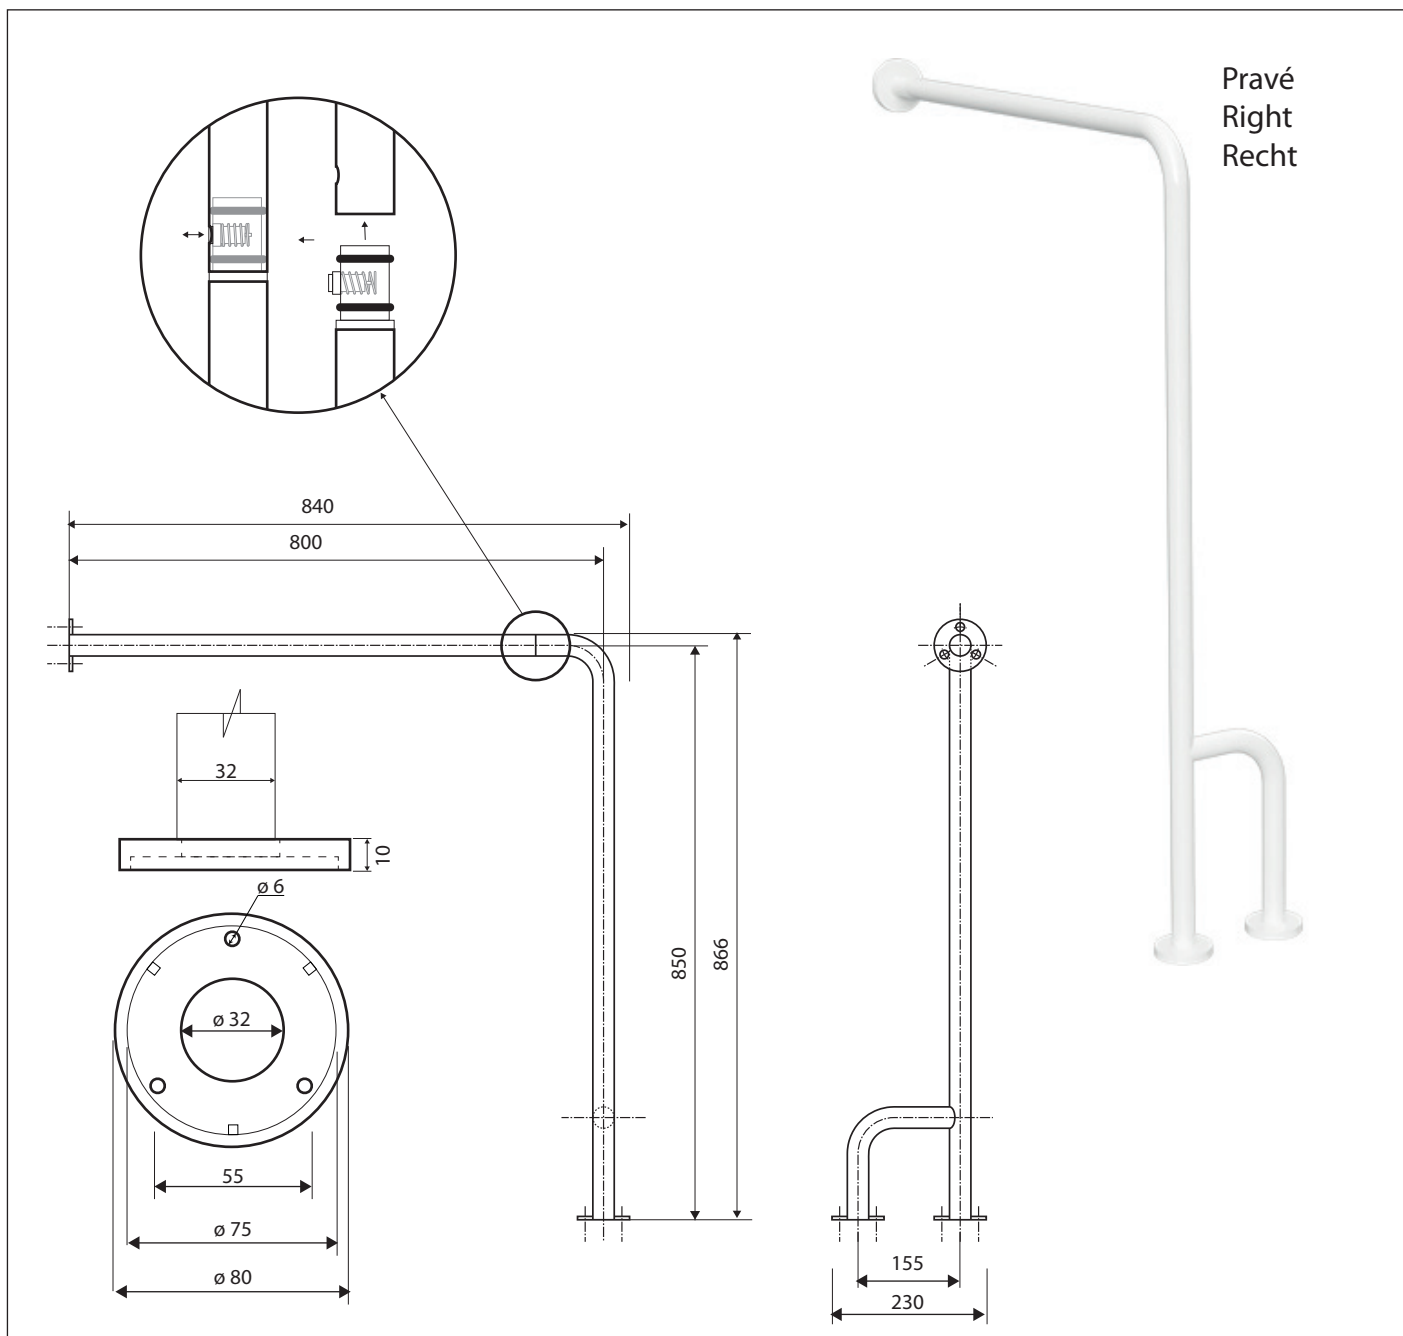

Madlo, s dvojitým kotvením do země, pravé, skládané, s krytkou, bílá
Grab bar, with double floor mounting, right, folding, with cover, white

301122143

Winkelgriff mit doppelter Bodenmontage steckbar/zerlegt, rechts, klappbar, mit Abdeckung, weiß

Parametry / Features / Eigenschaften

šířka / width / Breite:	230 mm
výška / height / Höhe:	866 mm
hloubka / depth / Tiefe:	840 mm
nosnost / load capacity / Ladekapazität:	150 kg
materiál / material / Material:	Fe
povrch. úprava / finish / Oberfläche:	komaxit / comaxit / Komaxit
barva / color / Farbe:	bílá / white / weiß
záruka / warranty / Garantie:	2 roky / 2 years / 2 Jahre
<u>skryté kotvení / Secret Fix / Geheimnis Fix</u>	