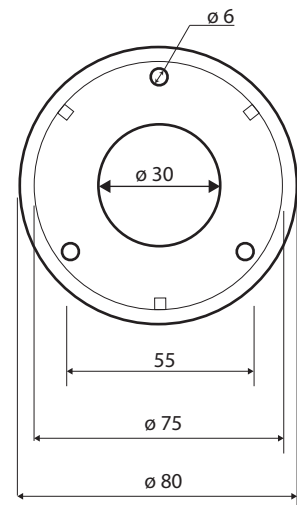

Madlo, 1500 mm, s krytkou, nerez, lesk

Grab bar, 1500 mm, with cover, stainless steel, polished

Wannengriff, 1500 mm, mit Abdeckung, Edelstahl, poliert

301101501

Parametry / Features / Eigenschaften

| | |
|---|------------------------------------|
| šířka / width / Breite: | 1580 mm |
| výška / height / Höhe: | 80 mm |
| hloubka / depth / Tiefe: | 106 mm |
| nosnost / load capacity / Ladekapazität: | 150 kg |
| materiál / material / Material: | nerez / stainless steel / rostfrei |
| povrch. úprava / finish / Oberfläche: | lesk / polished / poliert |
| záruka / warranty / Garantie: | 6 let / 6 years / 6 Jahre |
| skryté kotvení / Secret Fix / Geheimnis Fix | |