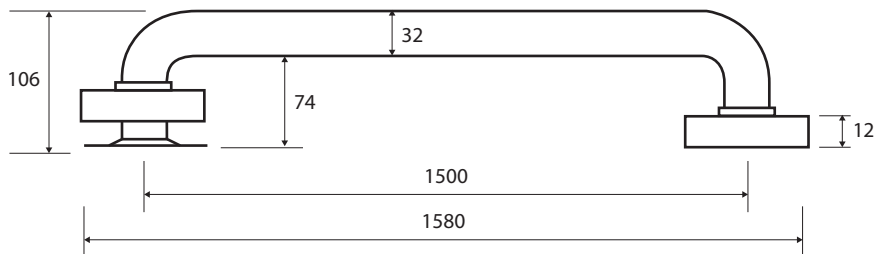

Madlo, 1500 mm, s krytkou, nerez, lesk

Grab bar, 1500 mm, with cover, stainless steel, polished

Wannengriff, 1500 mm, mit Abdeckung, Edelstahl, poliert

301101501

Parametry / Features / Eigenschaften

| | |
|---|------------------------------------|
| šířka / width / Breite: | 1580 mm |
| výška / height / Höhe: | 80 mm |
| hloubka / depth / Tiefe: | 106 mm |
| nosnost / load capacity / Ladekapazität: | 150 kg |
| materiál / material / Material: | nerez / stainless steel / rostfrei |
| povrch. úprava / finish / Oberfläche: | lesk / polished / poliert |
| záruka / warranty / Garantie: | 6 let / 6 years / 6 Jahre |
| skryté kotvení / Secret Fix / Geheimnis Fix | |

Certifikováno na nosnost 150 kg. Výrobce neručí za způsob montáže ani za únosnost stavebního podkladu.

Certified for a load capacity of 150 kg. The manufacturer is not responsible for the method of installation or the load-bearing capacity of the wall substrate.

Das Produkt ist für eine Belastbarkeit von 150 kg zertifiziert. Der Hersteller übernimmt keine Haftung für die Art und Weise der Montage oder die Tragfähigkeit des baulichen Untergrunds.