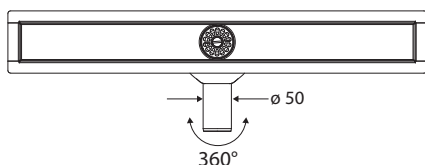

**Sprchový odtokový žlab ke zdi ELIO WALL, 800 mm, nerez**  
**Shower drain for wall installation ELIO WALL, 800 mm, stainless steel**  
**Duschrinne zur Wandmontage ELIO WALL, 800 mm, Edelstahl**

**254653241**

**Parametry / Features / Eigenschaften**

šířka / width / Breite:	840 mm
výška / height / Höhe:	100 mm
hloubka / depth / Tiefe:	110-113 mm
Výška rámečku / Frame height / Rahmenhöhe:	24 mm
Stavební výška / Instalation height / Gesamte Bauhöhe:	min. 81 mm/max. 97 mm
Min. výška betonu / Minimum thickness of concrete / Minimale Betondicke:	58 mm
Průtok / flow / Fließen:	40 l/min.
Průměr odtoku / Drain diameter / Abflussdurchmesser:	50 mm
materiál / material / Material:	nerez, plast / stainless steel, plastic / Edelstahl, Plastik
povrch. úprava / finish / Oberfläche:	brus / brush / gebürstet