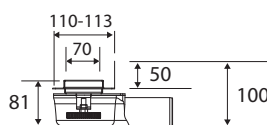

**Sprchový odtokový žlab ke zdi ELIO WALL, 800 mm, nerez**  
**Shower drain for wall installation ELIO WALL, 800 mm, stainless steel**  
**Duschrinne zur Wandmontage ELIO WALL, 800 mm, Edelstahl**

**254653241**

**Parametry / Features / Eigenschaften**

šířka / width / Breite:	840 mm
výška / height / Höhe:	100 mm
hloubka / depth / Tiefe:	110-113 mm
Výška rámečku / Frame height / Rahmenhöhe:	24 mm
Stavební výška / Instalation height / Gesamte Bauhöhe:	min. 81 mm/max. 97 mm
Min. výška betonu / Minimum thickness of concrete / Minimale Betondicke:	58 mm
Průtok / flow / Fließen:	40 l/min.
Průměr odtoku / Drain diameter / Abflussdurchmesser:	50 mm
materiál / material / Material:	nerez, plast / stainless steel, plastic / Edelstahl, Plastik
povrch. úprava / finish / Oberfläche:	brus / brush / gebürstet