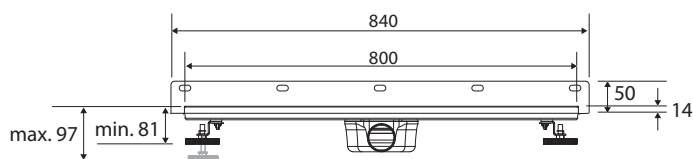

**Sprchový odtokový žlab ke zdi ELIO WALL, 800 mm, nerez**  
**Shower drain for wall installation ELIO WALL, 800 mm, stainless steel**  
**Duschrinne zur Wandmontage ELIO WALL, 800 mm, Edelstahl**

**254653241**

**Parametry / Features / Eigenschaften**

šířka / width / Breite:	840 mm
výška / height / Höhe:	100 mm
hloubka / depth / Tiefe:	110-113 mm
Výška rámečku / Frame height / Rahmenhöhe:	24 mm
Stavební výška / Instalation height / Gesamte Bauhöhe:	min. 81 mm/max. 97 mm
Min. výška betonu / Minimum thickness of concrete / Minimale Betondicke:	58 mm
Průtok / flow / Fließen:	40 l/min.
Průměr odtoku / Drain diameter / Abflussdurchmesser:	50 mm
materiál / material / Material:	nerez, plast / stainless steel, plastic / Edelstahl, Plastik
povrch. úprava / finish / Oberfläche:	brus / brush / gebürstet