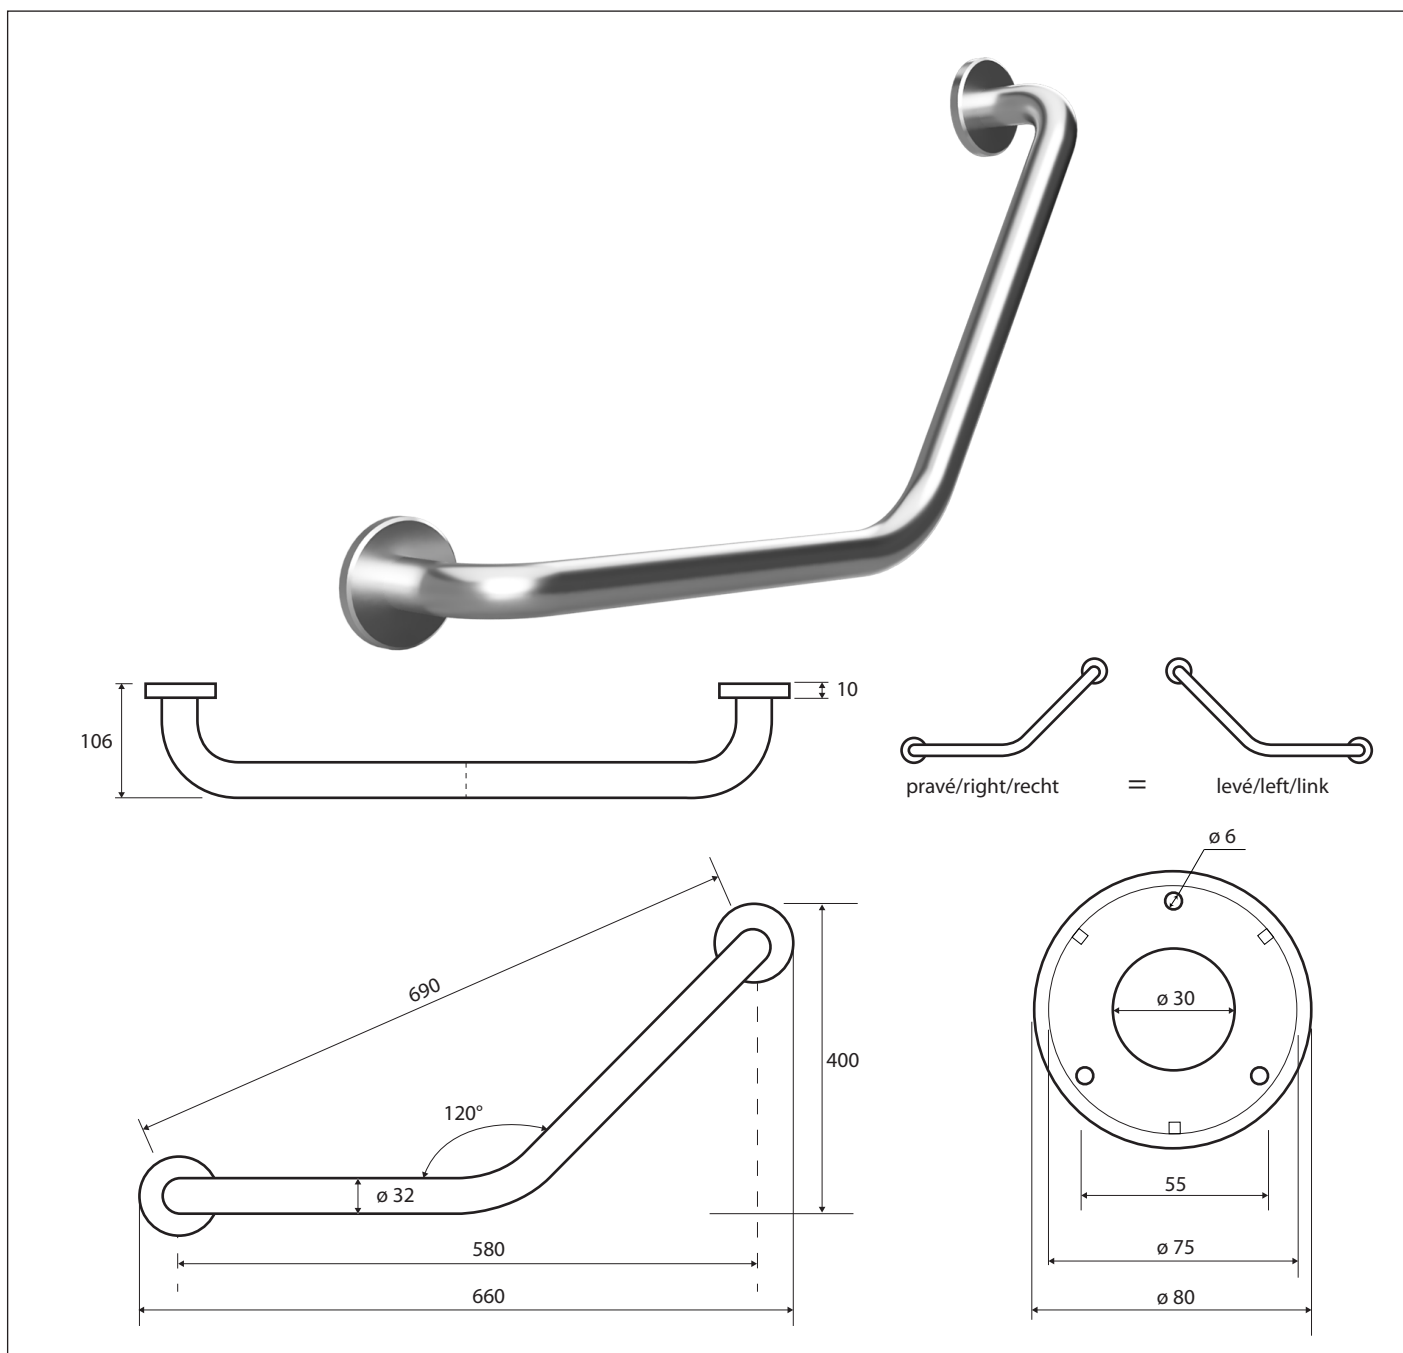

**Madlo, úhlové 120°, s krytkou, nerez, mat**  
**Grab bar, angular 120°, with cover, stainless steel, matt**  
**Winkelgriff 120°, mit Abdeckung, Edelstahl, matt**

**301102012**

### Parametry / Features / Eigenschaften

šířka / width / Breite:	660 mm
výška / height / Höhe:	400 mm
hloubka / depth / Tiefe:	106 mm
nosnost / load capacity / Ladekapazität:	150 kg
materiál / material / Material:	nerez / stainless steel / rostfrei
povrch. úprava / finish / Oberfläche:	brus / brush / geburset
záruka / warranty / Garantie:	6 let / 6 years / 6 Jahre
skryté kotvení / Secret Fix / Geheimnis Fix	