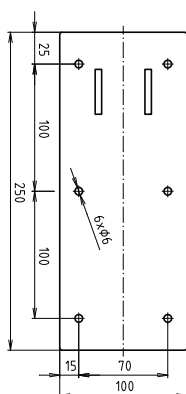

Madlo, 850 mm, ve tvaru U, sklopné, s opěrnou nohou, s držákem TP, bez krytky, bílá

301406324N

Grab bar, 850 mm, U-shaped, folding, with support leg and TP holder, without cover, white

Stützklappgriff, 850 mm, U-Form mit Bodenstütze und Toilettenpapierhalter, ohne Abdeckung, weiß

brzda / brake / Bremse:

Parametry / Features / Eigenschaften

šířka / width / Breite:	100 mm
výška / height / Höhe:	800 mm
hloubka / depth / Tiefe:	866 mm
nosnost / load capacity / Ladekapazität:	150 kg
povrch. úprava / finish / Oberfläche:	komaxit / comaxit / Komaxit
barva / color / Farbe:	bílá / white / weiß
záruka / warranty / Garantie:	2 roky / 2 years / 2 Jahre
brzda / brake / Bremse:	nerez / stainless steel / rostfrei