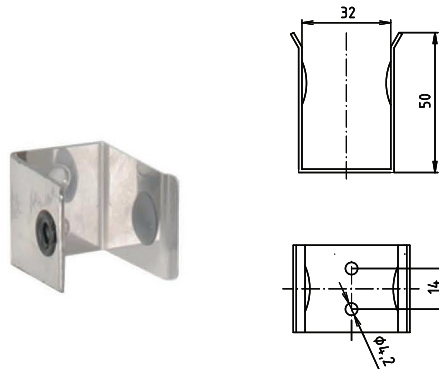

Madlo, 850 mm, ve tvaru U, sklopné, s opěrnou nohou, s držákem TP, bez krytky, bílá

301406324N

Grab bar, 850 mm, U-shaped, folding, with support leg and TP holder, without cover, white

Stützklappgriff, 850 mm, U-Form mit Bodenstütze und Toilettenpapierhalter, ohne Abdeckung, weiß

brzda / brake / Bremse:

Parametry / Features / Eigenschaften

šířka / width / Breite:	100 mm
výška / height / Höhe:	800 mm
hloubka / depth / Tiefe:	866 mm
nosnost / load capacity / Ladekapazität:	150 kg
povrch. úprava / finish / Oberfläche:	komaxit / comaxit / Komaxit
barva / color / Farbe:	bílá / white / weiß
záruka / warranty / Garantie:	2 roky / 2 years / 2 Jahre
brzda / brake / Bremse:	nerez / stainless steel / rostfrei