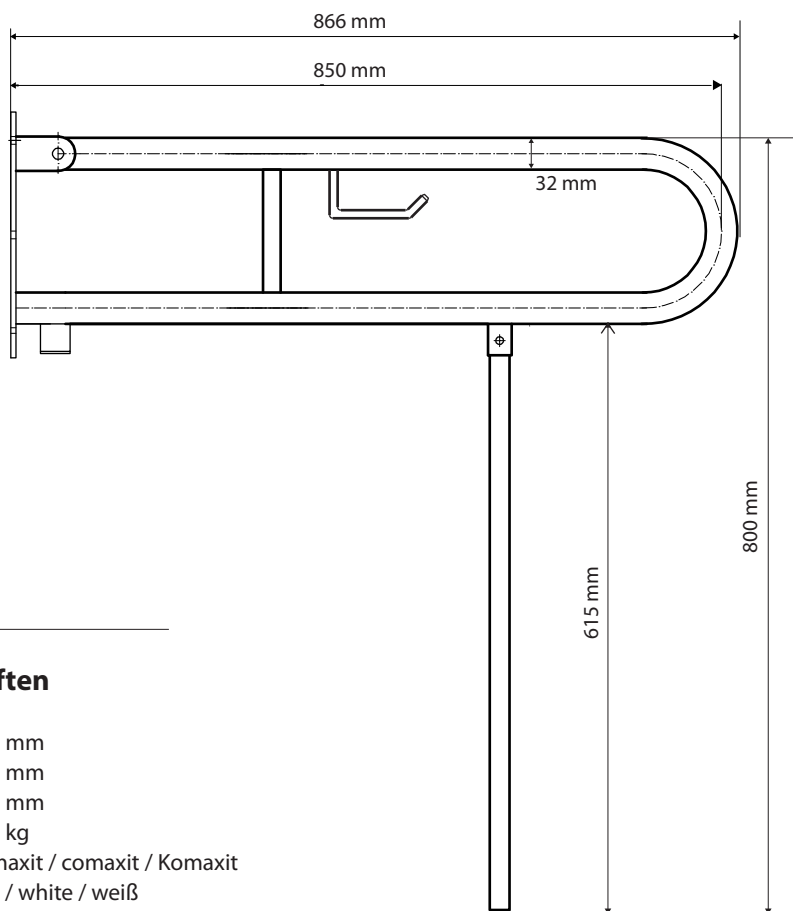

Madlo, 850 mm, ve tvaru U, sklopné, s opěrnou nohou, s držákem TP, bez krytky, bílá

301406324N

Grab bar, 850 mm, U-shaped, folding, with support leg and TP holder, without cover, white

Stützklappgriff, 850 mm, U-Form mit Bodenstütze und Toilettenpapierhalter, ohne Abdeckung, weiß

brzda / brake / Bremse:

Parametry / Features / Eigenschaften

šířka / width / Breite:	100 mm
výška / height / Höhe:	800 mm
hloubka / depth / Tiefe:	866 mm
nosnost / load capacity / Ladekapazität:	150 kg
povrch. úprava / finish / Oberfläche:	komaxit / comaxit / Komaxit
barva / color / Farbe:	bílá / white / weiß
záruka / warranty / Garantie:	2 roky / 2 years / 2 Jahre
brzda / brake / Bremse:	nerez / stainless steel / rostfrei