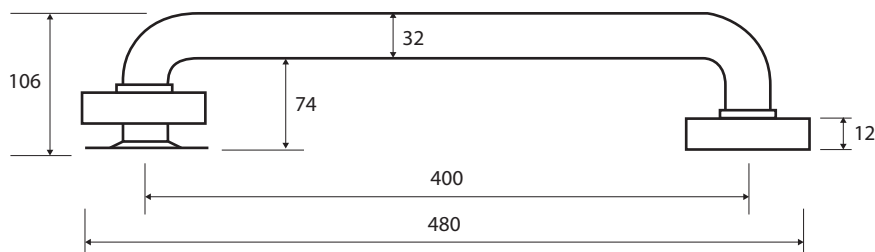

Madlo, 400 mm, s krytkou, černá
Grab bar, 400 mm, with cover, black
Wannengriff, 400 mm, mit Abdeckung, schwarz

301100400

Parametry / Features / Eigenschaften

šířka / width / Breite:	480 mm
výška / height / Höhe:	80 mm
hloubka / depth / Tiefe:	106 mm
nosnost / load capacity / Ladekapazität:	150 kg
materiál / material / Material:	Fe, guma / Fe, rubber / Fe, Gummi
povrch. úprava / finish /:	komaxit / comaxit / Komaxit
barva / color / Farbe:	černá / black / Schwarz
záruka / warranty / Garantie:	2 roky / 2 years / 2 Jahre
skryté kotvení / Secret Fix / Geheimnis Fix	

Certifikováno na nosnost 150 kg. Výrobce neručí za způsob montáže ani za únosnost stavebního podkladu.

Certified for a load capacity of 150 kg. The manufacturer is not responsible for the method of installation or the load-bearing capacity of the wall substrate.

Das Produkt ist für eine Belastbarkeit von 150 kg zertifiziert. Der Hersteller übernimmt keine Haftung für die Art und Weise der Montage oder die Tragfähigkeit des baulichen Untergrunds.