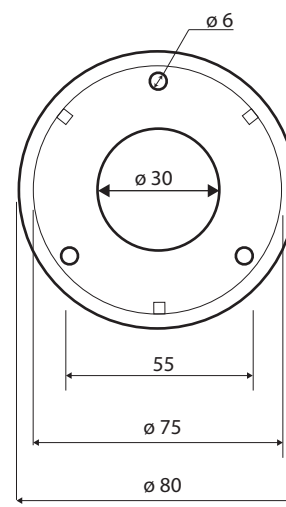

Madlo, 400 mm, s krytkou, černá
Grab bar, 400 mm, with cover, black
Wannengriff, 400 mm, mit Abdeckung, schwarz

301100400

Parametry / Features / Eigenschaften

šířka / width / Breite:	480 mm
výška / height / Höhe:	80 mm
hloubka / depth / Tiefe:	106 mm
nosnost / load capacity / Ladekapazität:	150 kg
materiál / material / Material:	Fe, guma / Fe, rubber / Fe, Gummi
povrch. úprava / finish /:	komaxit / comaxit / Komaxit
barva / color / Farbe:	černá / black / Schwarz
záruka / warranty / Garantie:	2 roky / 2 years / 2 Jahre
skryté kotvení / Secret Fix / Geheimnis Fix	