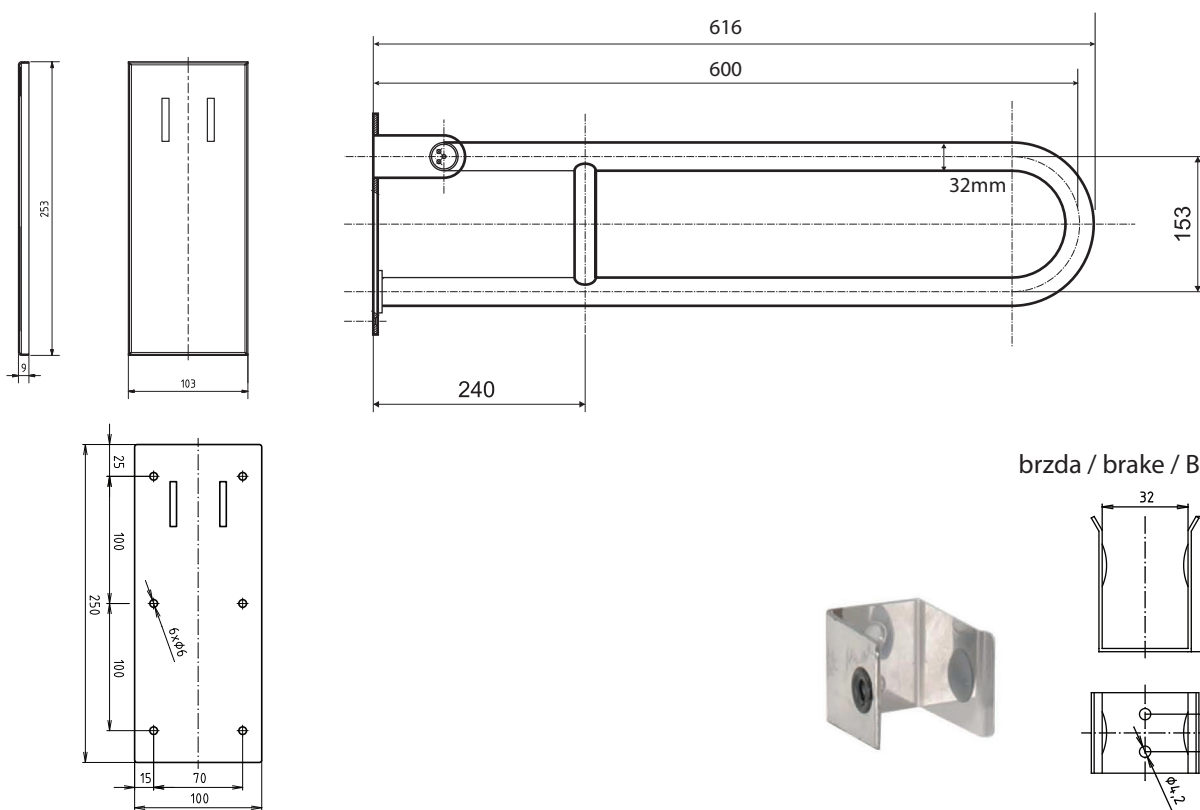

Madlo, 600 mm, ve tvaru U, sklopné, s krytkou, nerez, mat
Grab bar, 600 mm, U-shape, folding, with cover, stainless steel, matte
Stützklappgriff, 600 mm, U-Form, mit Abdeckung, Edelstahl, matt

301607272

brzda / brake / Bremse: