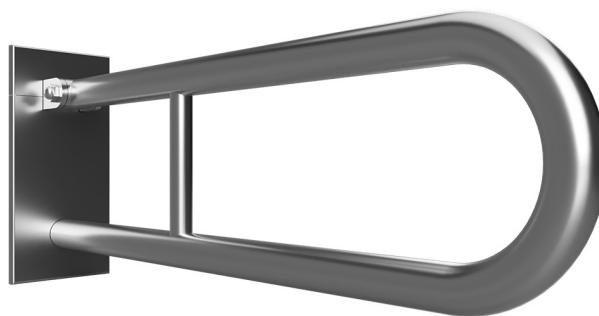

Madlo, 600 mm, ve tvaru U, sklopné, s krytkou, nerez, mat
Grab bar, 600 mm, U-shape, folding, with cover, stainless steel, matte
Stützklappgriff, 600 mm, U-Form, mit Abdeckung, Edelstahl, matt

301607272

brzda / brake / Bremse: