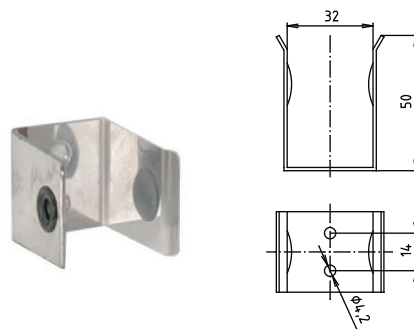

**Madlo, 600 mm, ve tvaru U, sklopné, s krytkou, nerez, mat**  
**Grab bar, 600 mm, U-shape, folding, with cover, stainless steel, matte**  
**Stützklappgriff, 600 mm, U-Form, mit Abdeckung, Edelstahl, matt**

### Parametry / Features / Eigenschaften

šířka / width / Breite:	100 mm
výška / height / Höhe:	250 mm
hloubka / depth / Tiefe:	616 mm
nosnost / load capacity / Ladekapazität:	150 kg
materiál / material / Material:	nerez / stainless steel / rostfrei
povrch. úprava / finish / Oberfläche:	brus / brush / gebürstet
záruka / warranty / Garantie:	6 let / 6 years / 6 Jahre
brzda / brake / Bremse:	nerez / stainless steel / rostfrei
skryté kotvení / Secret Fix / Geheimnis Fix	