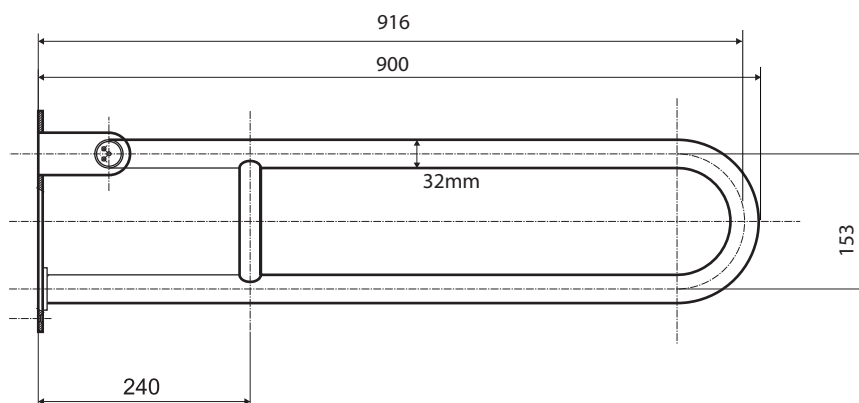

Madlo, 900 mm, ve tvaru U, sklopné, bez krytky, bílá
Grab bar, 900 mm, U-shape, folding, without cover, white
Stützklappgriff, 900 mm, U-Form, ohne Abdeckung, weiß

301102904

brzda / brake / Bremse:

Parametry / Features / Eigenschaften

šířka / width / Breite:	100 mm
výška / height / Höhe:	250 mm
hloubka / depth / Tiefe:	916 mm
nosnost / load capacity / Ladekapazität:	150 kg
materiál / material / Material:	Fe
povrch. úprava / finish / Oberfläche:	komaxit / comaxit / Komaxit
barva / color / Farbe:	bílá / white / weiß
brzda / brake / Bremse:	nerez / stainless steel / rostfrei
záruka / warranty / Garantie:	2 roky / 2 years / 2 Jahre

Certifikováno na nosnost 150 kg. Výrobce neručí za způsob montáže ani za únosnost stavebního podkladu.

Certified for a load capacity of 150 kg. The manufacturer is not responsible for the method of installation or the load-bearing capacity of the wall substrate.