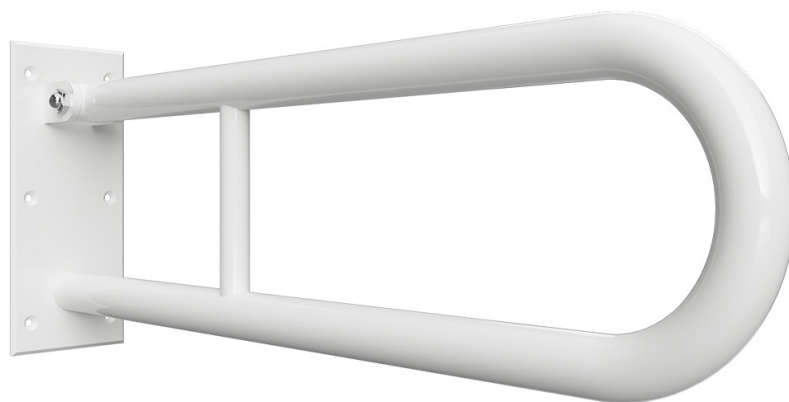

Madlo, 900 mm, ve tvaru U, sklopné, bez krytky, bílá
Grab bar, 900 mm, U-shape, folding, without cover, white
Stützklappgriff, 900 mm, U-Form, ohne Abdeckung, weiß

301102904

brzda / brake / Bremse:

Parametry / Features / Eigenschaften

šířka / width / Breite:	100 mm
výška / height / Höhe:	250 mm
hloubka / depth / Tiefe:	916 mm
nosnost / load capacity / Ladekapazität:	150 kg
materiál / material / Material:	Fe
povrch. úprava / finish / Oberfläche:	komaxit / comaxit / Komaxit
barva / color / Farbe:	bílá / white / weiß
brzda / brake / Bremse:	nerez / stainless steel / rostfrei
záruka / warranty / Garantie:	2 roky / 2 years / 2 Jahre