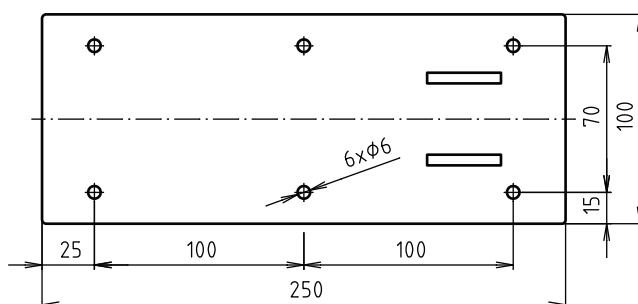

Madlo, 900 mm, ve tvaru U, sklopné, bez krytky, bílá
Grab bar, 900 mm, U-shape, folding, without cover, white
Stützklappgriff, 900 mm, U-Form, ohne Abdeckung, weiß

301102904

brzda / brake / Bremse:

Parametry / Features / Eigenschaften

šířka / width / Breite:	100 mm
výška / height / Höhe:	250 mm
hloubka / depth / Tiefe:	916 mm
nosnost / load capacity / Ladekapazität:	150 kg
materiál / material / Material:	Fe
povrch. úprava / finish / Oberfläche:	komaxit / comaxit / Komaxit
barva / color / Farbe:	bílá / white / weiß
brzda / brake / Bremse:	nerez / stainless steel / rostfrei
záruka / warranty / Garantie:	2 roky / 2 years / 2 Jahre

Certifikováno na nosnost 150 kg. Výrobce neručí za způsob montáže ani za únosnost stavebního podkladu.

Certified for a load capacity of 150 kg. The manufacturer is not responsible for the method of installation or the load-bearing capacity of the wall substrate.