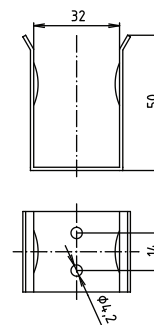

Madlo, 900 mm, ve tvaru U, sklopné, bez krytky, bílá
Grab bar, 900 mm, U-shape, folding, without cover, white
Stützklappgriff, 900 mm, U-Form, ohne Abdeckung, weiß

301102904

brzda / brake / Bremse:

Parametry / Features / Eigenschaften

šířka / width / Breite:	100 mm
výška / height / Höhe:	250 mm
hloubka / depth / Tiefe:	916 mm
nosnost / load capacity / Ladekapazität:	150 kg
materiál / material / Material:	Fe
povrch. úprava / finish / Oberfläche:	komaxit / comaxit / Komaxit
barva / color / Farbe:	bílá / white / weiß
brzda / brake / Bremse:	nerez / stainless steel / rostfrei
záruka / warranty / Garantie:	2 roky / 2 years / 2 Jahre