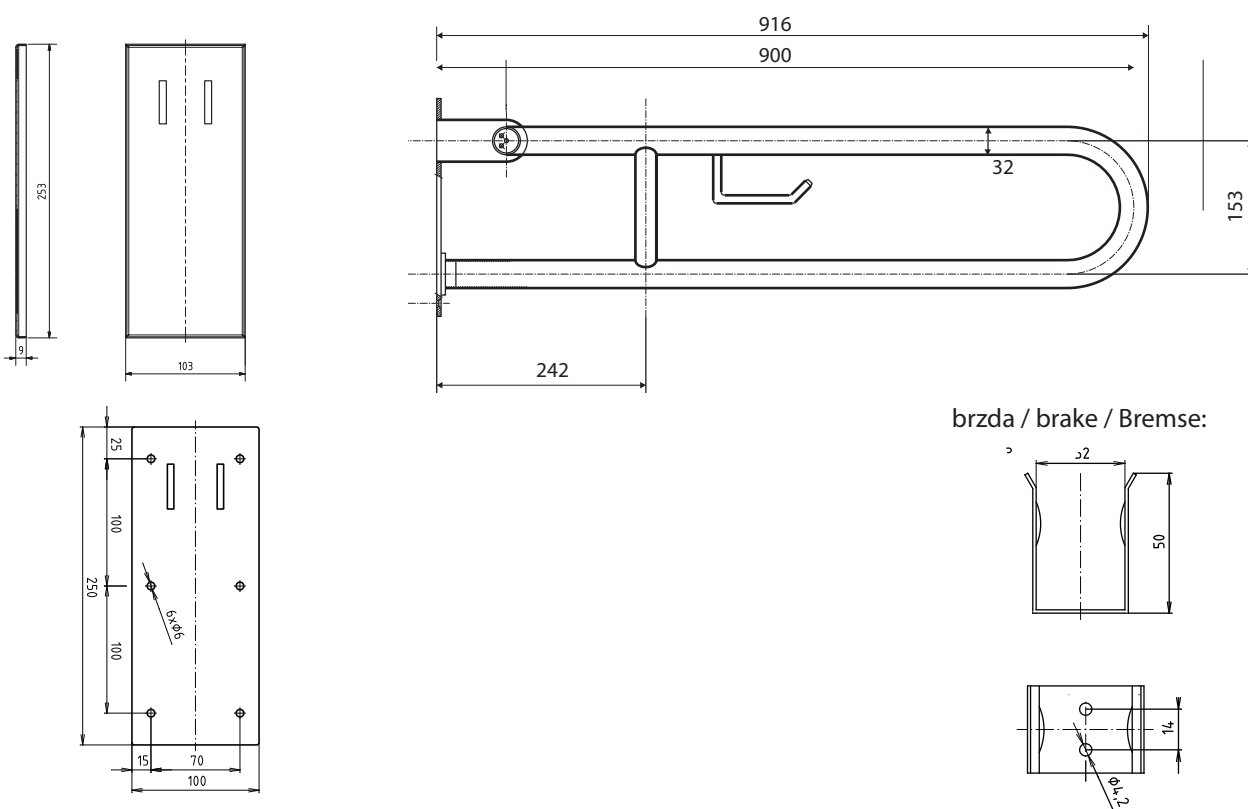

Madlo, 900 mm, ve tvaru U, s držákem TP, sklopné, s krytkou, nerez, lesk

301407291

Grab bar, 900 mm, U-shape, with TP holder, folding, with cover, stainless steel, polished

Stützgriff, 900 mm, U-Form mit Toilettenpapierhalter, mit Abdeckung, Edelstahl, poliert

### Parametry / Features / Eigenschaften

šířka / width / Breite:	103 mm
výška / height / Höhe:	253 mm
hloubka / depth / Tiefe:	916 mm
nosnost / load capacity / Ladekapazität:	150 kg
materiál / material / Material:	nerez / stainless steel / rostfrei
povrch. úprava / finish / Oberfläche:	lesk / polished / poliert
záruka / warranty / Garantie:	6 let / 6 years / 6 Jahre
skryté kotvení / Secret Fix / Geheimnis Fix	