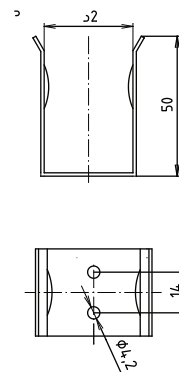

Madlo, 900 mm, ve tvaru U, s držákem TP, sklopné, s krytkou, nerez, lesk

301407291

Grab bar, 900 mm, U-shape, with TP holder, folding, with cover, stainless steel, polished

Stützgriff, 900 mm, U-Form mit Toilettenpapierhalter, mit Abdeckung, Edelstahl, poliert

### Parametry / Features / Eigenschaften

šířka / width / Breite:	103 mm
výška / height / Höhe:	253 mm
hloubka / depth / Tiefe:	916 mm
nosnost / load capacity / Ladekapazität:	150 kg
materiál / material / Material:	nerez / stainless steel / rostfrei
povrch. úprava / finish / Oberfläche:	lesk / polished / poliert
záruka / warranty / Garantie:	6 let / 6 years / 6 Jahre
skryté kotvení / Secret Fix / Geheimnis Fix	