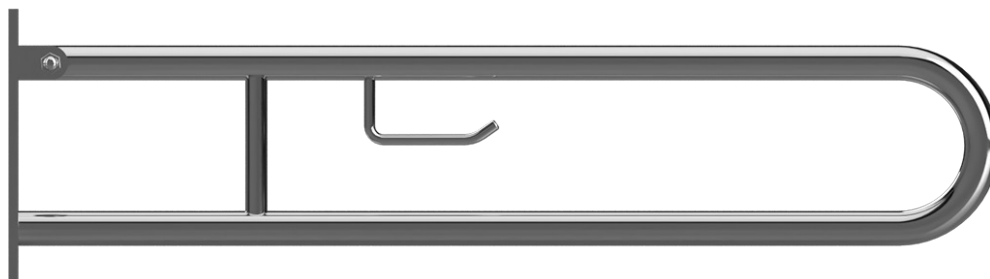

Madlo, 900 mm, ve tvaru U, s držákem TP, sklopné, s krytkou, nerez, lesk

301407291

Grab bar, 900 mm, U-shape, with TP holder, folding, with cover, stainless steel, polished

Stützgriff, 900 mm, U-Form mit Toilettenpapierhalter, mit Abdeckung, Edelstahl, poliert

### Parametry / Features / Eigenschaften

šířka / width / Breite:	103 mm
výška / height / Höhe:	253 mm
hloubka / depth / Tiefe:	916 mm
nosnost / load capacity / Ladekapazität:	150 kg
materiál / material / Material:	nerez / stainless steel / rostfrei
povrch. úprava / finish / Oberfläche:	lesk / polished / poliert
záruka / warranty / Garantie:	6 let / 6 years / 6 Jahre
skryté kotvení / Secret Fix / Geheimnis Fix	