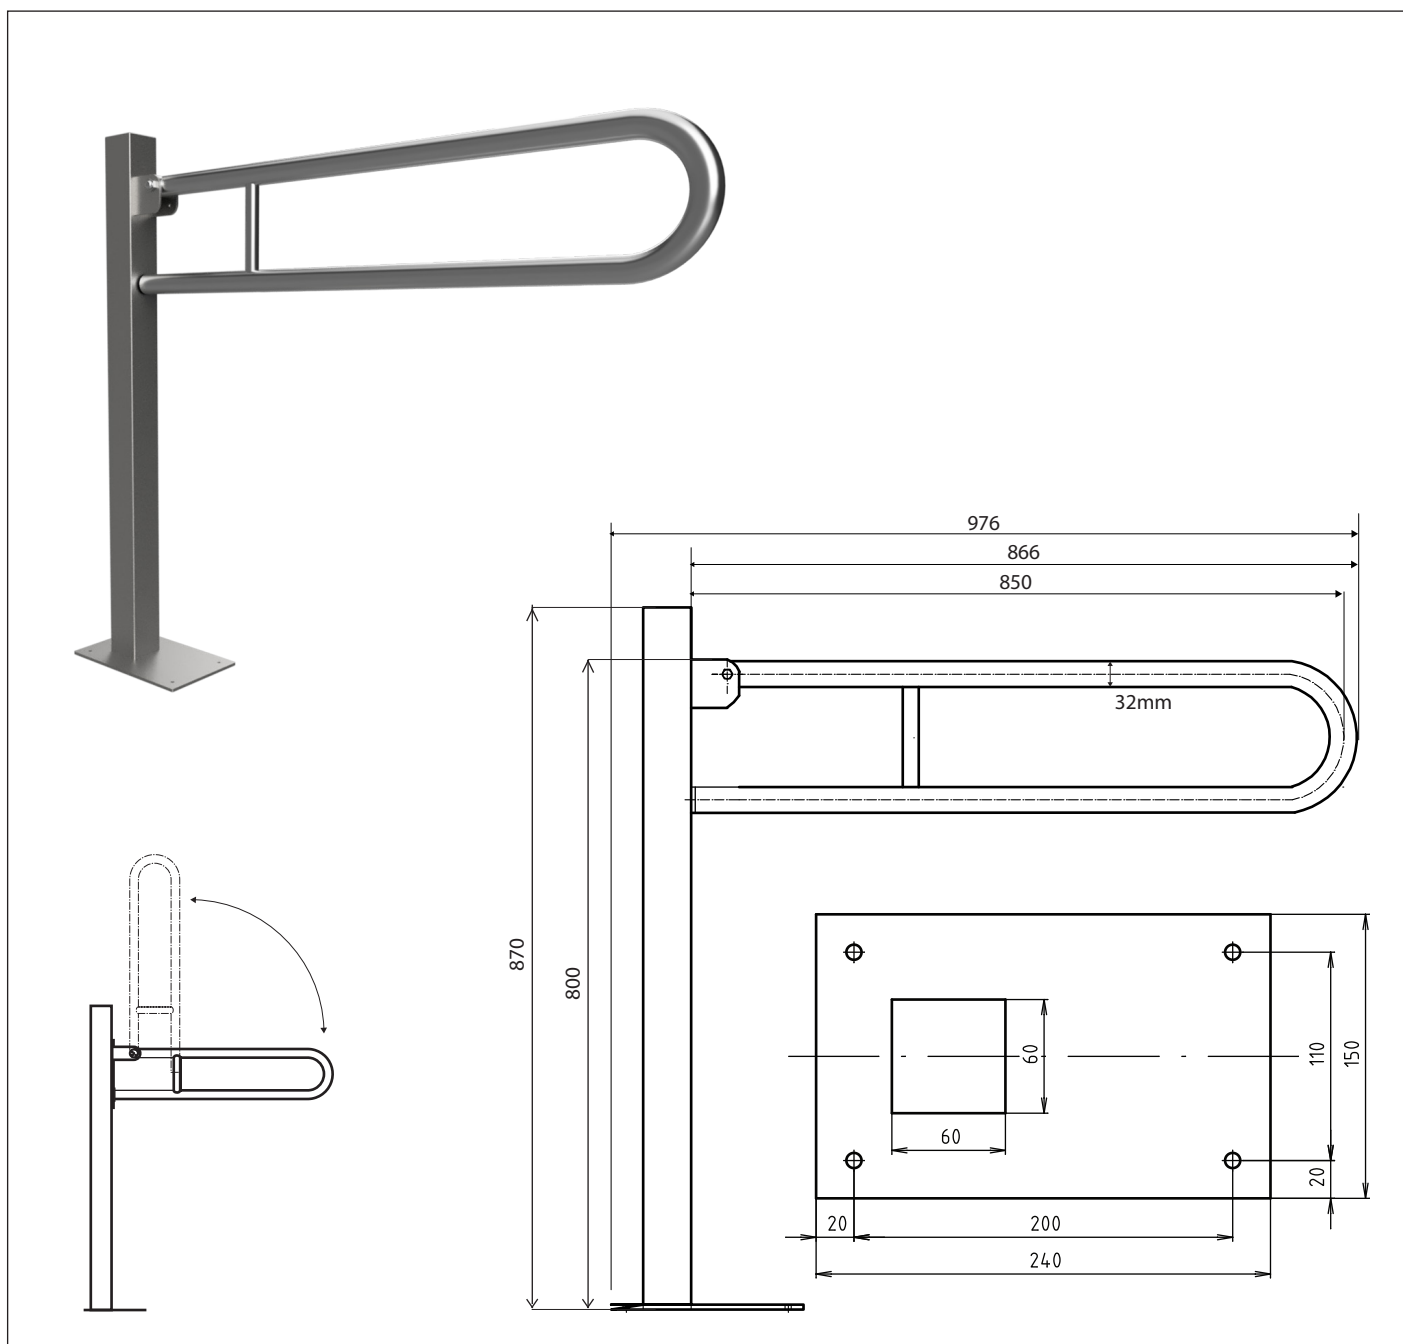

Madlo, 850 mm, ve tvaru U, sklopné, ukotvené do země, bez krytky, nerez, mat 301107322
Grab bar, 850 mm, U-shape, folding, floor-mounted, without cover, stainless steel, matt
Stützklappgriff, 850 mm, U-Form, bodenmontiert, ohne Abdeckung, Edelstahl, matt

Parametry / Features / Eigenschaften

šířka / width / Breite:	150 mm
výška / height / Höhe:	870 mm
hloubka / depth / Tiefe:	972 mm
nosnost / load capacity / Ladekapazität:	150 kg
materiál / material / Material:	nerez / stainless steel / rostfrei
povrch. úprava / finish / Oberfläche:	brus / brush / gebürstet
noha / leg / Bein:	nerez mat / stainless steel, mat / rostfrei, Matte
záruka / warranty / Garantie:	6 let / 6 years / 6 Jahre