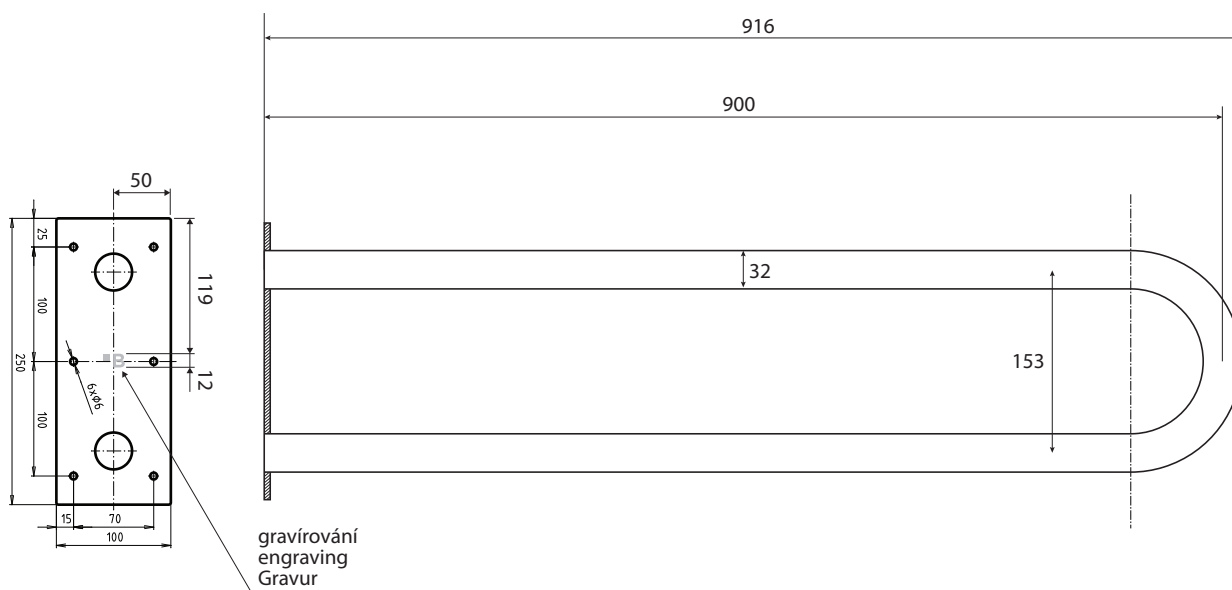

**Madlo, 900 mm, ve tvaru U, bez krytky, nerez, mat**  
**Grab bar, 900 mm, U-shape, without cover, stainless steel, matt**  
**Stützgriff, 900 mm, U-Form, ohne Abdeckung, Edelstahl, matt**

**301102992**

### Parametry / Features / Eigenschaften

šířka / width / Breite:	100 mm
výška / height / Höhe:	250 mm
hloubka / depth / Tiefe:	916 mm
nosnost / load capacity / Ladekapazität:	150 kg
materiál / material / Material:	nerez / stainless steel / rostfrei
povrch. úprava / finish / Oberfläche:	brus / brush / gebürstet
záruka / warranty / Garantie:	6 let / 6 years / 6 Jahre

*Certifikováno na nosnost 150 kg. Výrobce neručí za způsob montáže ani za únosnost stavebního podkladu.*

*Certified for a load capacity of 150 kg. The manufacturer is not responsible for the method of installation or the load-bearing capacity of the wall substrate.*