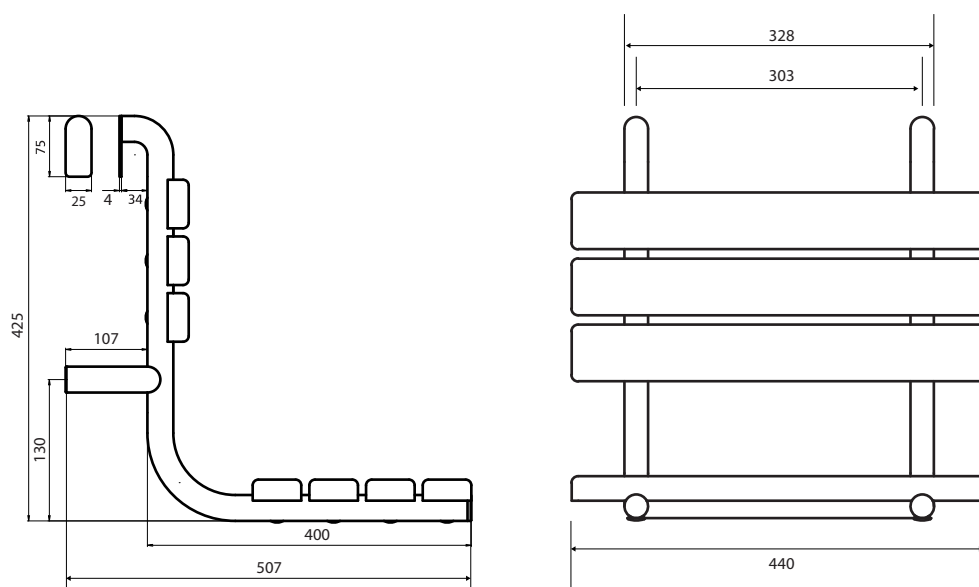

Sprchové sedátko závěsné, nerez, plast, černá
Shower seat, hanging on the handle, stainless steel, plastic, black
Duschsitz, auf dem Griff hängend, Edelstahl, Kunststoff, schwarz

338125080

Parametry / Features / Eigenschaften

šířka / width / Breite:	440 mm
výška / height / Höhe:	500 mm
hloubka / depth / Tiefe:	507 mm
nosnost / load capacity / Belastungsfähigkeit:	120 kg
materiál / material / Material:	nerez, plast černý / stainless steel, plast black / Rostfrei, Plastik schwarz
povrch. úprava / finish / Oberfläche:	černá / black / schwarz