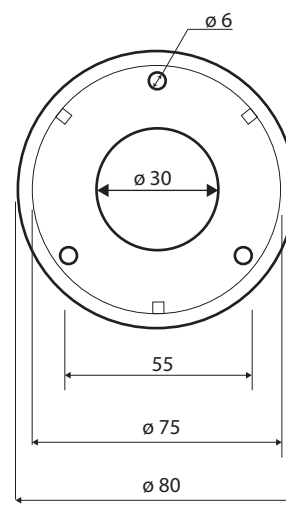

**Madlo, 1000 mm, s krytkou, nerez, mat**  
**Grab bar, 1000 mm, with cover, stainless steel, matte**  
**Wannengriff, 1000 mm, mit Abdeckung, Edelstahl, matt**

**301101002**

### Parametry / Features / Eigenschaften

šířka / width / Breite:	1080 mm
výška / height / Höhe:	80 mm
hloubka / depth / Tiefe:	106 mm
nosnost / load capacity / Ladekapazität:	150 kg
materiál / material / Material:	nerez / stainless steel / rostfrei
povrch. úprava / finish / Oberfläche:	brus / brush / gebürstet
záruka / warranty / Garantie:	6 let / 6 years / 6 Jahre
skryté kotvení / Secret Fix / Geheimnis Fix	