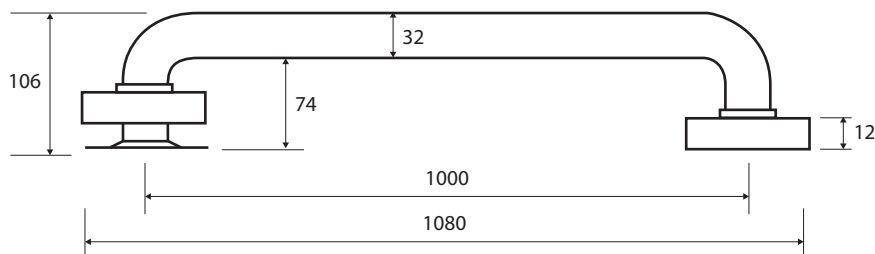

**Madlo, 1000 mm, s krytkou, nerez, mat**  
**Grab bar, 1000 mm, with cover, stainless steel, matte**  
**Wannengriff, 1000 mm, mit Abdeckung, Edelstahl, matt**

**301101002**

### Parametry / Features / Eigenschaften

šířka / width / Breite:	1080 mm
výška / height / Höhe:	80 mm
hloubka / depth / Tiefe:	106 mm
nosnost / load capacity / Ladekapazität:	150 kg
materiál / material / Material:	nerez / stainless steel / rostfrei
povrch. úprava / finish / Oberfläche:	brus / brush / gebürstet
záruka / warranty / Garantie:	6 let / 6 years / 6 Jahre
skryté kotvení / Secret Fix / Geheimnis Fix	

*Certifikováno na nosnost 150 kg. Výrobce neručí za způsob montáže ani za únosnost stavebního podkladu.*

*Certified for a load capacity of 150 kg. The manufacturer is not responsible for the method of installation or the load-bearing capacity of the wall substrate.*