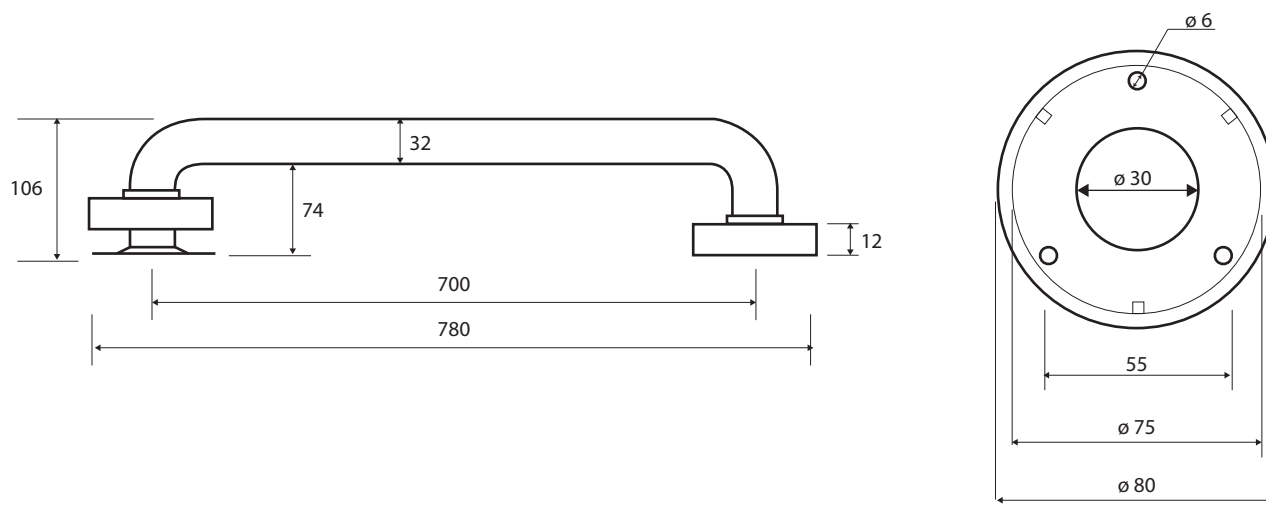

Madlo, 700 mm, s krytkou, nerez, lesk

301100701

Grab bar, 700 mm, with cover, stainless steel, polished

Wannengriff, 700 mm, mit Abdeckung, Edelstahl, poliert

Parametry / Features / Eigenschaften

šířka / width / Breite:	780 mm
výška / height / Höhe:	80 mm
hloubka / depth / Höhe:	106 mm
nosnost / load capacity / Ladekapazität:	150 kg
materiál / material / Material:	nerez / stainless steel / rostfrei
povrch. úprava / finish / Schluss:	lesk / polished / poliert
záruka / warranty / Garantie:	6 let / 6 years / 6 Jahre
skryté kotvení / Secret Fix / Geheimnis Fix	

Certifikováno na nosnost 150 kg. Výrobce neručí za způsob montáže ani za únosnost stavebního podkladu.

Certified for a load capacity of 150 kg. The manufacturer is not responsible for the method of installation or the load-bearing capacity of the wall substrate.