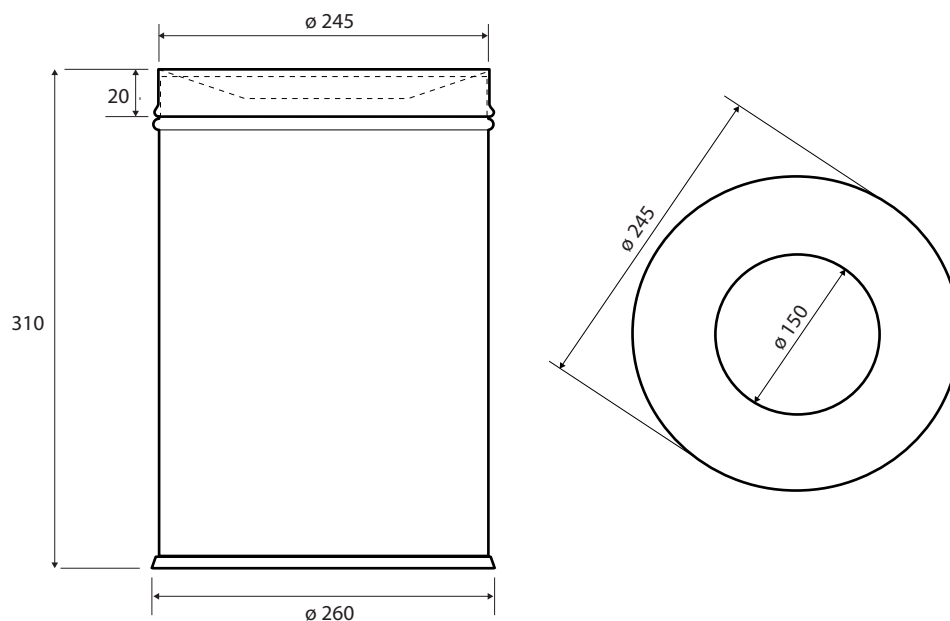

Kulatý odpadkový koš, 13 l

Square waste, 13 l

Abfalleimer, eckig, 13 l

150115161

Parametry / Features / Eigenschaften

šířka / width / Breite:	245 mm
výška / height / Höhe:	310 mm
hloubka / depth / Höhe:	245 mm
materiál / material / Material:	nerez / stainless steel / rostfrei
povrch. úprava / finish / Oberfläche:	lesk / polished / poliert
objem / volume / Volumen:	13 l
záruka / warranty / Garantie:	2 roky / 2 years / 2 Jahre
odjímatelné víko / removable lid / abnehmbaren Deckel	