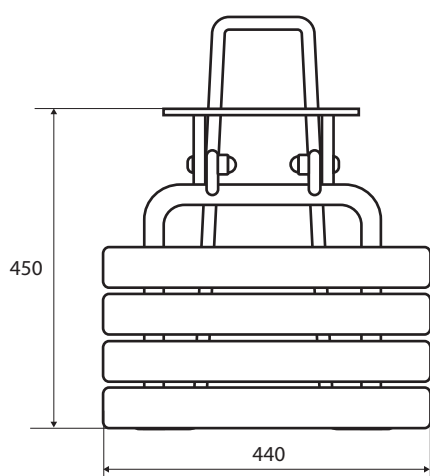

Sprchové sedátko, sklápňé, s nohou, s krytkou, nerez, bílý plast
Shower seat, folding, with leg, with cover, stainless steel, white plastic

301207181

Duschklappsitz zur Wandmontage mit klappbarer Bodenstütze, mit Abdeckung, Edelstahl, weißer Kunststoff

Parametry / Features / Eigenschaften

šířka / width / Breite:	440 mm
výška / height / Höhe:	460 mm
hloubka / depth / Tiefe:	450 mm
nosnost / load capacity / Ladekapazität:	200 kg
materiál / material / Material:	nerez, plast bílý / stainless steel, plastic white / Rostfrei, Plastik weiß
povrch. úprava / finish / Oberfläche:	lesk / polished / poliert