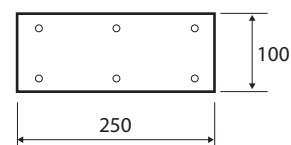

Parametry / Features / Eigenschaften

šířka / width / Breite:	440 mm
výška / height / Höhe:	460 mm
hloubka / depth / Tiefe:	450 mm
nosnost / load capacity / Ladekapazität:	200 kg
materiál / material / Material:	nerez, plast bílý / stainless steel, plastic white / Rostfrei, Plastik weiß
povrch. úprava / finish / Oberfläche:	lesk / polished / poliert