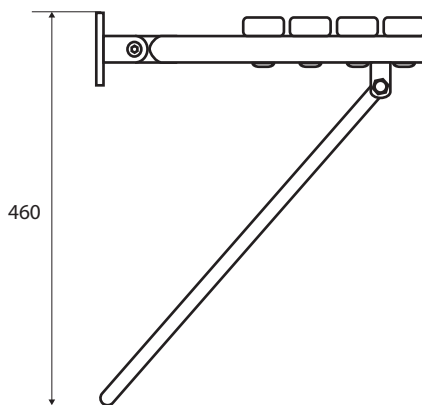

Sprchové sedátko, sklápňé, s nohou, s krytkou, nerez, bílý plast
Shower seat, folding, with leg, with cover, stainless steel, white plastic

301207181

Duschklappsitz zur Wandmontage mit klappbarer Bodenstütze, mit Abdeckung, Edelstahl, weißer Kunststoff

Parametry / Features / Eigenschaften

šířka / width / Breite:	440 mm
výška / height / Höhe:	460 mm
hloubka / depth / Tiefe:	450 mm
nosnost / load capacity / Ladekapazität:	200 kg
materiál / material / Material:	nerez, plast bílý / stainless steel, plastic white / Rostfrei, Plastik weiß
povrch. úprava / finish / Oberfläche:	lesk / polished / poliert