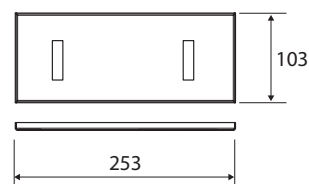

Parametry / Features / Eigenschaften

šířka / width / Breite:	440 mm
výška / height / Höhe:	460 mm
hloubka / depth / Tiefe:	450 mm
nosnost / load capacity / Ladekapazität:	200 kg
materiál / material / Material:	nerez, plast bílý / stainless steel, plastic white / Rostfrei, Plastik weiß
povrch. úprava / finish / Oberfläche:	lesk / polished / poliert