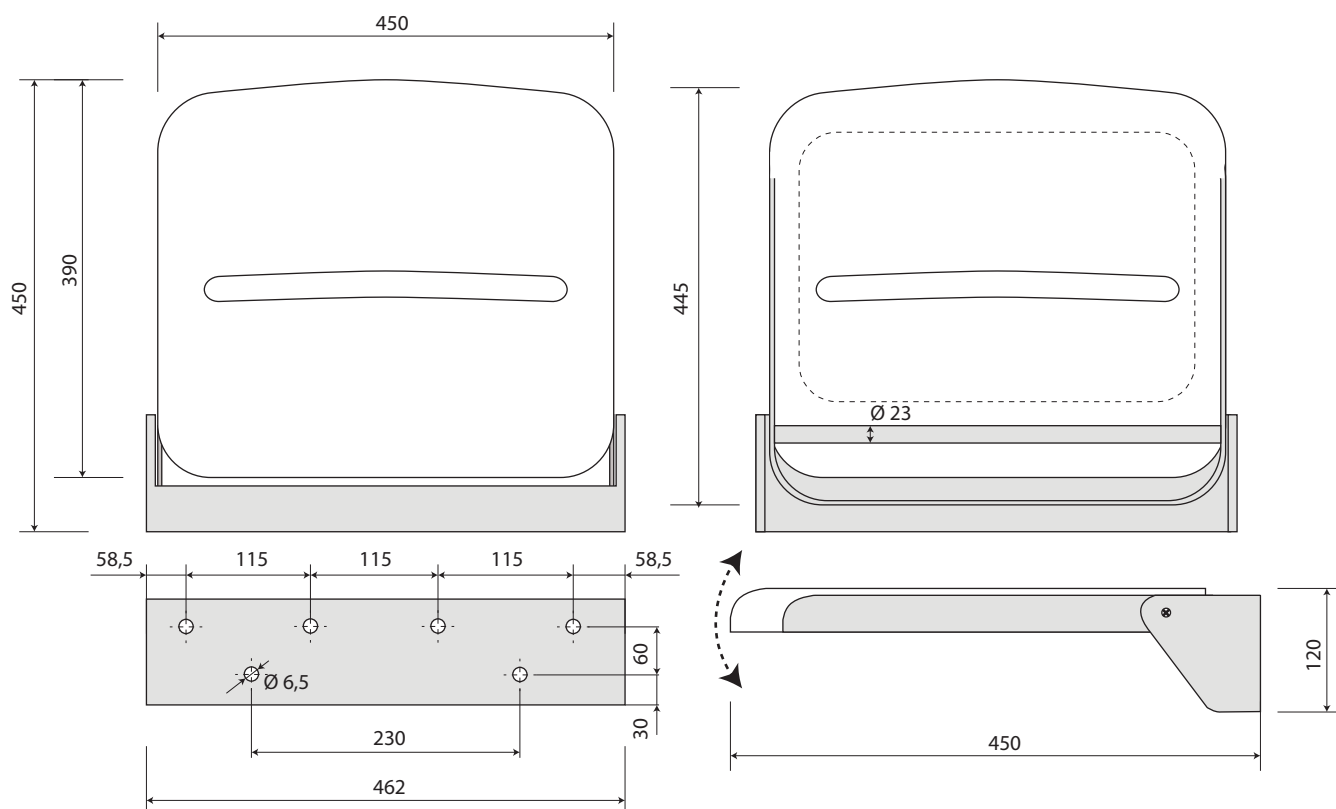

Sprchové sedátko, sklopné, nerez, černá, bílý plast

Shower seat, folding, stainless steel, black, white plastic

Duschklapsitz zur Wandmontage, Edelstahl, schwarz, weißer Kunststoff

347125010

Parametry / Features / Eigenschaften

| | |
|--|--|
| šířka / width / Breite: | 462 mm |
| výška / height / Höhe: | 120 mm |
| hloubka / depth / Tiefe: | 450 mm |
| nosnost / load capacity / Ladekapazität: | 150 kg |
| materiál / material / Material: | nerez, plast / stainless steel, plastic / Edelstahl, Plastik |
| povrch. úprava / finish / Oberfläche: | černá / black / Schwarz |

Certifikováno na nosnost 150 kg. Výrobce neručí za způsob montáže ani za únosnost stavebního podkladu.

Certified for a load capacity of 150 kg. The manufacturer is not responsible for the method of installation or the load-bearing capacity of the wall substrate.