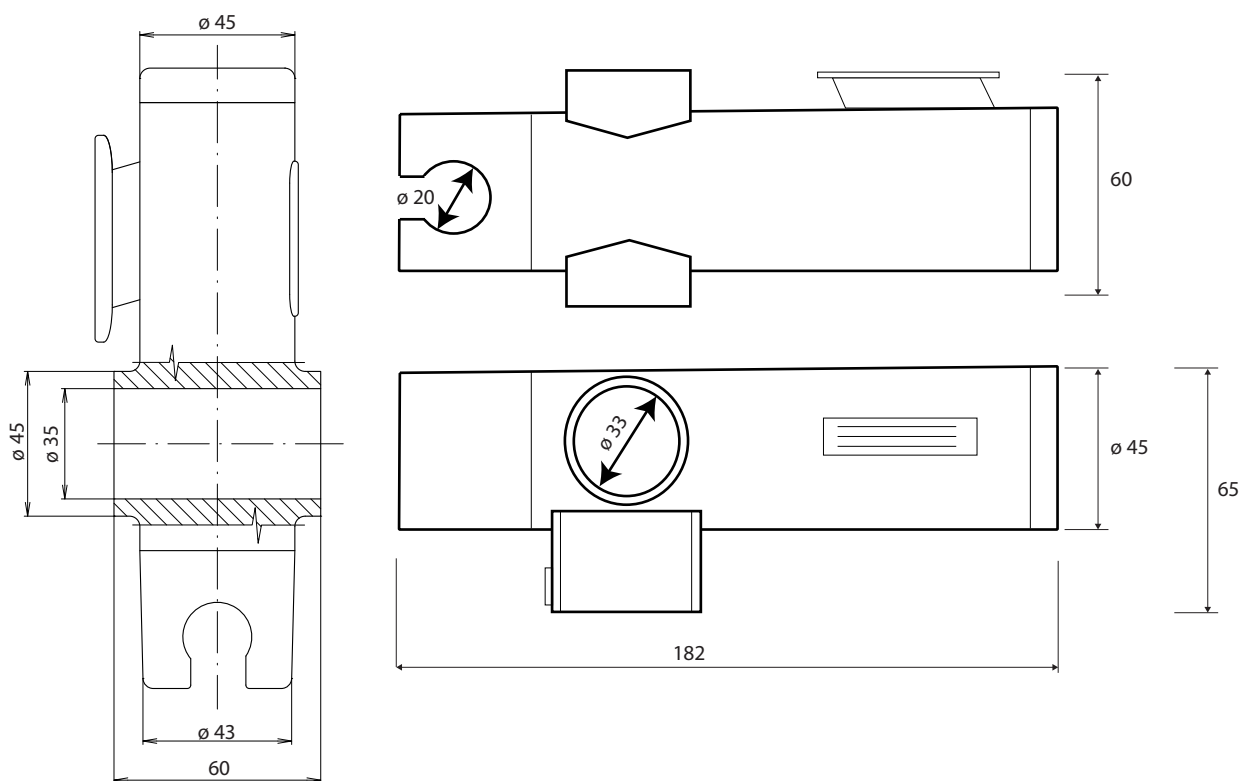

Držák sprchy, bílá
Shower head holder, white
Duschhalter, weiß

338514374

Parametry / Features / Eigenschaften

šířka / width / Breite:	182 mm
výška / height / Höhe:	60 mm
hloubka / depth / Tiefe:	65 mm
materiál / material / Material:	plast / plast / Plast
povrch. úprava / finish / Oberfläche:	bílý / white / weiß
záruka / warranty / Garantie:	2 let / 2 years / 2 Jahre