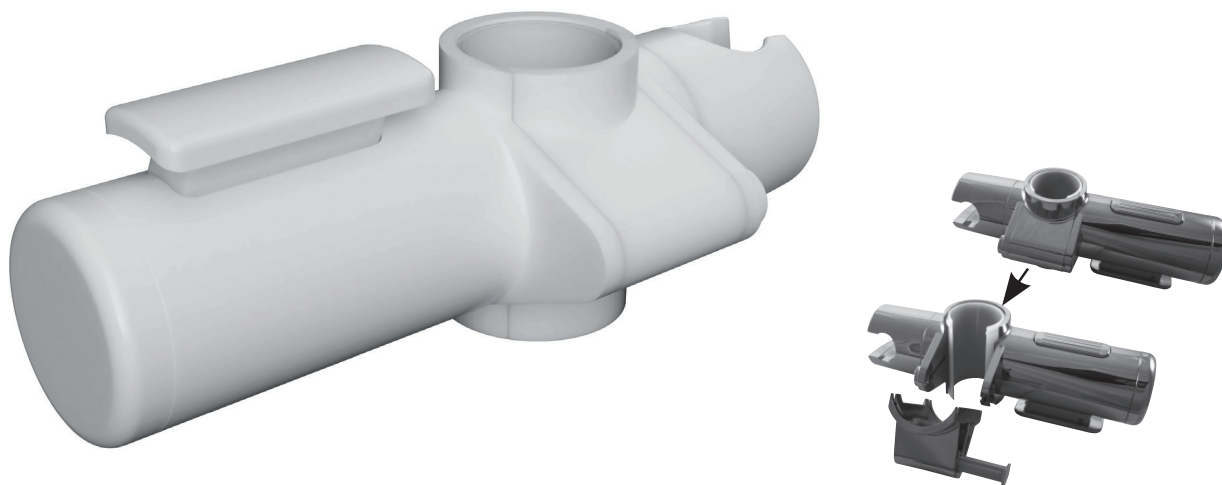

Držák sprchy, bílá
Shower head holder, white
Duschhalter, weiß

338514374

Parametry / Features / Eigenschaften

šířka / width / Breite:	182 mm
výška / height / Höhe:	60 mm
hloubka / depth / Tiefe:	65 mm
materiál / material / Material:	plast / plast / Plast
povrch. úprava / finish / Oberfläche:	bílý / white / weiß
záruka / warranty / Garantie:	2 let / 2 years / 2 Jahre