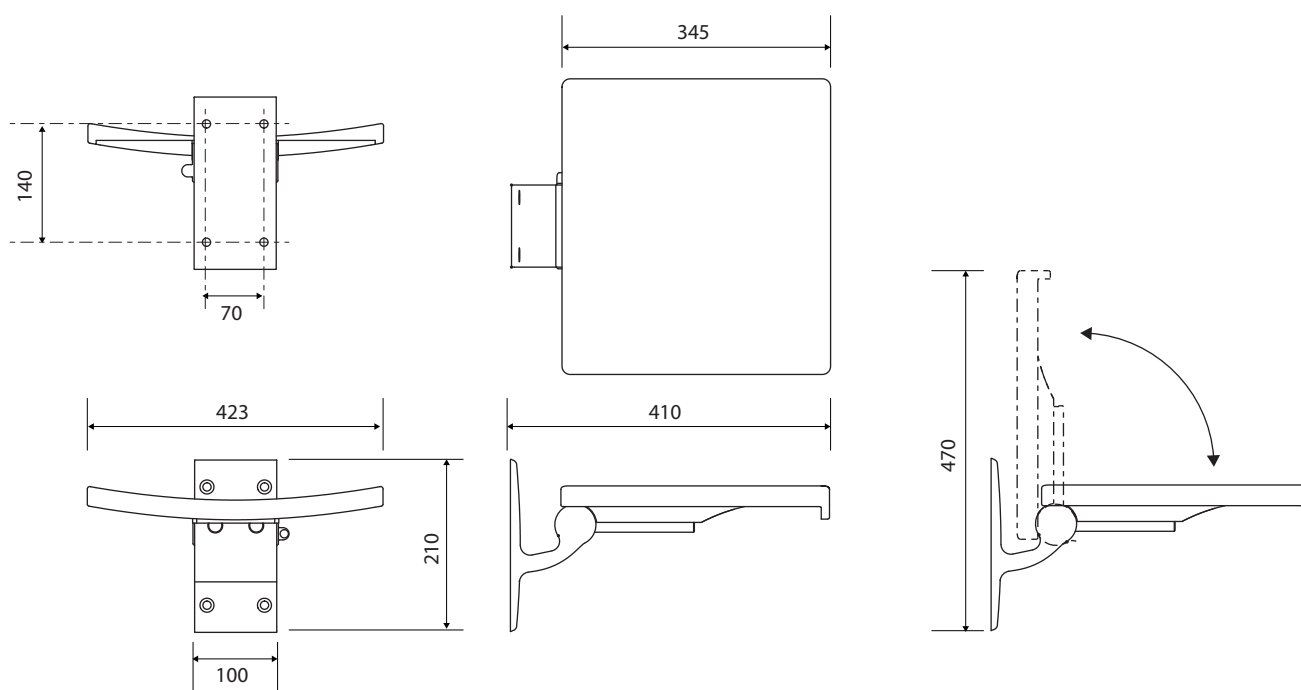

Sprchové sedátko, sklopné, hliník, bílý plast

Shower seat, folding, aluminium, white plastic

Duschklapsitz zur Wandmontage, Aluminium, weißer Kunststoff

355125037

### Parametry / Features / Eigenschaften

šířka / width / Breite:	423 mm
výška / height / Höhe:	470 mm
hloubka / depth / Tiefe:	410 mm
nosnost / load capacity / Ladekapazität:	150 kg
materiál / material / Material:	hliník, plast / aluminium, plastic / Aluminium, Plastik
povrch. úprava / finish / Oberfläche:	chrom / chrome / Chrom

Certifikováno na nosnost 150 kg. Výrobce neručí za způsob montáže ani za únosnost stavebního podkladu.

Certified for a load capacity of 150 kg. The manufacturer is not responsible for the method of installation or the load-bearing capacity of the wall substrate.